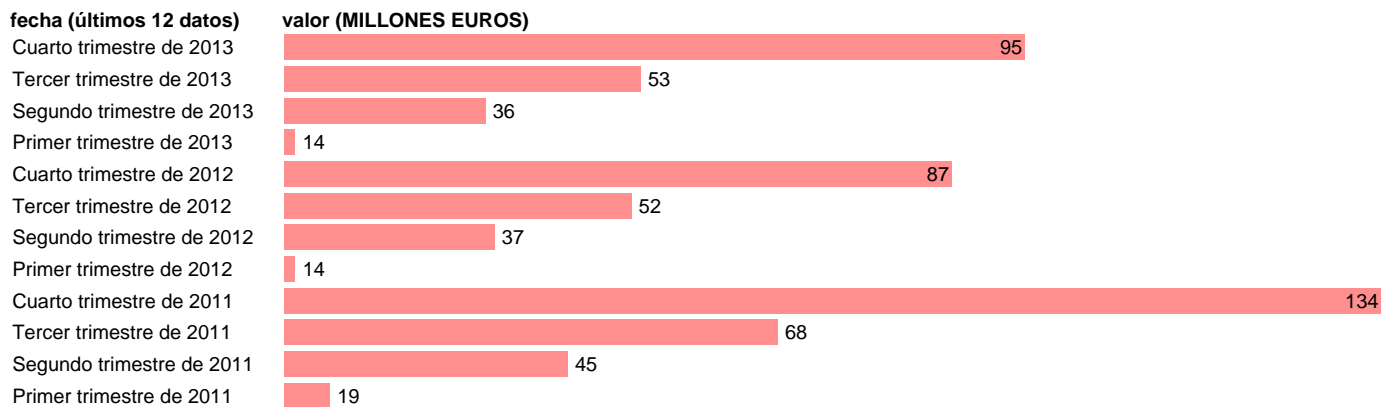

Notas: **DATOS ACUMULADOS AL FINAL DEL PERIODO SEC 95. BASE 2008 - CÓDIGO D.62**

Fuente: **IGAE.**

Frecuencia: **Trimestral.**

Unidades: **MILLONES EUROS.**

Datos disponibles desde **Primer trimestre de 2011** hasta **Cuarto trimestre de 2013.**

Valor más alto alcanzado en Cuarto trimestre de 2011: **134.**

Valor más bajo alcanzado en Primer trimestre de 2012: **14.**

[Pulse aquí](#) para acceder a los datos completos actualizados y a la representación gráfica estadística.