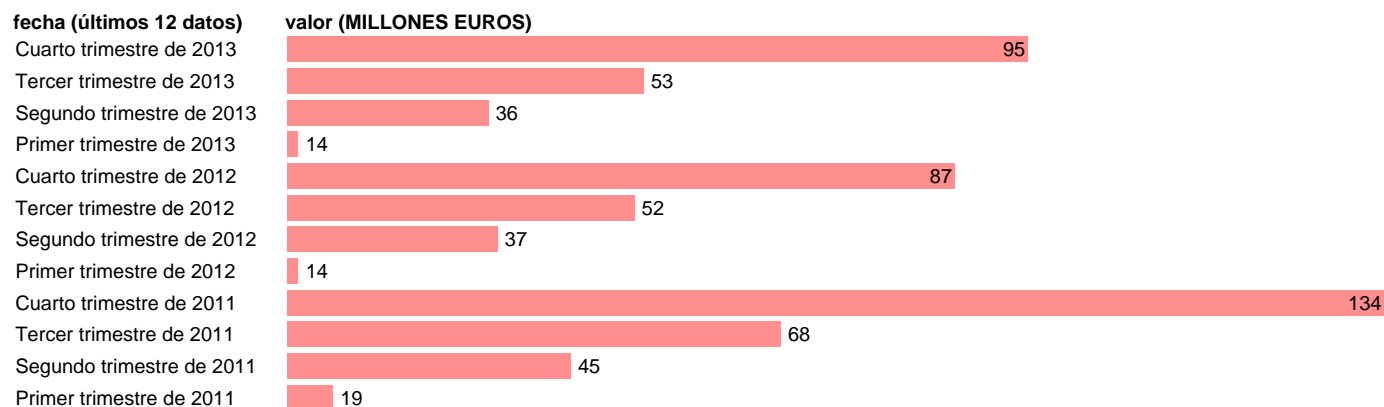

ASTURIAS-EMP.CTES.- PREST. SOCIALES DISTINTAS DE TRANSF. SOCIALES EN ESPECIE

Estadística: [ASTURIAS-EMP.CTES.- PREST. SOCIALES DISTINTAS DE TRANSF. SOCIALES EN ESPECIE](#)

Enlace permanente (Permalink): <https://tematicas.org/M1/76b2t032160/>

Notas: **DATOS ACUMULADOS AL FINAL DEL PERIODO SEC 95. BASE 2008 - CÓDIGO D.62**

Fuente: **IGAE E INE.**
Frecuencia: **Trimestral.**
Unidades: **MILLONES EUROS.**

Datos disponibles desde **Primer trimestre de 2011** hasta **Cuarto trimestre de 2013.**

Valor más alto alcanzado en Cuarto trimestre de 2011: **134.**

Valor más bajo alcanzado en Primer trimestre de 2012: **14.**

[Pulse aquí](#) para acceder a los datos completos actualizados y a la representación gráfica estadística.