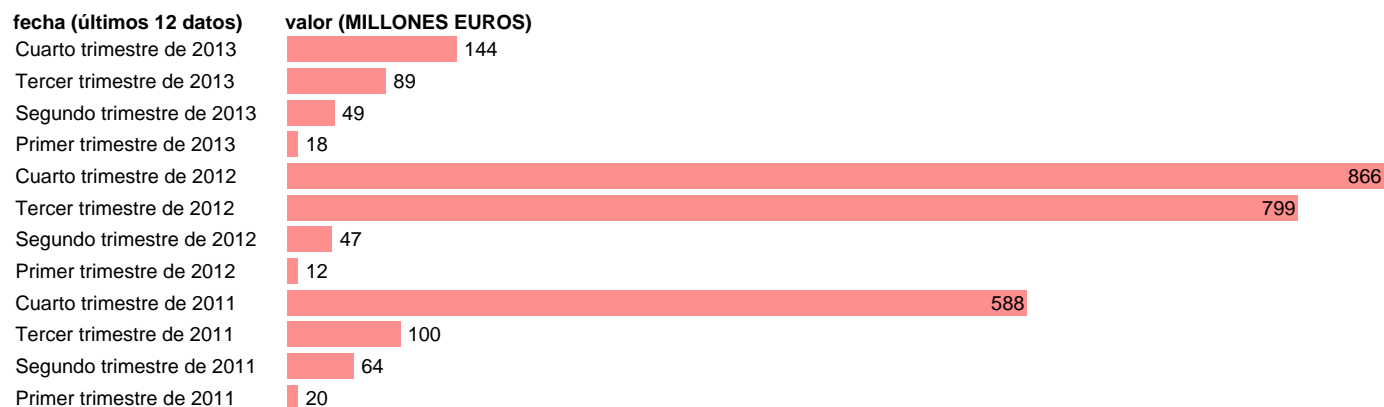

ASTURIAS-EMP.CTES.- OTROS EMPLEOS CORRIENTES

Estadística: [ASTURIAS-EMP.CTES.- OTROS EMPLEOS CORRIENTES](#)

Enlace permanente (Permalink): <https://tematicas.org/M1/7h6b2t032190/>

Notas: **DATOS ACUMULADOS AL FINAL DEL PERIODO SEC 95. BASE 2008 - CÓDIGO D.29+(D.4-D.41)+D.7**

Fuente: **IGAE.**

Frecuencia: **Trimestral.**

Unidades: **MILLONES EUROS.**

Datos disponibles desde **Primer trimestre de 2011** hasta **Cuarto trimestre de 2013.**

Valor más alto alcanzado en Cuarto trimestre de 2012: **866.**

Valor más bajo alcanzado en Primer trimestre de 2012: **12.**

[Pulse aquí](#) para acceder a los datos completos actualizados y a la representación gráfica estadística.