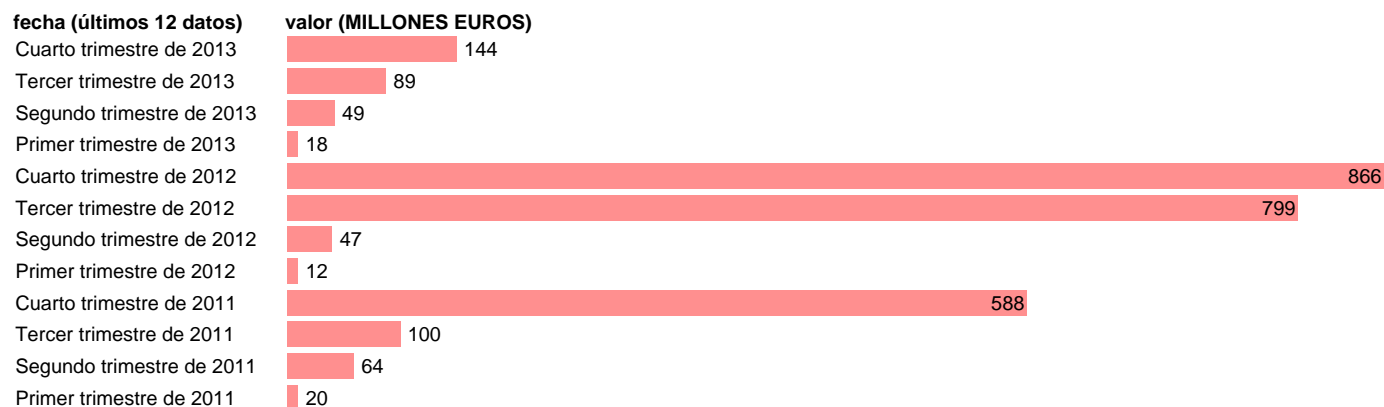

ASTURIAS-EMP.CTES.- OTROS EMPLEOS CORRIENTES

Estadística: [ASTURIAS-EMP.CTES.- OTROS EMPLEOS CORRIENTES](#)

Enlace permanente (Permalink): <https://tematicas.org/M1/76b2t032190/>

Notas: **DATOS ACUMULADOS AL FINAL DEL PERIODO SEC 95. BASE 2008 - CÓDIGO D.29+(D.4-D.41)+D.7**

Fuente: **IGAE E INE.**
Frecuencia: **Trimestral.**
Unidades: **MILLONES EUROS.**

Datos disponibles desde **Primer trimestre de 2011** hasta **Cuarto trimestre de 2013**.
Valor más alto alcanzado en Cuarto trimestre de 2012: **866**.
Valor más bajo alcanzado en Primer trimestre de 2012: **12**.