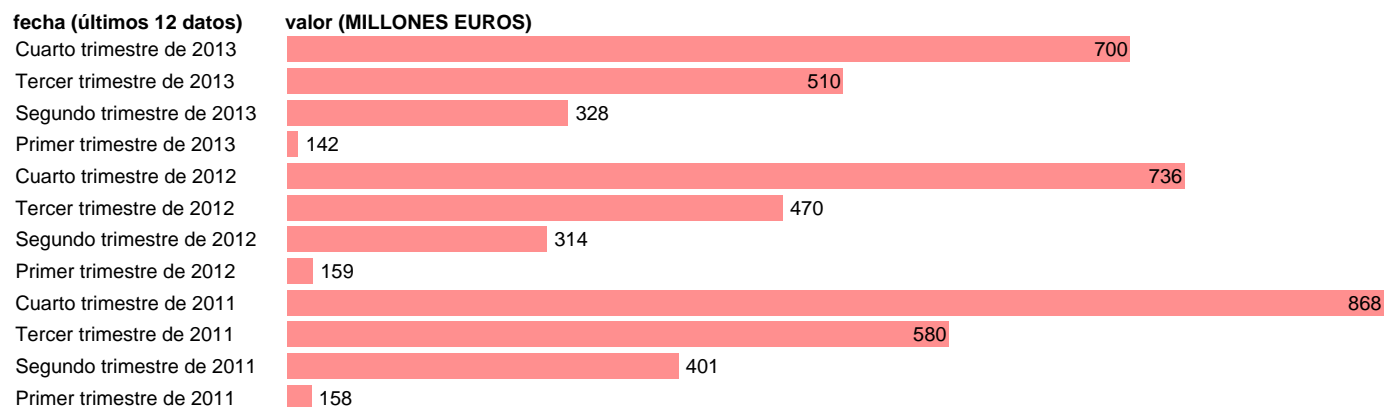

## ASTURIAS-EMP.CTES.- CONSUMOS INTERMEDIOS

Estadística: [ASTURIAS-EMP.CTES.- CONSUMOS INTERMEDIOS](#)

Enlace permanente (Permalink): <https://tematicas.org/M1/772t032120/>

Notas: **DATOS ACUMULADOS AL FINAL DEL PERIODO SEC 95. BASE 2008 - CÓDIGO P.2**

Fuente: **IGAE E INE.**  
Frecuencia: **Trimestral.**  
Unidades: **MILLONES EUROS.**

Datos disponibles desde **Primer trimestre de 2011** hasta **Cuarto trimestre de 2013**.  
Valor más alto alcanzado en Cuarto trimestre de 2011: **868**.  
Valor más bajo alcanzado en Primer trimestre de 2013: **142**.