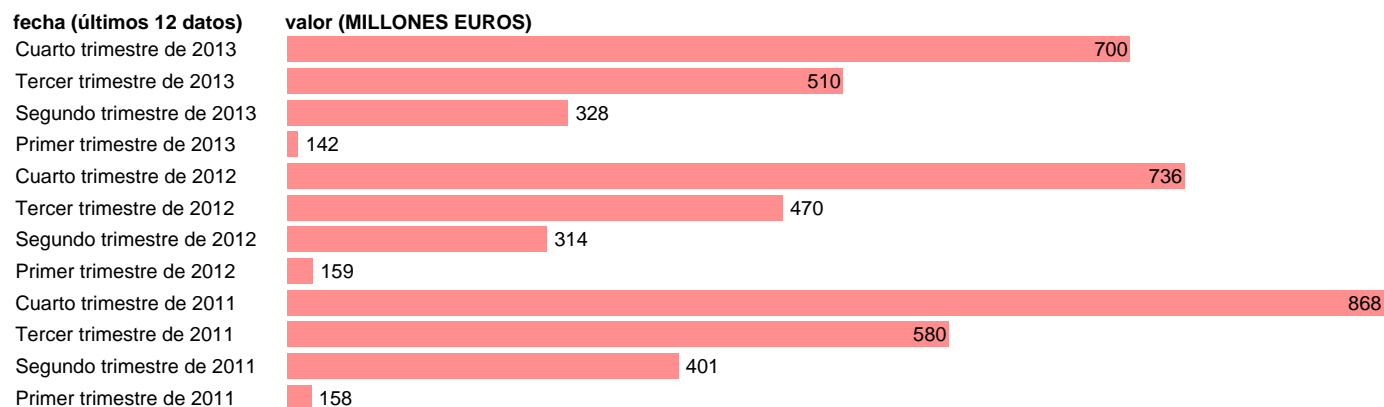

## ASTURIAS-EMP.CTES.- CONSUMOS INTERMEDIOS

Estadística: [ASTURIAS-EMP.CTES.- CONSUMOS INTERMEDIOS](#)

Enlace permanente (Permalink): <https://tematicas.org/M1/76b2t032120/>

Notas: **DATOS ACUMULADOS AL FINAL DEL PERIODO SEC 95. BASE 2008 - CÓDIGO P.2**

Fuente: **IGAE E INE.**  
Frecuencia: **Trimestral.**  
Unidades: **MILLONES EUROS.**

Datos disponibles desde **Primer trimestre de 2011** hasta **Cuarto trimestre de 2013**.  
Valor más alto alcanzado en Cuarto trimestre de 2011: **868**.  
Valor más bajo alcanzado en Primer trimestre de 2013: **142**.