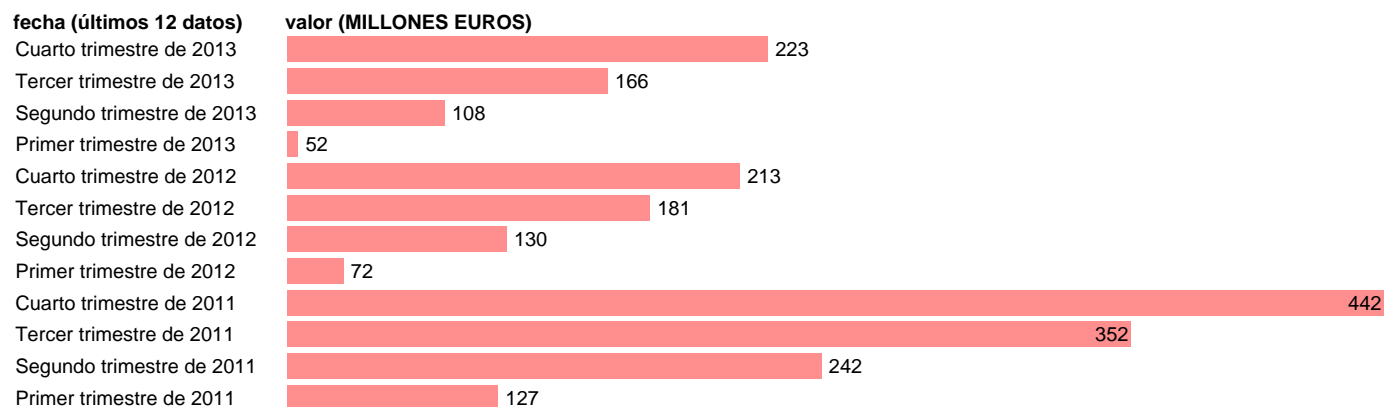

ASTURIAS-EMP.CAP.- FORMACION BRUTA DE CAPITAL

Estadística: [ASTURIAS-EMP.CAP.- FORMACION BRUTA DE CAPITAL](#)

Enlace permanente (Permalink): <https://tematicas.org/M1/772t032210/>

Notas: **DATOS ACUMULADOS AL FINAL DEL PERIODO SEC 95. BASE 2008 - CÓDIGO P.5**

Fuente: **IGAE E INE.**
Frecuencia: **Trimestral.**
Unidades: **MILLONES EUROS.**

Datos disponibles desde **Primer trimestre de 2011** hasta **Cuarto trimestre de 2013**.
Valor más alto alcanzado en Cuarto trimestre de 2011: **442**.
Valor más bajo alcanzado en Primer trimestre de 2013: **52**.