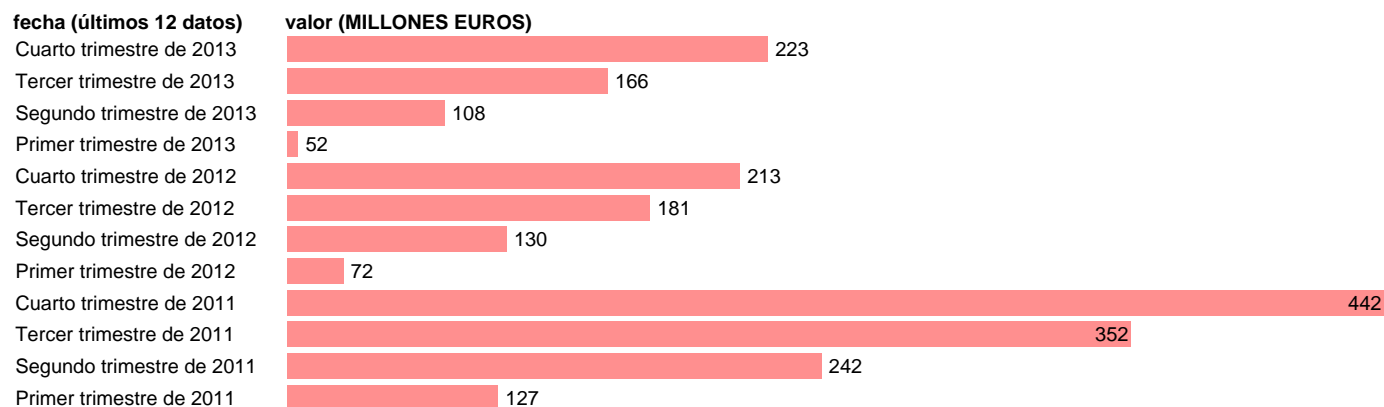

ASTURIAS-EMP.CAP.- FORMACION BRUTA DE CAPITAL

Estadística: [ASTURIAS-EMP.CAP.- FORMACION BRUTA DE CAPITAL](#)

Enlace permanente (Permalink): <https://tematicas.org/M1/7h6b2t032210/>

Notas: **DATOS ACUMULADOS AL FINAL DEL PERIODO SEC 95. BASE 2008 - CÓDIGO P.5**

Fuente: **IGAE.**

Frecuencia: **Trimestral.**

Unidades: **MILLONES EUROS.**

Datos disponibles desde **Primer trimestre de 2011** hasta **Cuarto trimestre de 2013.**

Valor más alto alcanzado en Cuarto trimestre de 2011: **442.**

Valor más bajo alcanzado en Primer trimestre de 2013: **52.**

[Pulse aquí](#) para acceder a los datos completos actualizados y a la representación gráfica estadística.