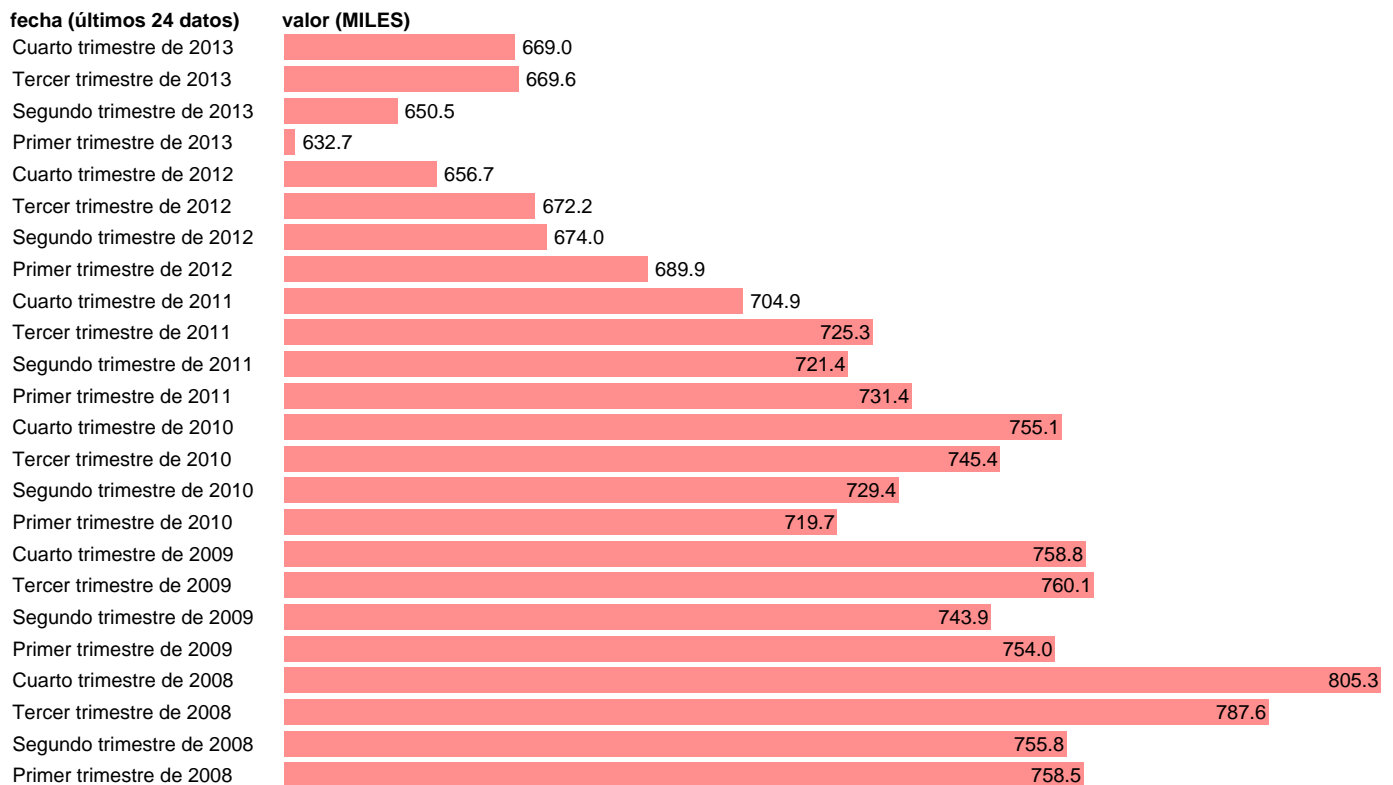

ASALARIADOS TRANSPORTE Y ALMACENAMIENTO

Estadística: [ASALARIADOS TRANSPORTE Y ALMACENAMIENTO](#)

Enlace permanente (Permalink): <https://tematicas.org/M1/1h30212/>

Notas: **ACTUALIZA: ÁREA MERCADO LABORAL**

Fuente: **INE (CNAE-09).**

Frecuencia: **Trimestral.**

Unidades: **MILES.**

Datos disponibles desde **Primer trimestre de 2008** hasta **Cuarto trimestre de 2013.**

Valor más alto alcanzado en Cuarto trimestre de 2008: **805.3.**

Valor más bajo alcanzado en Primer trimestre de 2013: **632.7.**

[Pulse aquí](#) para acceder a los datos completos actualizados y a la representación gráfica estadística.