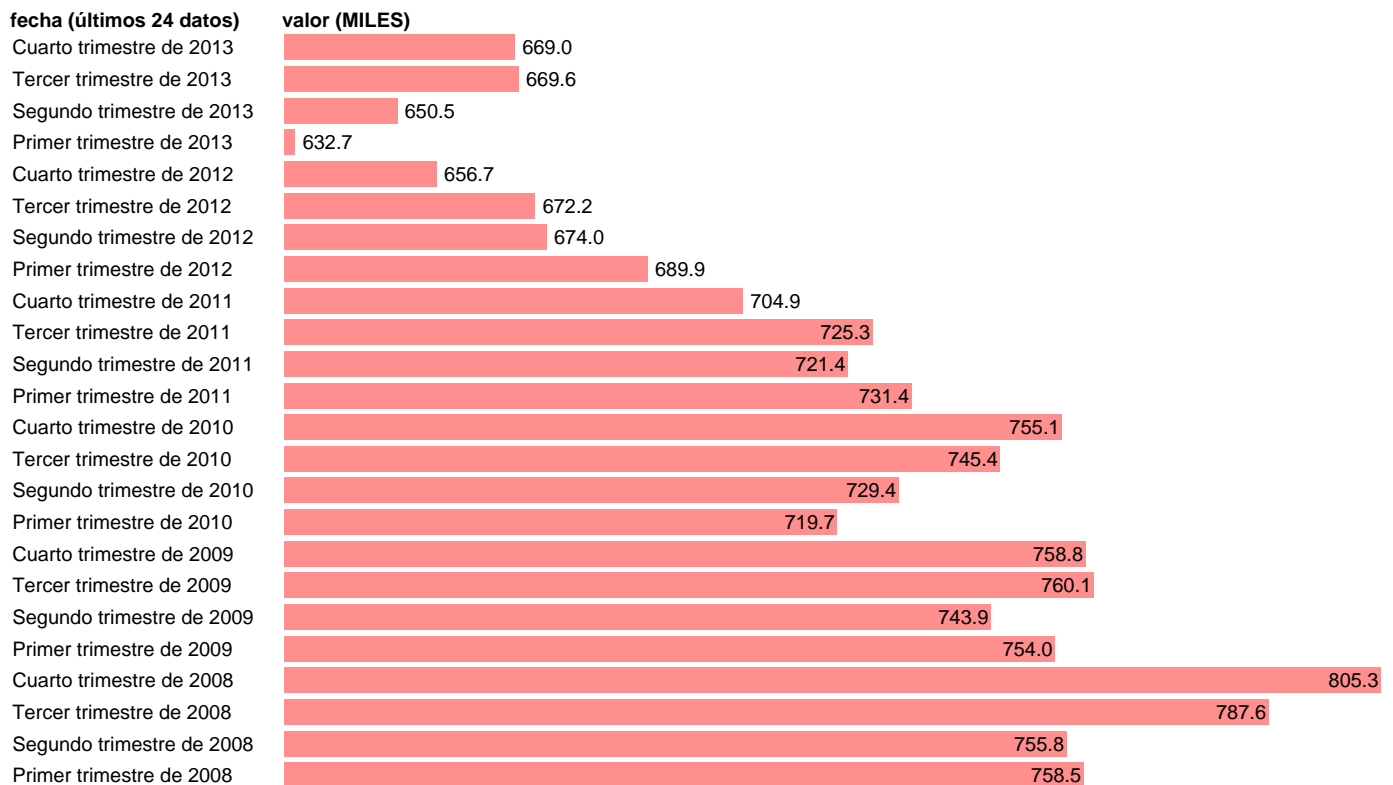

## ASALARIADOS TRANSPORTE Y ALMACENAMIENTO

Estadística: [ASALARIADOS TRANSPORTE Y ALMACENAMIENTO](#)

Enlace permanente (Permalink): <https://tematicas.org/M1/1v30212/>

Notas: **ACTUALIZA: ÁREA MERCADO LABORAL**

Fuente: **INE (CNAE-09).**

Frecuencia: **Trimestral.**

Unidades: **MILES.**

Datos disponibles desde **Primer trimestre de 2008** hasta **Cuarto trimestre de 2013.**

Valor más alto alcanzado en Cuarto trimestre de 2008: **805.3.**

Valor más bajo alcanzado en Primer trimestre de 2013: **632.7.**

[Pulse aquí](#) para acceder a los datos completos actualizados y a la representación gráfica estadística.