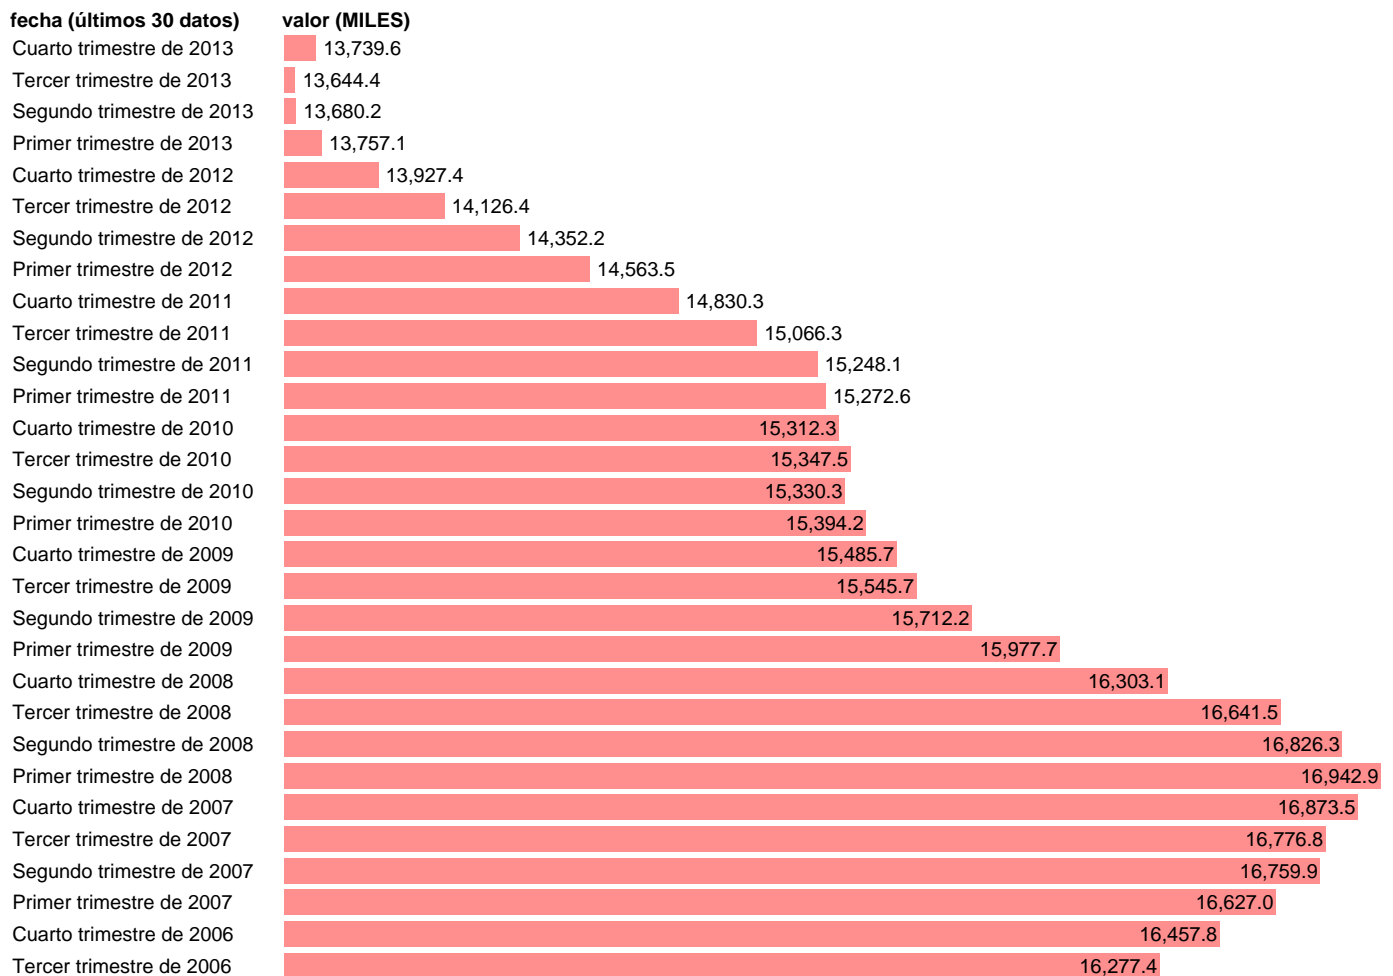

ASALARIADOS TOTALES (CVE)

Estadística: [ASALARIADOS TOTALES \(CVE\)](#)

Enlace permanente (Permalink): <https://tematicas.org/M1/1h30000.d/>

Notas: **SERIE OBTENIDA CON FACTORES ESTACIONES TRAMO SEATS**

Fuente: **SGAMCPE.**
Frecuencia: **Trimestral.**
Unidades: **MILES.**

Datos disponibles desde **Tercer trimestre de 1976** hasta **Cuarto trimestre de 2013**.
Valor más alto alcanzado en Primer trimestre de 2008: **16942.9**.
Valor más bajo alcanzado en Cuarto trimestre de 1984: **7586.1**.