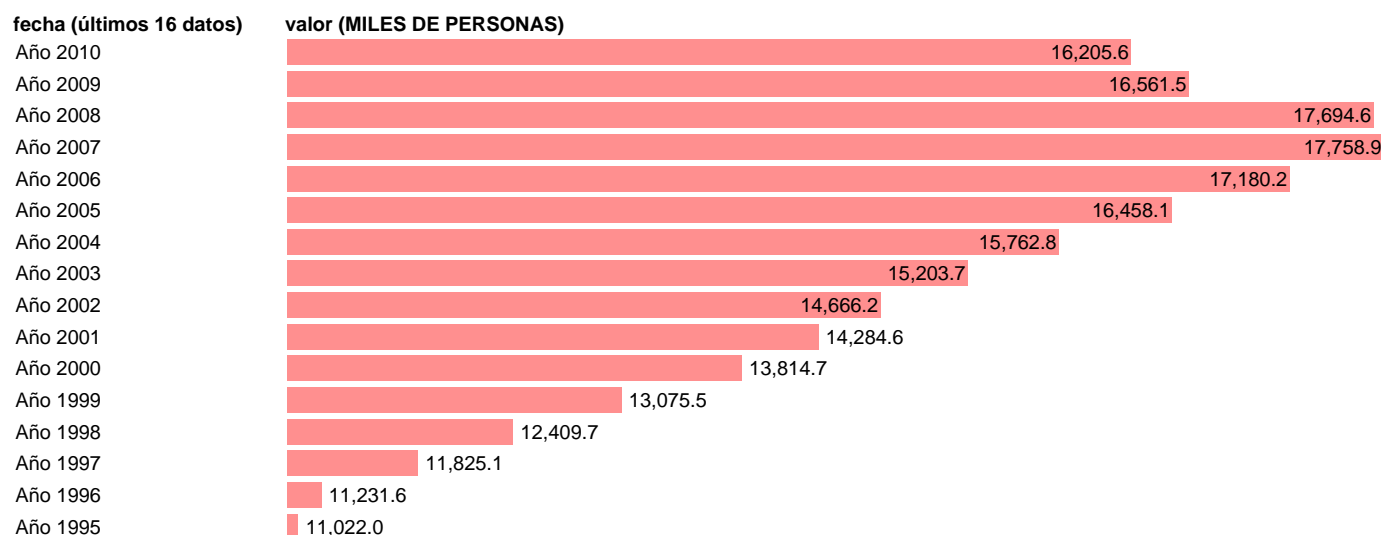

ASALARIADOS. TOTAL

Estadística: [ASALARIADOS. TOTAL](#)

Enlace permanente (Permalink): <https://tematicas.org/M1/90gc8100/>

Notas: **ACTUALIZA: ÁREA MERCADO LABORAL**

Fuente: **INE (CN 2000).**

Frecuencia: **Anual.**

Unidades: **MILES DE PERSONAS.**

Datos disponibles desde **Año 1995** hasta **Año 2010**.

Valor más alto alcanzado en Año 2007: **17758.9**.

Valor más bajo alcanzado en Año 1995: **11022**.

[Pulse aquí](#) para acceder a los datos completos actualizados y a la representación gráfica estadística.