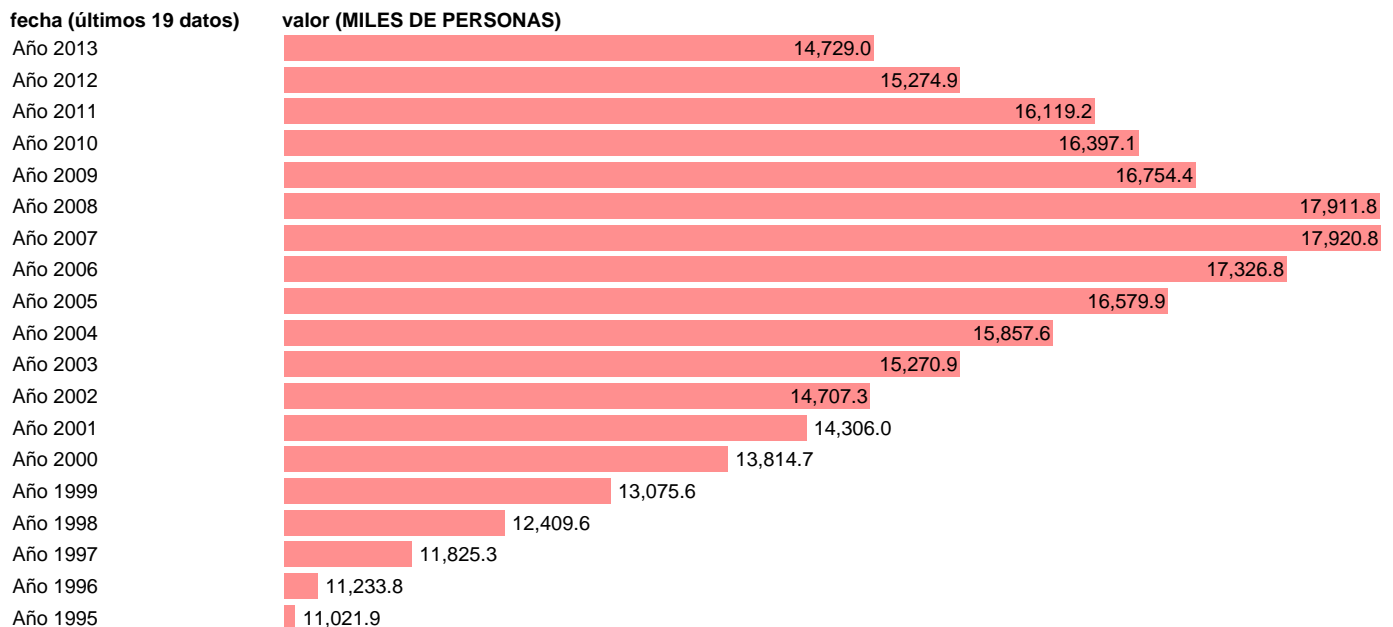

ASALARIADOS. TOTAL

Estadística: [ASALARIADOS. TOTAL](#)

Enlace permanente (Permalink): <https://tematicas.org/M1/9ahc8100/>

Notas: **ACTUALIZA: ÁREA MERCADO LABORAL**

Fuente: **INE (CN 2008).**

Frecuencia: **Anual.**

Unidades: **MILES DE PERSONAS.**

Datos disponibles desde **Año 1995** hasta **Año 2013**.

Valor más alto alcanzado en Año 2007: **17920.8**.

Valor más bajo alcanzado en Año 1995: **11021.9**.

[Pulse aquí](#) para acceder a los datos completos actualizados y a la representación gráfica estadística.