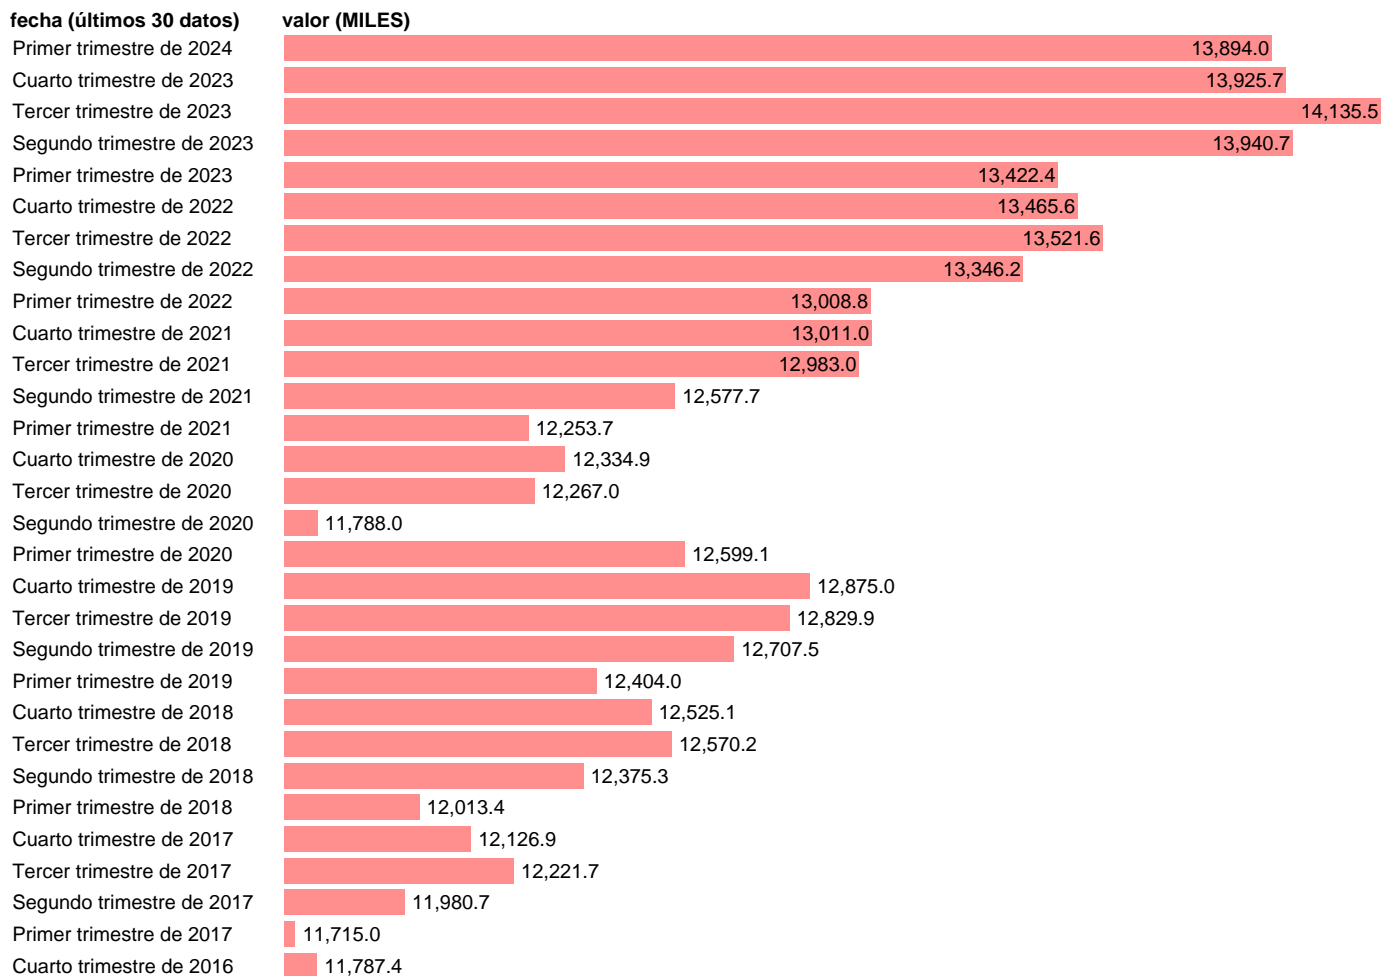

ASALARIADOS. SERVICIOS

Estadística: [ASALARIADOS. SERVICIOS](#)

Enlace permanente (Permalink): <https://tematicas.org/M1/130008/>

Notas: **Encuesta de la población activa (www.ine.es/dyngs/IOE/es/operacion.htm?numinv=30308).**

Fuente: **INE.**

Frecuencia: **Trimestral.**

Unidades: **MILES.**

Datos disponibles desde **Primer trimestre de 2008** hasta **Primer trimestre de 2024**.

Valor más alto alcanzado en Tercer trimestre de 2023: **14135.5**.

Valor más bajo alcanzado en Primer trimestre de 2014: **10736.6**.

[Pulse aquí](#) para acceder a los datos completos actualizados y a la representación gráfica estadística.