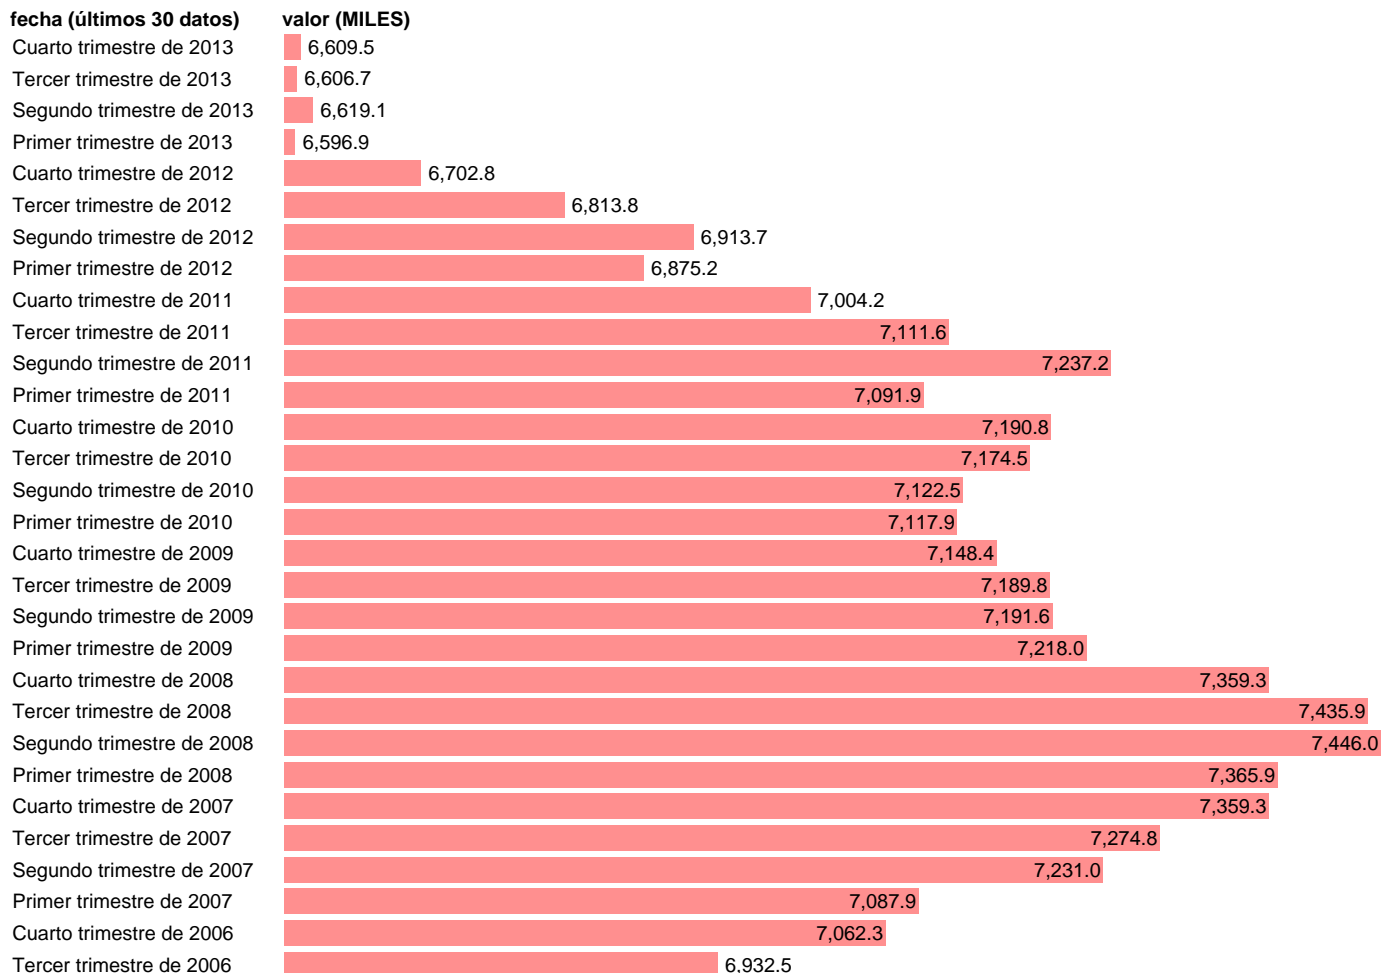

ASALARIADOS TOTAL. MUJERES

Estadística: [ASALARIADOS TOTAL. MUJERES](#)

Enlace permanente (Permalink): <https://tematicas.org/M1/1h30002/>

Notas: **SERIE HOMOGENEIZADA POR EL INE. PROYECCIÓN POBLACIÓN CENSO 2001 CAMBIOS DE METODOLOGÍA EN LOS PRIMEROS TRIMESTRES DE 2002 Y 2005 ACTUALIZA: ÁREA MERCADO LABORAL**

Fuente: **INE.**

Frecuencia: **Trimestral.**

Unidades: **MILES.**

Datos disponibles desde **Segundo trimestre de 1987** hasta **Cuarto trimestre de 2013.**

Valor más alto alcanzado en Segundo trimestre de 2008: **7446.**

Valor más bajo alcanzado en Segundo trimestre de 1987: **2348.9.**

[Pulse aquí](#) para acceder a los datos completos actualizados y a la representación gráfica estadística.