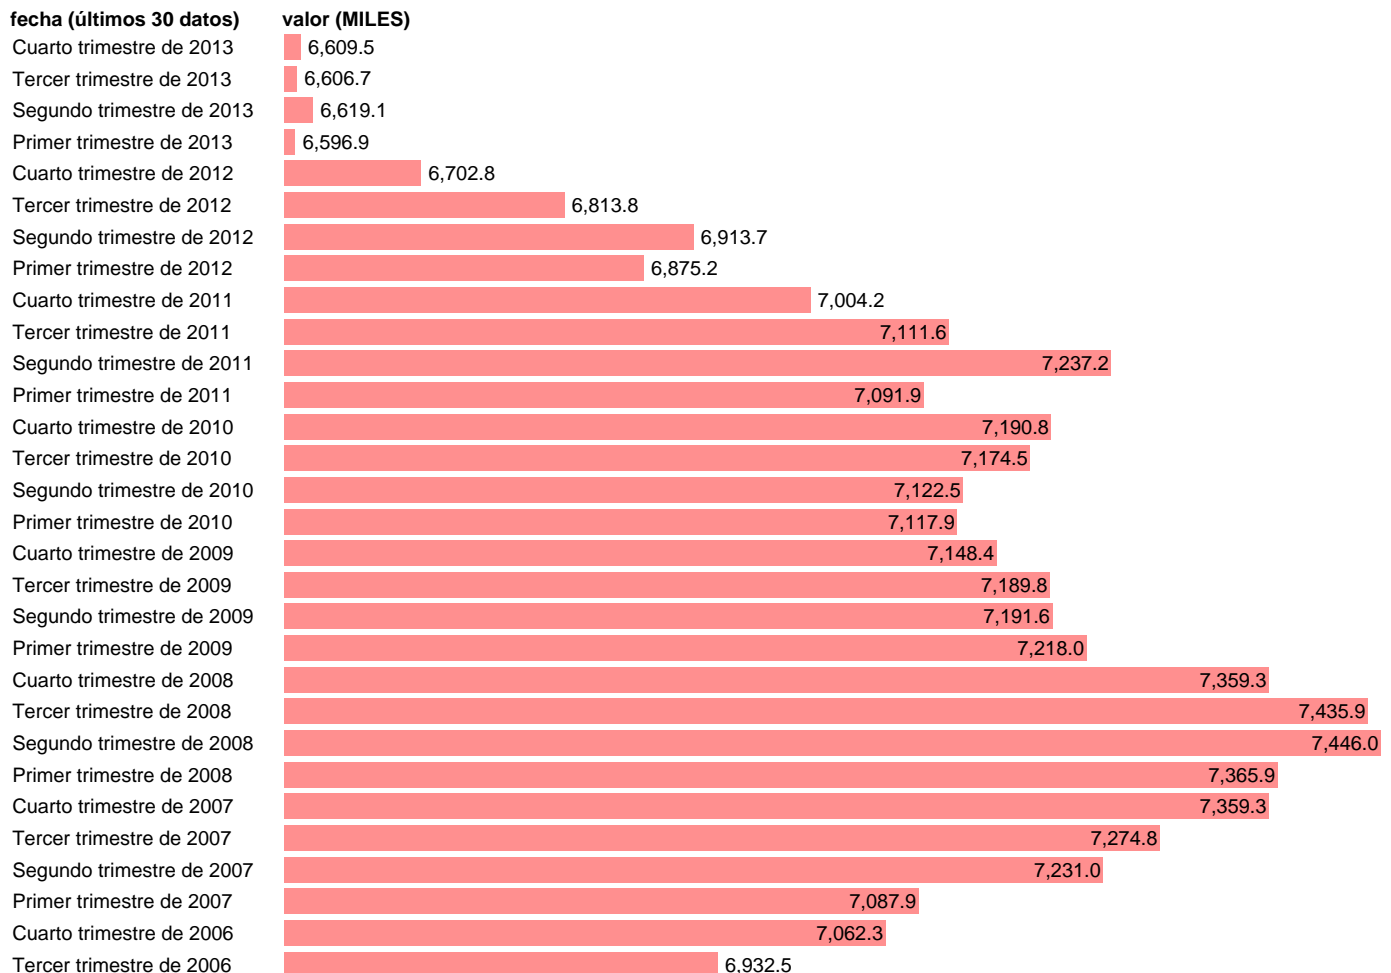

## ASALARIADOS TOTAL. MUJERES

Estadística: [ASALARIADOS TOTAL. MUJERES](#)

Enlace permanente (Permalink): <https://tematicas.org/M1/1v30002/>

Notas: **SERIE HOMOGENEIZADA POR EL INE. PROYECCIÓN POBLACIÓN CENSO 2001 CAMBIOS DE METODOLOGÍA EN LOS PRIMEROS TRIMESTRES DE 2002 Y 2005 ACTUALIZA: ÁREA MERCADO LABORAL**

Fuente: **INE.**

Frecuencia: **Trimestral.**

Unidades: **MILES.**

Datos disponibles desde **Segundo trimestre de 1987** hasta **Cuarto trimestre de 2013.**

Valor más alto alcanzado en Segundo trimestre de 2008: **7446.**

Valor más bajo alcanzado en Segundo trimestre de 1987: **2348.9.**

[Pulse aquí](#) para acceder a los datos completos actualizados y a la representación gráfica estadística.