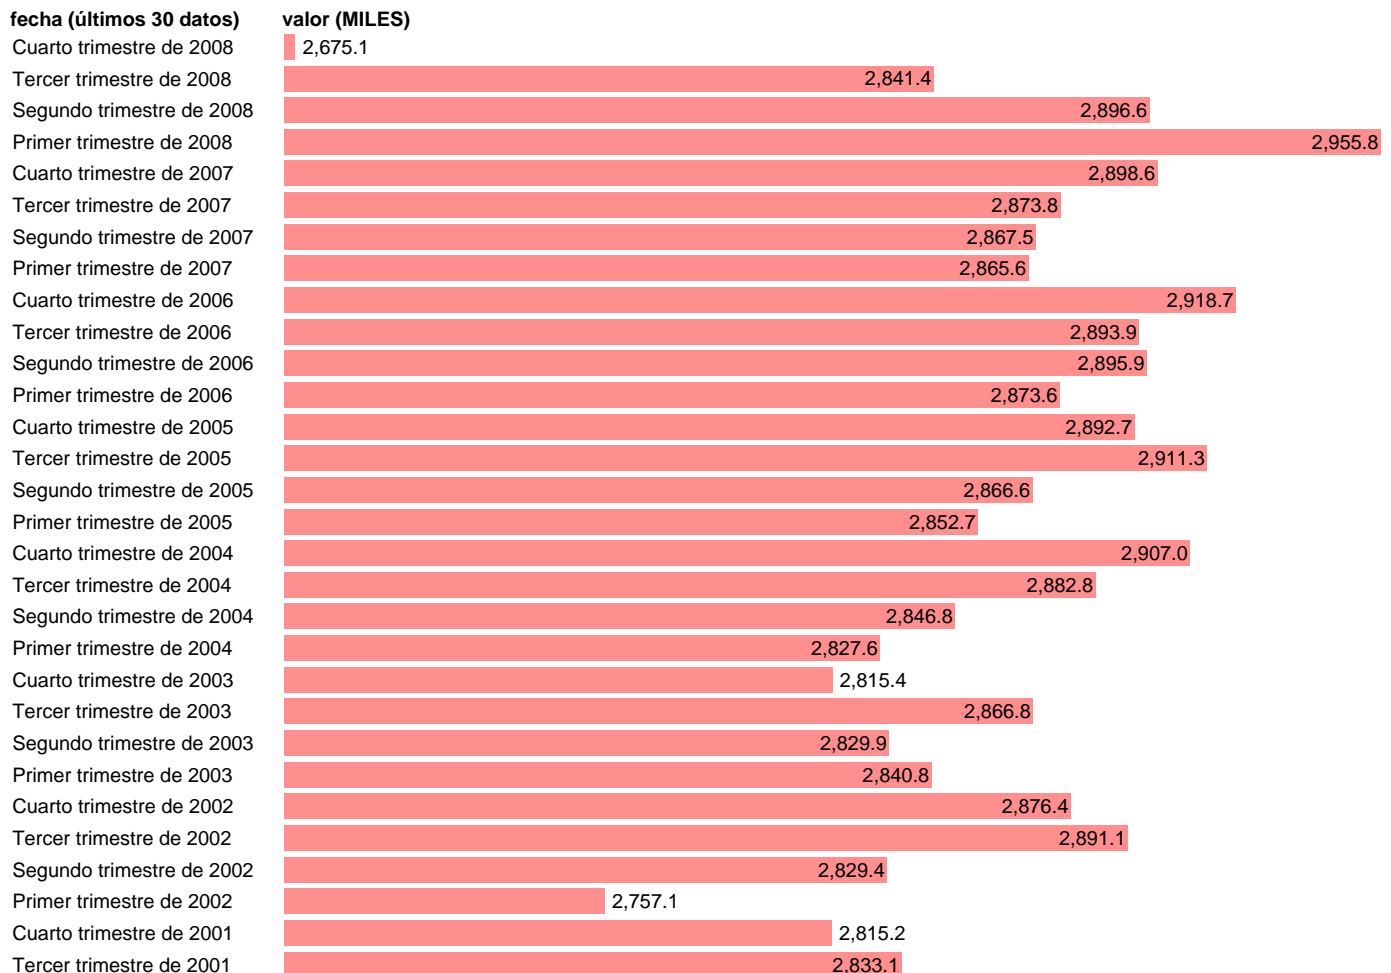

ASALARIADOS TOTAL. INDUSTRIA

Estadística: [ASALARIADOS TOTAL. INDUSTRIA](#)

Enlace permanente (Permalink): <https://tematicas.org/M1/1v30006cn93/>

Notas: **SERIE HOMOGENEIZADA POR EL INE. PROYECCIÓN POBLACIÓN CENSO 2001 CAMBIOS DE METODOLOGÍA EN LOS PRIMEROS TRIMESTRES DE 2002 Y 2005 ACTUALIZA: ÁREA MERCADO LABORAL**

Fuente: **INE(EPA-CNAE93).**

Frecuencia: **Trimestral.**

Unidades: **MILES.**

Datos disponibles desde **Tercer trimestre de 1976** hasta **Cuarto trimestre de 2008.**

Valor más alto alcanzado en Tercer trimestre de 1977: **3133.9.**

Valor más bajo alcanzado en Primer trimestre de 1995: **2182.2.**

[Pulse aquí](#) para acceder a los datos completos actualizados y a la representación gráfica estadística.