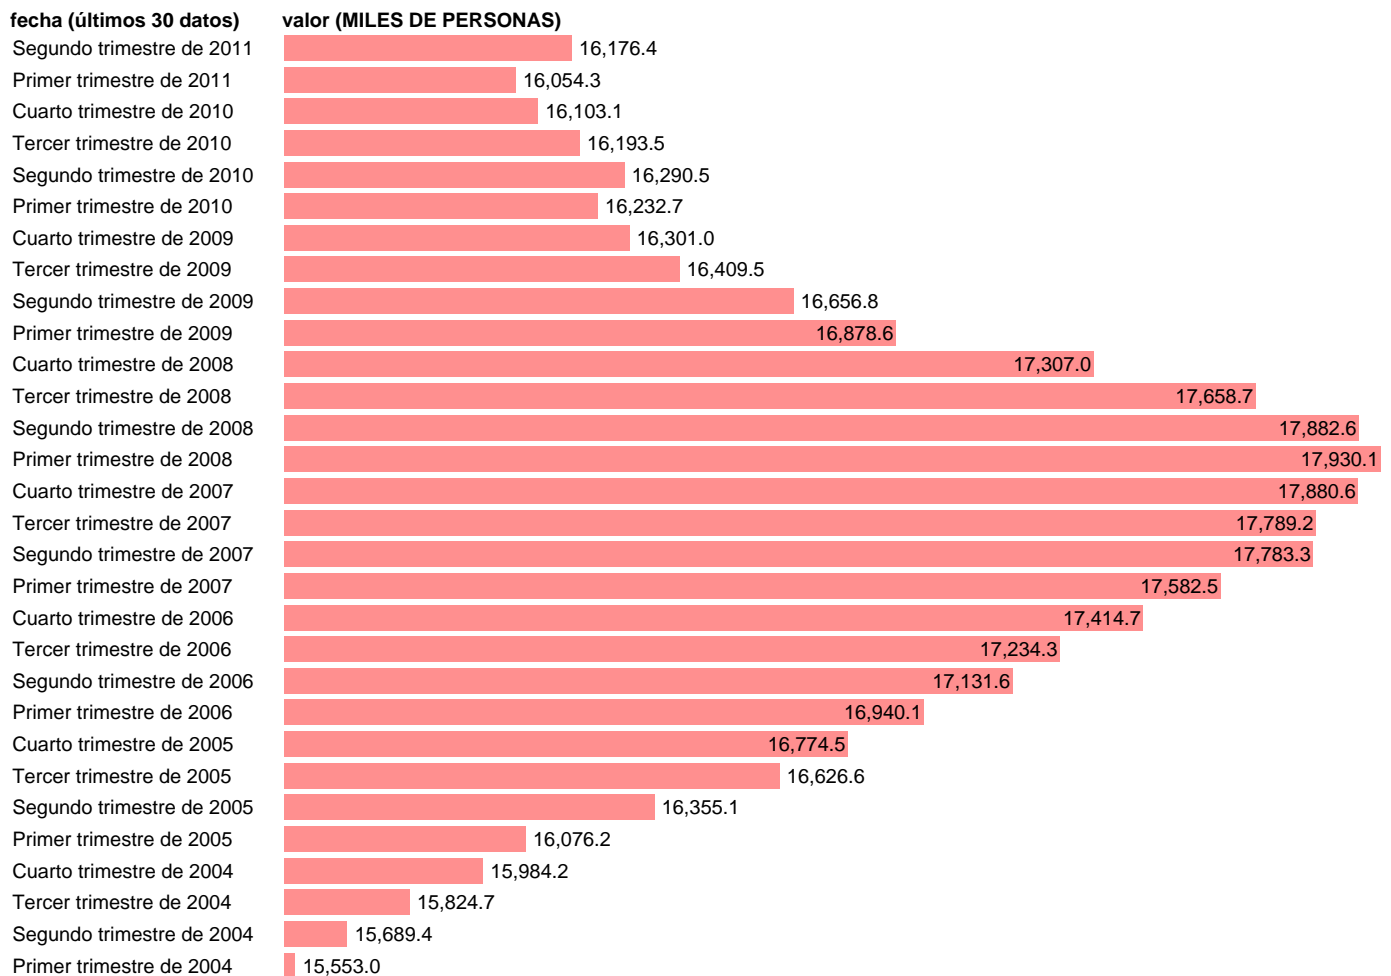

ASALARIADOS. TOTAL (DATOS CORREGIDOS)

Estadística: [ASALARIADOS. TOTAL \(DATOS CORREGIDOS\)](#)

Enlace permanente (Permalink): <https://tematicas.org/M1/9agc8100d/>

Notas: **DATOS CORREGIDOS DE EFECTOS ESTACIONALES Y CALENDARIO ACTUALIZA: ÁREA MERCADO LABORAL**

Fuente: **INE (CN 2000).**

Frecuencia: **Trimestral.**

Unidades: **MILES DE PERSONAS.**

Datos disponibles desde **Primer trimestre de 1995** hasta **Segundo trimestre de 2011**.

Valor más alto alcanzado en Primer trimestre de 2008: **17930.1**.

Valor más bajo alcanzado en Primer trimestre de 1995: **10973.2**.

[Pulse aquí](#) para acceder a los datos completos actualizados y a la representación gráfica estadística.