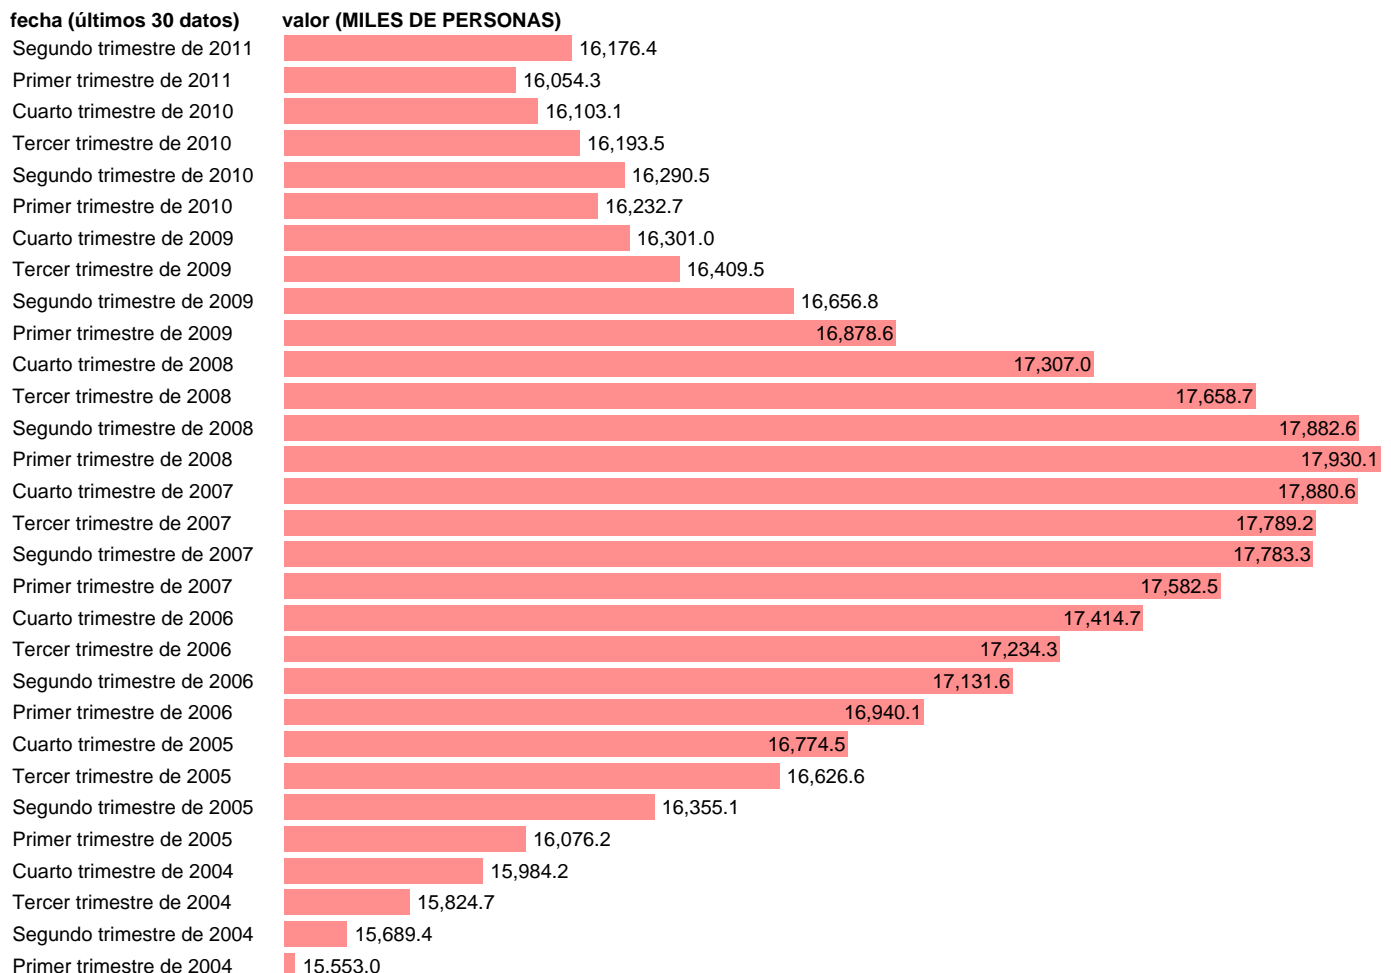

ASALARIADOS. TOTAL (DATOS CORREGIDOS)

Estadística: [ASALARIADOS. TOTAL \(DATOS CORREGIDOS\)](#)

Enlace permanente (Permalink): <https://tematicas.org/M1/90gc8100d/>

Notas: **DATOS CORREGIDOS DE EFECTOS ESTACIONALES Y CALENDARIO ACTUALIZA: ÁREA MERCADO LABORAL**

Fuente: **INE (CN 2000)**.

Frecuencia: **Trimestral**.

Unidades: **MILES DE PERSONAS**.

Datos disponibles desde **Primer trimestre de 1995** hasta **Segundo trimestre de 2011**.

Valor más alto alcanzado en Primer trimestre de 2008: **17930.1**.

Valor más bajo alcanzado en Primer trimestre de 1995: **10973.2**.

[Pulse aquí](#) para acceder a los datos completos actualizados y a la representación gráfica estadística.