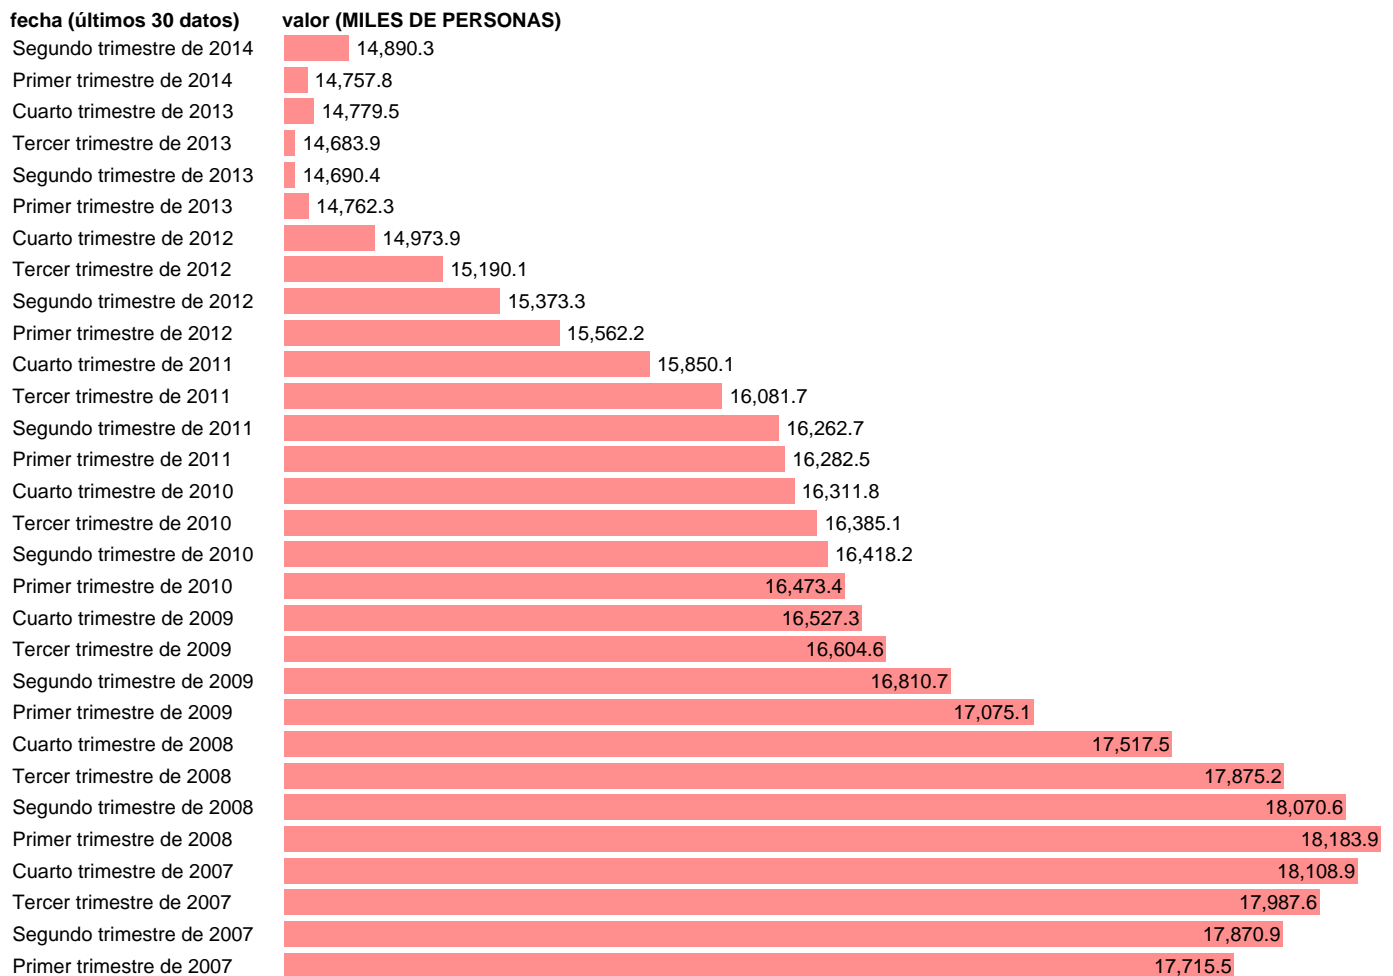

## ASALARIADOS. TOTAL (CVEC)

Estadística: [ASALARIADOS. TOTAL \(CVEC\)](#)

Enlace permanente (Permalink): <https://tematicas.org/M1/90hc8100d/>

Notas: **CVEC DE EFECTOS ESTACIONALES Y CALENDARIO ACTUALIZA: ÁREA MERCADO LABORAL**

Fuente: **INE (CN 2008)**.

Frecuencia: **Trimestral**.

Unidades: **MILES DE PERSONAS**.

Datos disponibles desde **Primer trimestre de 1995** hasta **Segundo trimestre de 2014**.

Valor más alto alcanzado en Primer trimestre de 2008: **18183.9**.

Valor más bajo alcanzado en Primer trimestre de 1995: **10997**.

[Pulse aquí](#) para acceder a los datos completos actualizados y a la representación gráfica estadística.