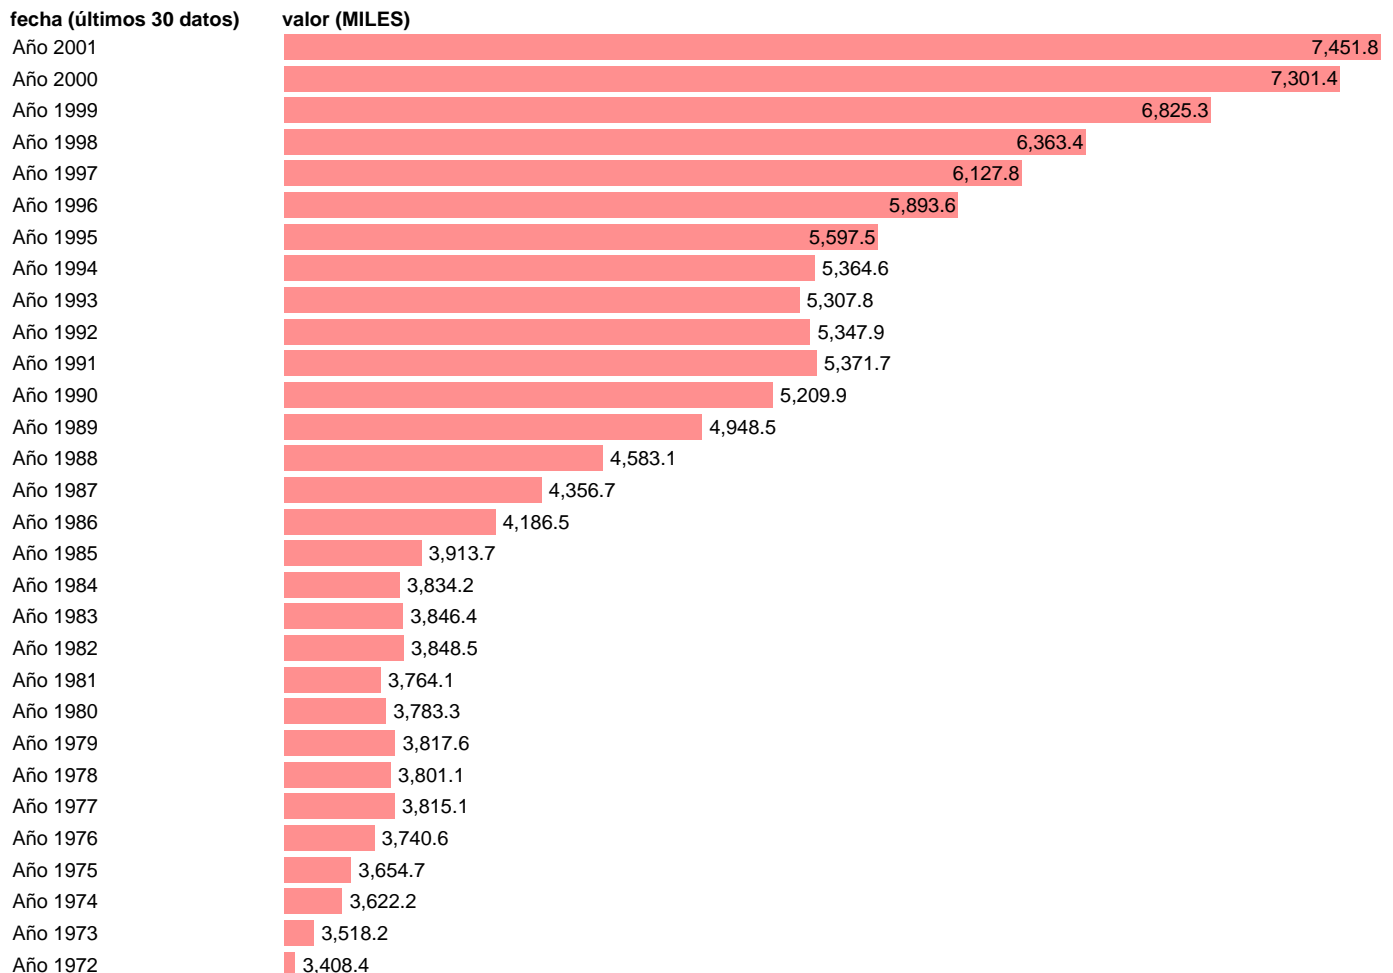

ASALARIADOS SERVICIOS

Estadística: [ASALARIADOS SERVICIOS](#)

Enlace permanente (Permalink): <https://tematicas.org/M1/160024h/>

Notas: **SERIE HOMOGENEIZADA POR LA D.G. DE PREVISION Y COYUNTURA ACTUALIZA: SUBD.GRAL.ANALISIS MERCADO LABORAL**

Fuente: **INE/DGPC.**

Frecuencia: **Anual.**

Unidades: **MILES.**

Datos disponibles desde **Año 1964** hasta **Año 2001**.

Valor más alto alcanzado en Año 2001: **7451.8**.

Valor más bajo alcanzado en Año 1964: **2688.4**.

[Pulse aquí](#) para acceder a los datos completos actualizados y a la representación gráfica estadística.