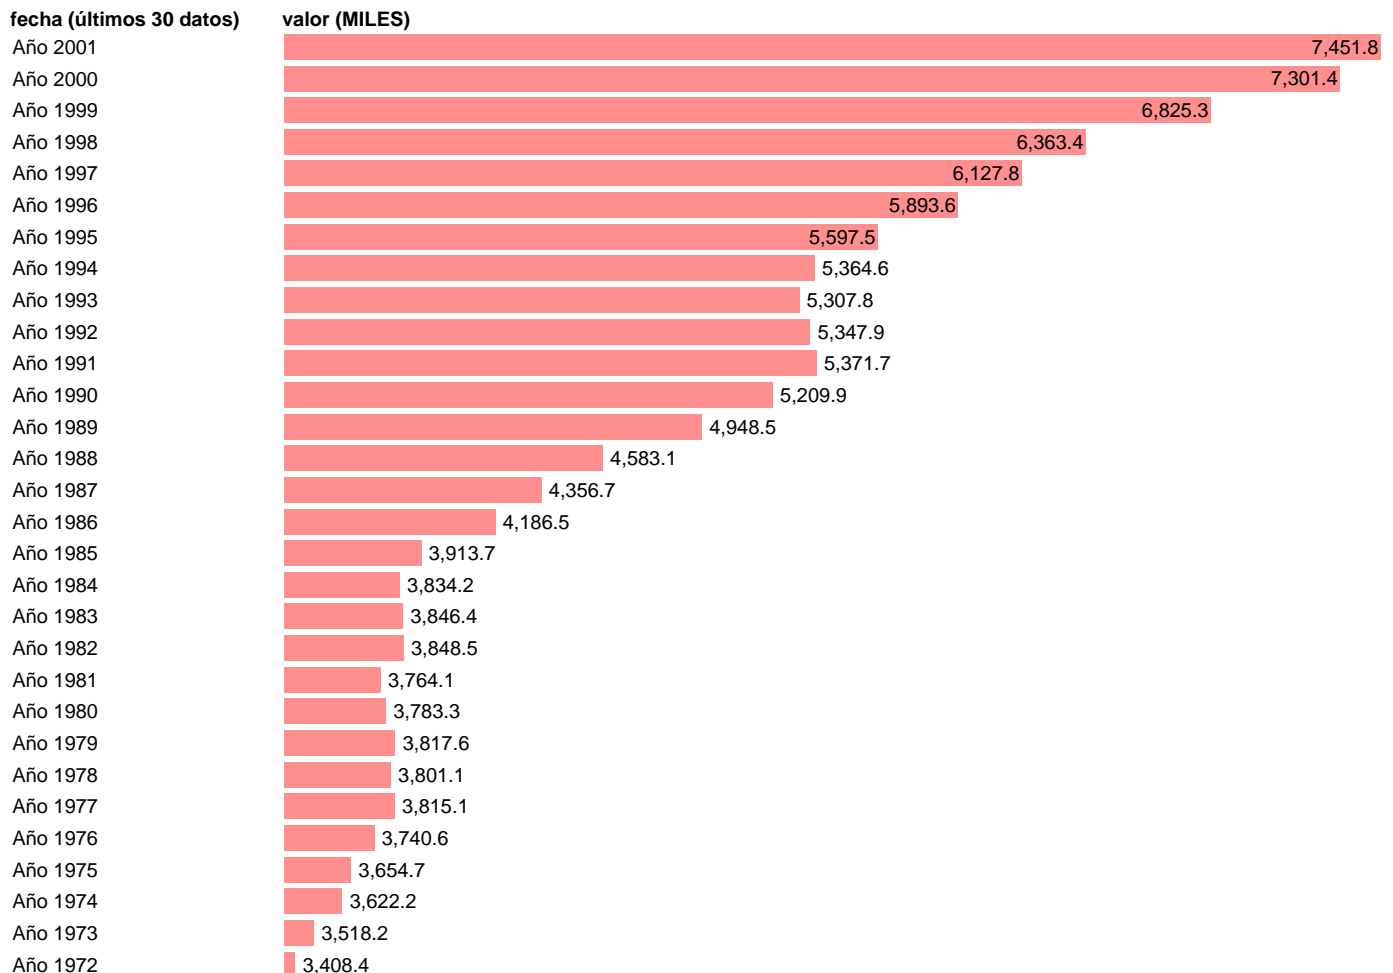

ASALARIADOS SERVICIOS

Estadística: [ASALARIADOS SERVICIOS](#)

Enlace permanente (Permalink): <https://tematicas.org/M1/1h60024h/>

Notas: **SERIE HOMOGENEIZADA POR LA D.G. DE PREVISION Y COYUNTURA ACTUALIZA: SUBD.GRAL.ANALISIS MERCADO LABORAL**

Fuente: **INE/DGPC.**

Frecuencia: **Anual.**

Unidades: **MILES.**

Datos disponibles desde **Año 1964** hasta **Año 2001**.

Valor más alto alcanzado en Año 2001: **7451.8**.

Valor más bajo alcanzado en Año 1964: **2688.4**.

[Pulse aquí](#) para acceder a los datos completos actualizados y a la representación gráfica estadística.