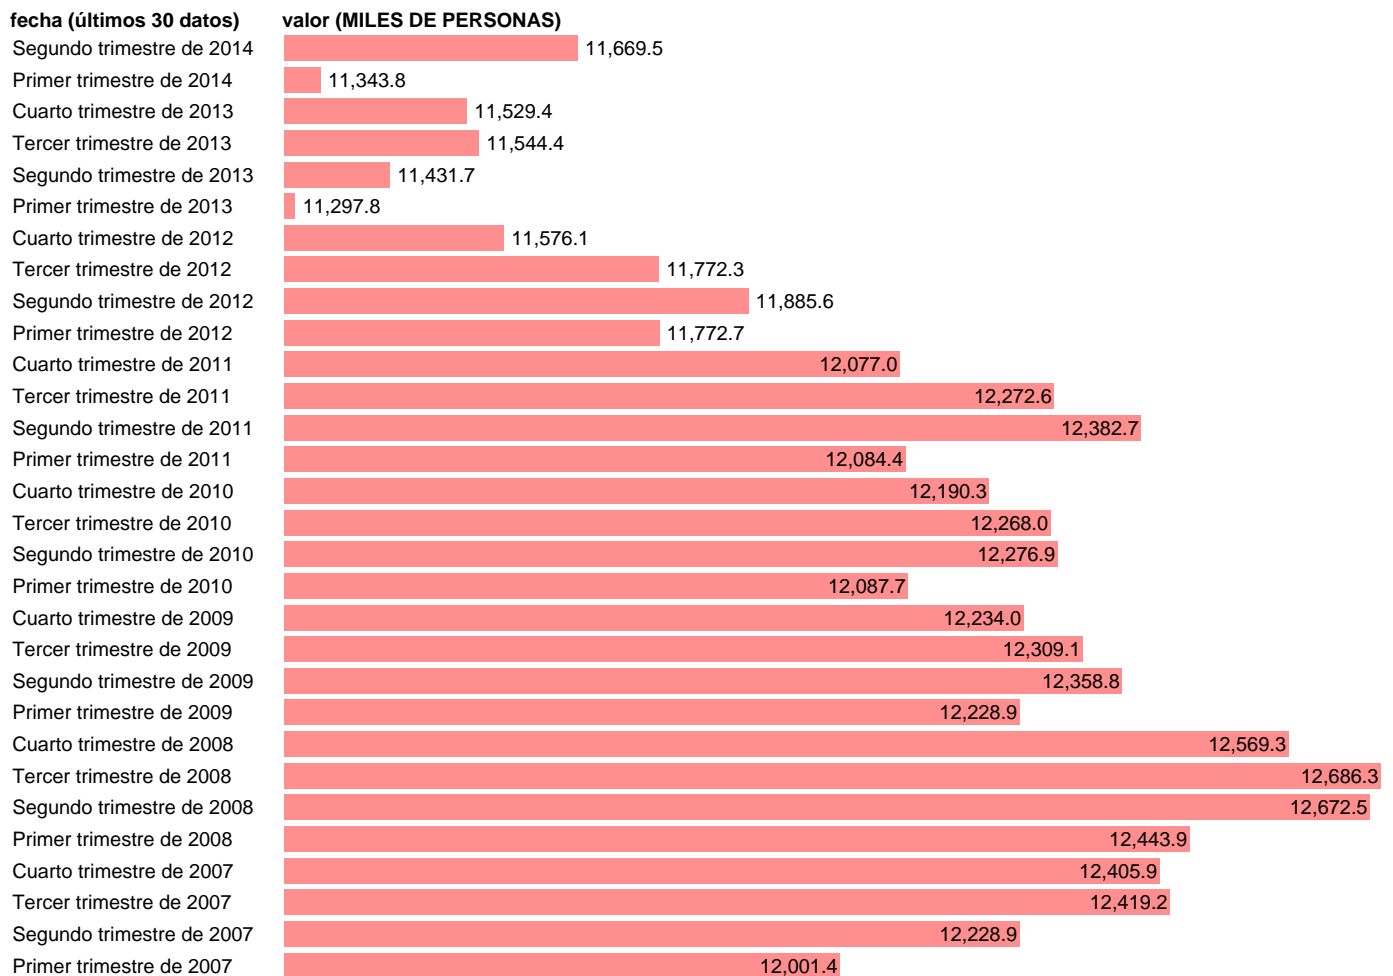

ASALARIADOS. SERVICIOS TOTAL

Estadística: [ASALARIADOS. SERVICIOS TOTAL](#)

Enlace permanente (Permalink): <https://tematicas.org/M1/9ahc8140t/>

Notas: **ACTUALIZA: ÁREA MERCADO LABORAL**

Fuente: **INE (CN 2008).**

Frecuencia: **Trimestral.**

Unidades: **MILES DE PERSONAS.**

Datos disponibles desde **Primer trimestre de 1995** hasta **Segundo trimestre de 2014**.

Valor más alto alcanzado en Tercer trimestre de 2008: **12686.3**.

Valor más bajo alcanzado en Primer trimestre de 1995: **7141**.

[Pulse aquí](#) para acceder a los datos completos actualizados y a la representación gráfica estadística.