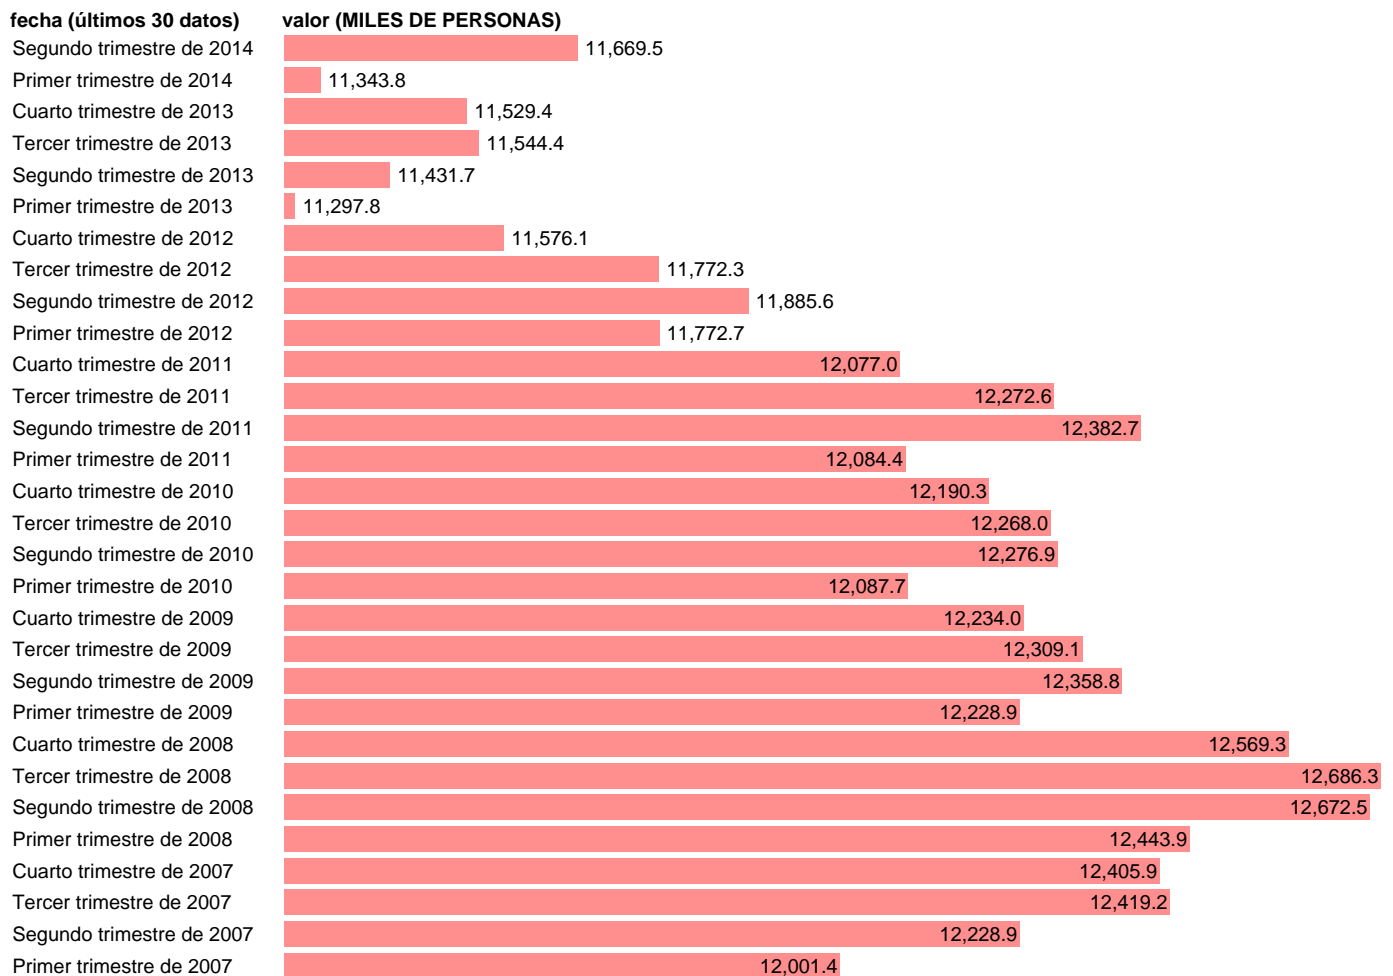

ASALARIADOS. SERVICIOS TOTAL

Estadística: [ASALARIADOS. SERVICIOS TOTAL](#)

Enlace permanente (Permalink): <https://tematicas.org/M1/90hc8140t/>

Notas: **ACTUALIZA: ÁREA MERCADO LABORAL**

Fuente: **INE (CN 2008)**.

Frecuencia: **Trimestral**.

Unidades: **MILES DE PERSONAS**.

Datos disponibles desde **Primer trimestre de 1995** hasta **Segundo trimestre de 2014**.

Valor más alto alcanzado en Tercer trimestre de 2008: **12686.3**.

Valor más bajo alcanzado en Primer trimestre de 1995: **7141**.

[Pulse aquí](#) para acceder a los datos completos actualizados y a la representación gráfica estadística.