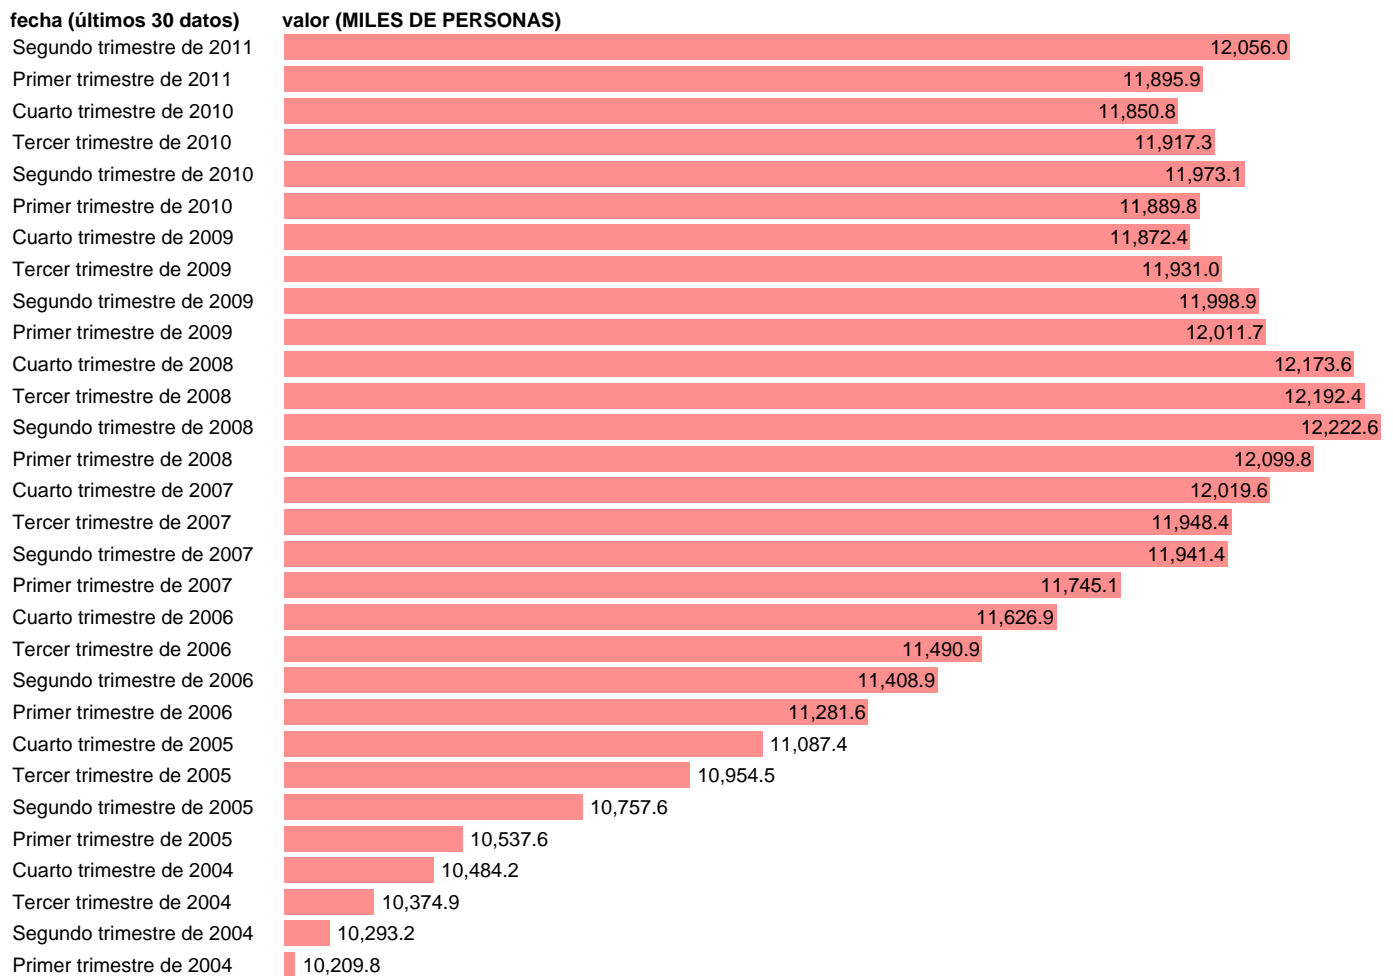

ASALARIADOS. SERVICIOS TOTAL (DATOS CORREGIDOS)

Estadística: [ASALARIADOS. SERVICIOS TOTAL \(DATOS CORREGIDOS\)](#)

Enlace permanente (Permalink): <https://tematicas.org/M1/90gc8140d/>

Notas: **DATOS CORREGIDOS DE EFECTOS ESTACIONALES Y CALENDARIO ACTUALIZA: ÁREA MERCADO LABORAL**

Fuente: **INE (CN 2000)**.

Frecuencia: **Trimestral**.

Unidades: **MILES DE PERSONAS**.

Datos disponibles desde **Primer trimestre de 1995** hasta **Segundo trimestre de 2011**.

Valor más alto alcanzado en Segundo trimestre de 2008: **12222.6**.

Valor más bajo alcanzado en Primer trimestre de 1995: **7126**.

[Pulse aquí](#) para acceder a los datos completos actualizados y a la representación gráfica estadística.