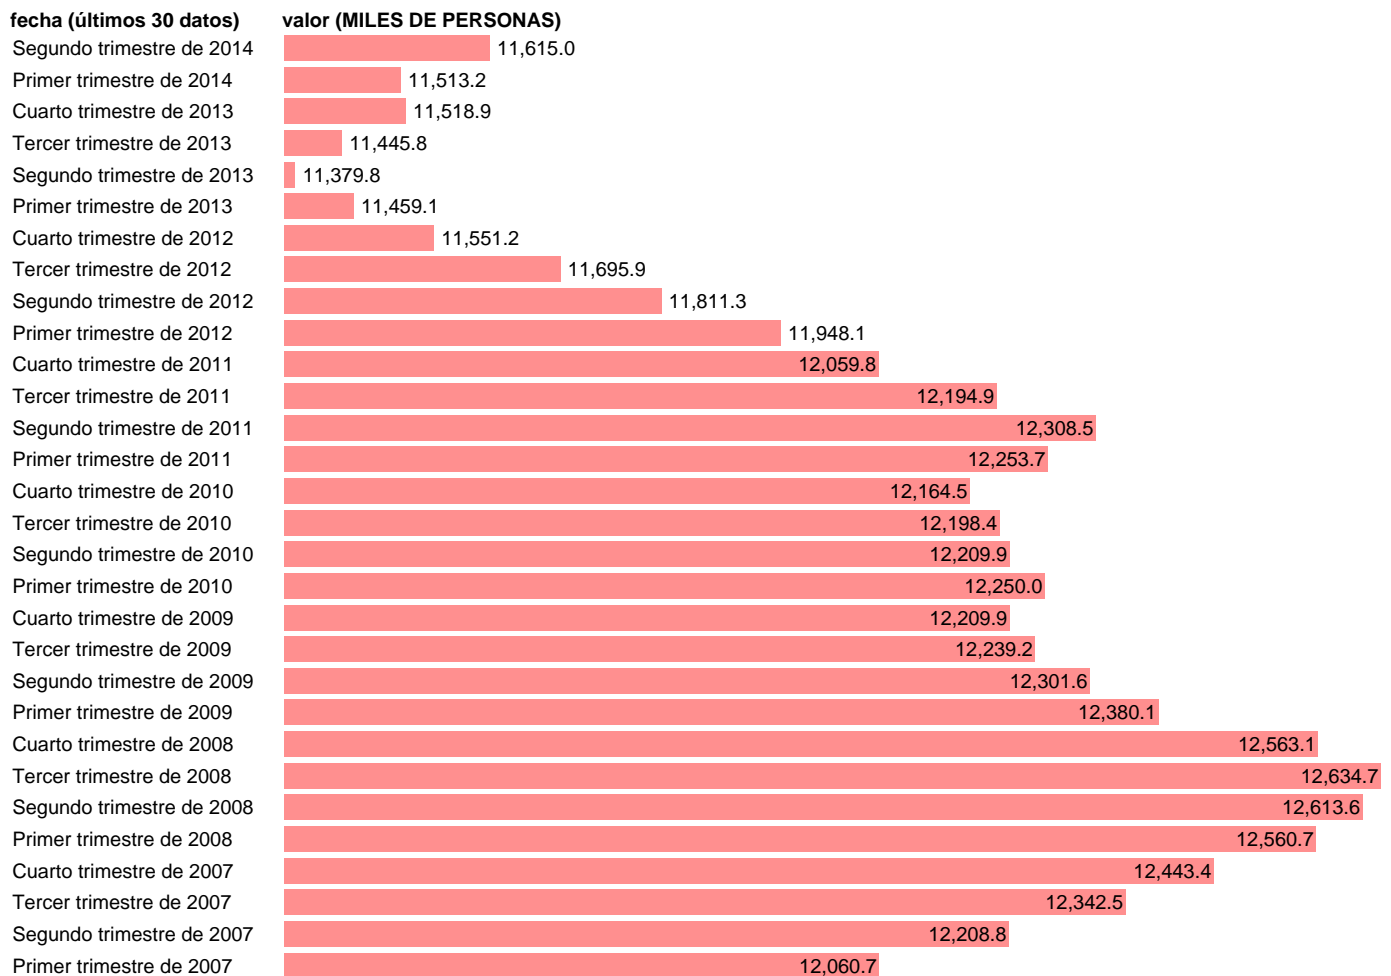

## ASALARIADOS. SERVICIOS TOTAL (CVEC)

Estadística: [ASALARIADOS. SERVICIOS TOTAL \(CVEC\)](#)

Enlace permanente (Permalink): <https://tematicas.org/M1/90hc8140d/>

Notas: **CVEC DE EFECTOS ESTACIONALES Y CALENDARIO ACTUALIZA: ÁREA MERCADO LABORAL**

Fuente: **INE (CN 2008)**.

Frecuencia: **Trimestral**.

Unidades: **MILES DE PERSONAS**.

Datos disponibles desde **Primer trimestre de 1995** hasta **Segundo trimestre de 2014**.

Valor más alto alcanzado en Tercer trimestre de 2008: **12634.7**.

Valor más bajo alcanzado en Segundo trimestre de 1995: **7180.1**.

[Pulse aquí](#) para acceder a los datos completos actualizados y a la representación gráfica estadística.