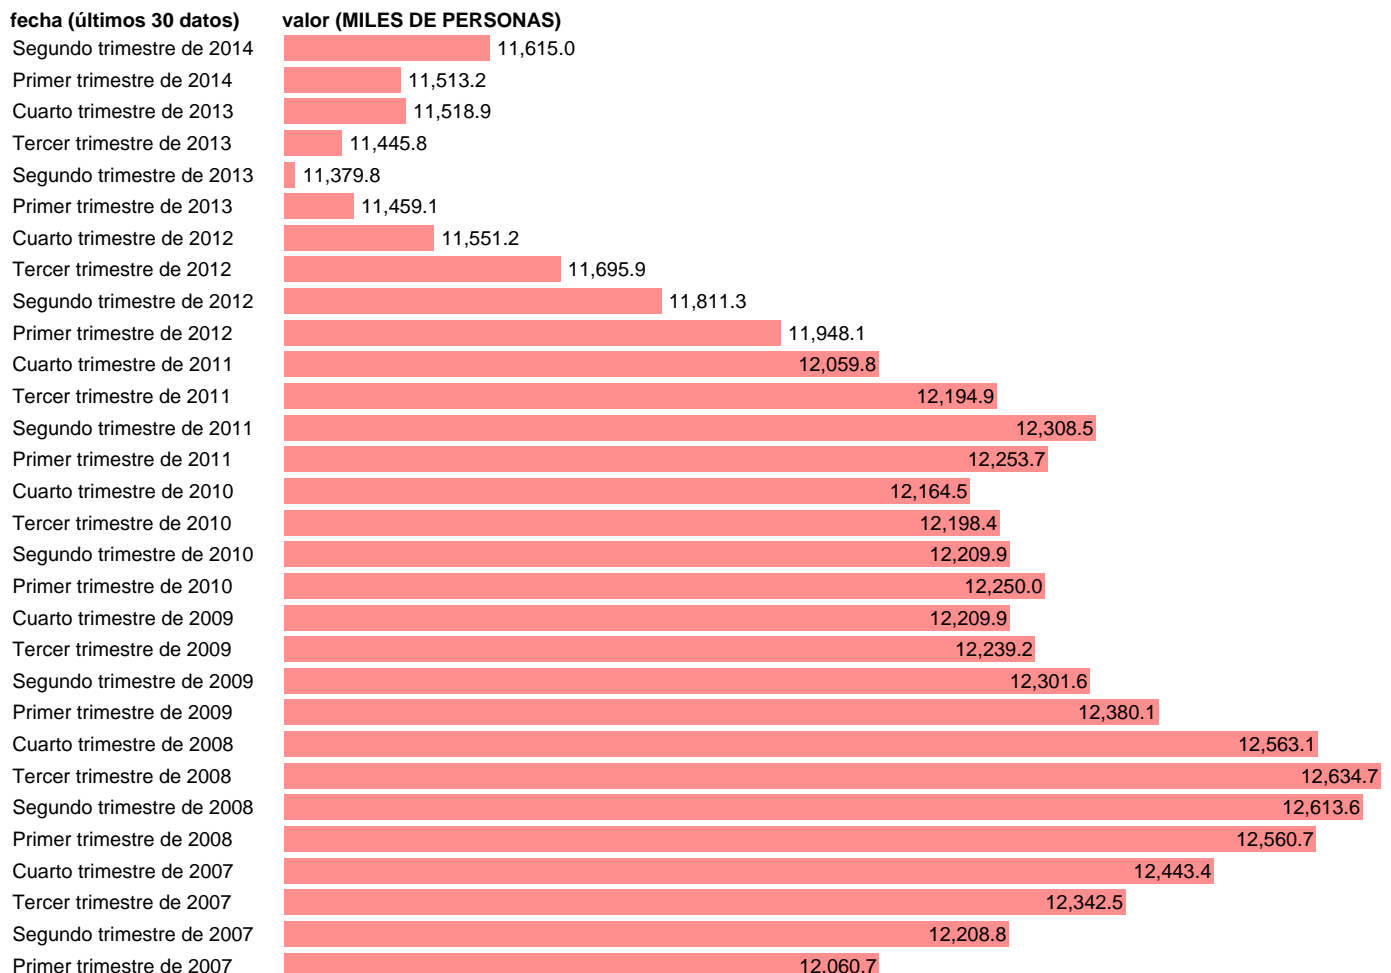

## ASALARIADOS. SERVICIOS TOTAL (CVEC)

Estadística: [ASALARIADOS. SERVICIOS TOTAL \(CVEC\)](#)

Enlace permanente (Permalink): <https://tematicas.org/M1/9ahc8140d/>

Notas: **CVEC DE EFECTOS ESTACIONALES Y CALENDARIO ACTUALIZA: ÁREA MERCADO LABORAL**

Fuente: **INE (CN 2008).**

Frecuencia: **Trimestral.**

Unidades: **MILES DE PERSONAS.**

Datos disponibles desde **Primer trimestre de 1995** hasta **Segundo trimestre de 2014**.

Valor más alto alcanzado en Tercer trimestre de 2008: **12634.7**.

Valor más bajo alcanzado en Segundo trimestre de 1995: **7180.1**.

[Pulse aquí](#) para acceder a los datos completos actualizados y a la representación gráfica estadística.