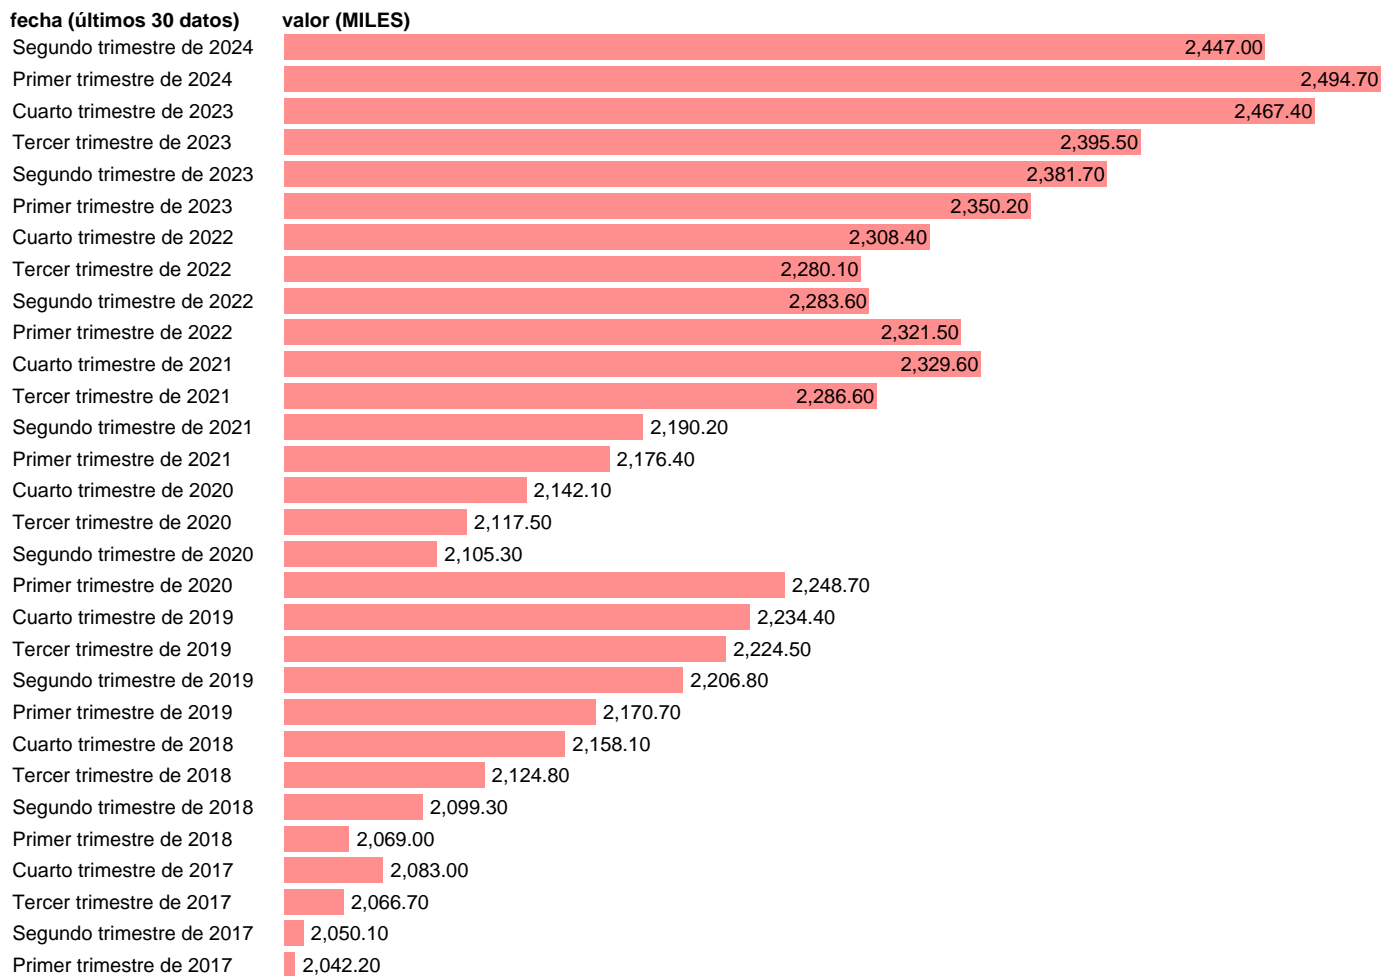

ASALARIADOS. SERVICIOS. PROFESIONALES, ADMINISTRATIVOS, AUX. CVEC

Estadística: [ASALARIADOS. SERVICIOS. PROFESIONALES, ADMINISTRATIVOS, AUX. CVEC](#)

Enlace permanente (Permalink): <https://tematicas.org/M1/9akc8145d/>

Notas: **Contabilidad Nacional Trimestral (www.ine.es/dyngs/IOE/es/operacion.htm?numinv=30024).**

Fuente: **INE.**

Frecuencia: **Trimestral.**

Unidades: **MILES.**

Datos disponibles desde **Primer trimestre de 1995** hasta **Segundo trimestre de 2024**.

Valor más alto alcanzado en Primer trimestre de 2024: **2494.7**.

Valor más bajo alcanzado en Segundo trimestre de 1995: **576.2**.

[Pulse aquí](#) para acceder a los datos completos actualizados y a la representación gráfica estadística.