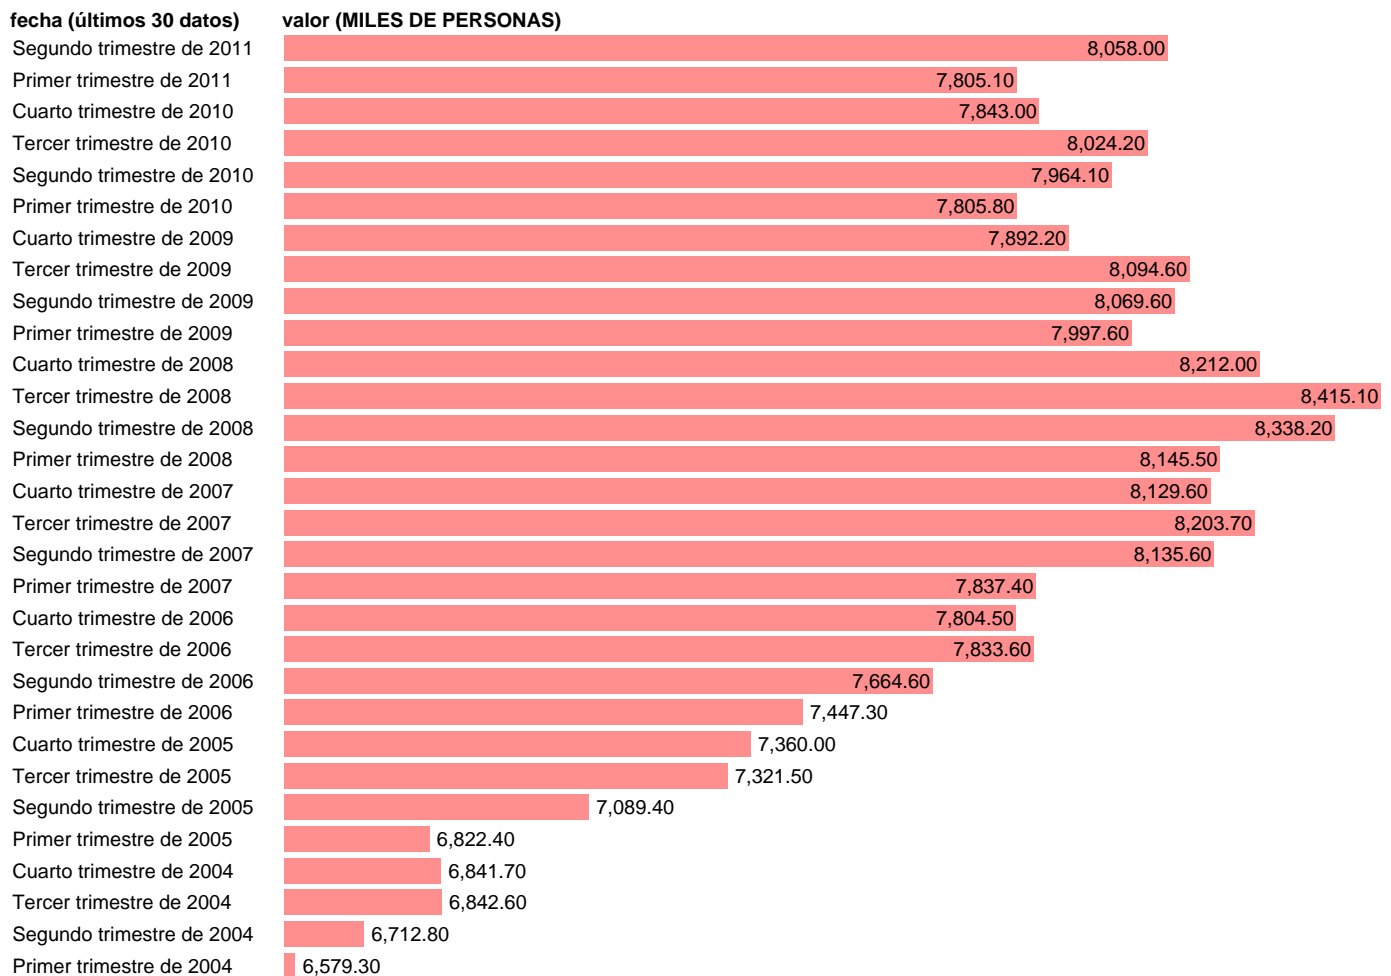

ASALARIADOS.SERVICIOS MERCADO TOTAL

Estadística: [ASALARIADOS.SERVICIOS MERCADO TOTAL](#)

Enlace permanente (Permalink): <https://tematicas.org/M1/90gc8141t/>

Notas: **ACTUALIZA: ÁREA DE MERCADO LABORAL.**

Fuente: **INE (CN 2000).**

Frecuencia: **Trimestral.**

Unidades: **MILES DE PERSONAS.**

Datos disponibles desde **Primer trimestre de 1995** hasta **Segundo trimestre de 2011.**

Valor más alto alcanzado en Tercer trimestre de 2008: **8415.1.**

Valor más bajo alcanzado en Primer trimestre de 1995: **4118.6.**

[Pulse aquí](#) para acceder a los datos completos actualizados y a la representación gráfica estadística.