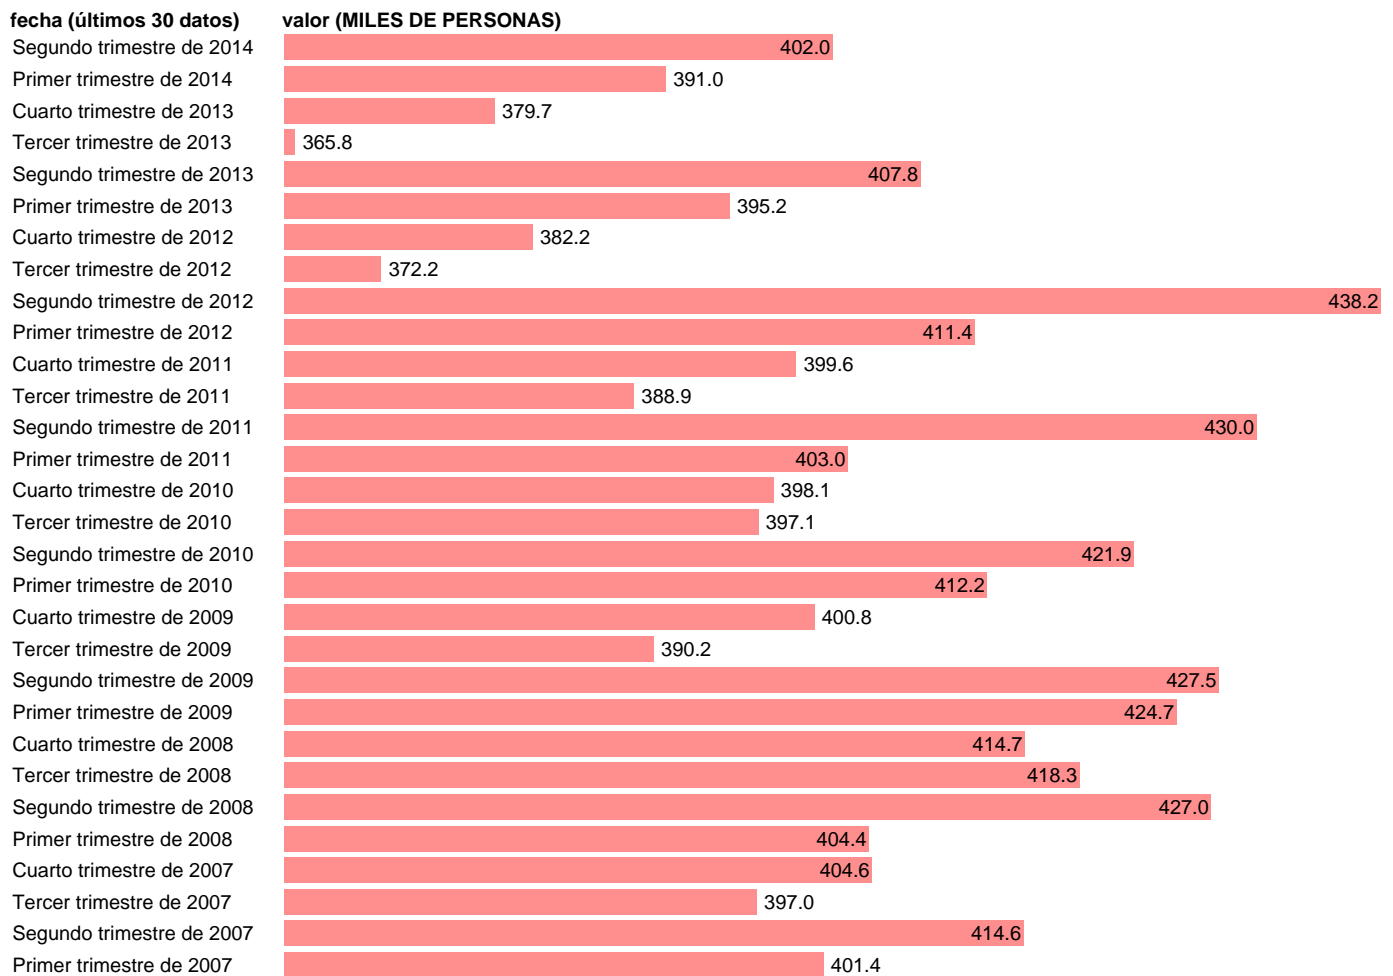

## ASALARIADOS. SERVICIOS: INFORMACIÓN Y COMUNICACIONES

Estadística: [ASALARIADOS. SERVICIOS: INFORMACIÓN Y COMUNICACIONES](#)

Enlace permanente (Permalink): <https://tematicas.org/M1/90hc8142t/>

Notas: **ACTUALIZA: ÁREA DE MERCADO LABORAL**

Fuente: **INE (CN 2008)**.

Frecuencia: **Trimestral**.

Unidades: **MILES DE PERSONAS**.

Datos disponibles desde **Primer trimestre de 1995** hasta **Segundo trimestre de 2014**.

Valor más alto alcanzado en Segundo trimestre de 2012: **438.2**.

Valor más bajo alcanzado en Tercer trimestre de 1995: **222**.

[Pulse aquí](#) para acceder a los datos completos actualizados y a la representación gráfica estadística.