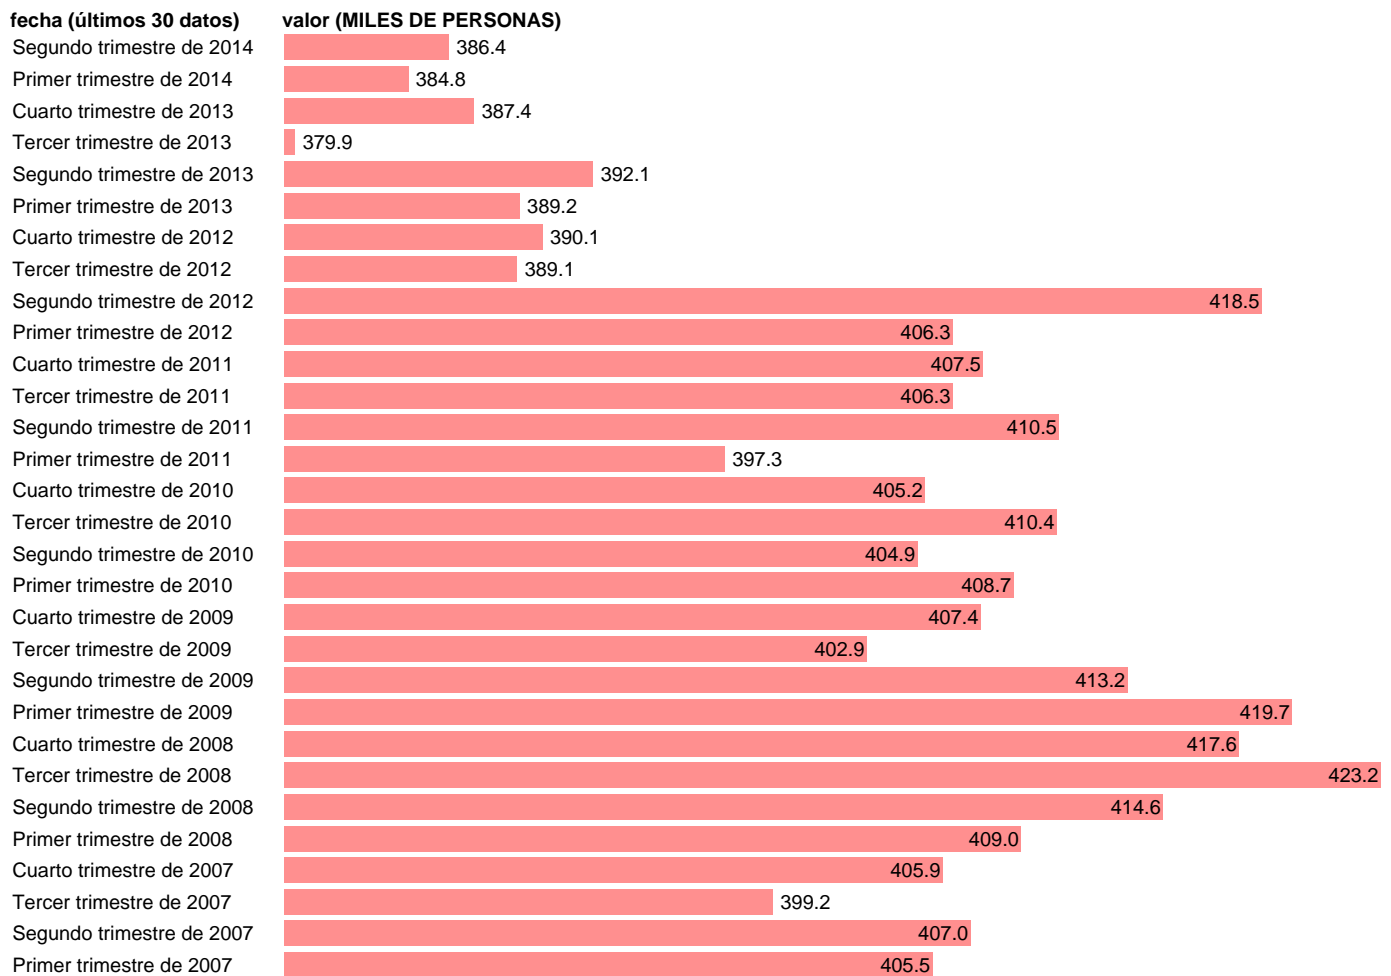

ASALARIADOS. SERVICIOS: INFORMACIÓN Y COMUNICACIONES (CVEC)

Estadística: [ASALARIADOS. SERVICIOS: INFORMACIÓN Y COMUNICACIONES \(CVEC\)](#)

Enlace permanente (Permalink): <https://tematicas.org/M1/90hc8142d/>

Notas: **CVEC DE EFECTOS ESTACIONALES Y CALENDARIO ACTUALIZA: ÁREA DE MERCADO LABORAL**

Fuente: **INE (CN 2008)**.

Frecuencia: **Trimestral**.

Unidades: **MILES DE PERSONAS**.

Datos disponibles desde **Primer trimestre de 1995** hasta **Segundo trimestre de 2014**.

Valor más alto alcanzado en Tercer trimestre de 2008: **423.2**.

Valor más bajo alcanzado en Primer trimestre de 1995: **221.6**.

[Pulse aquí](#) para acceder a los datos completos actualizados y a la representación gráfica estadística.