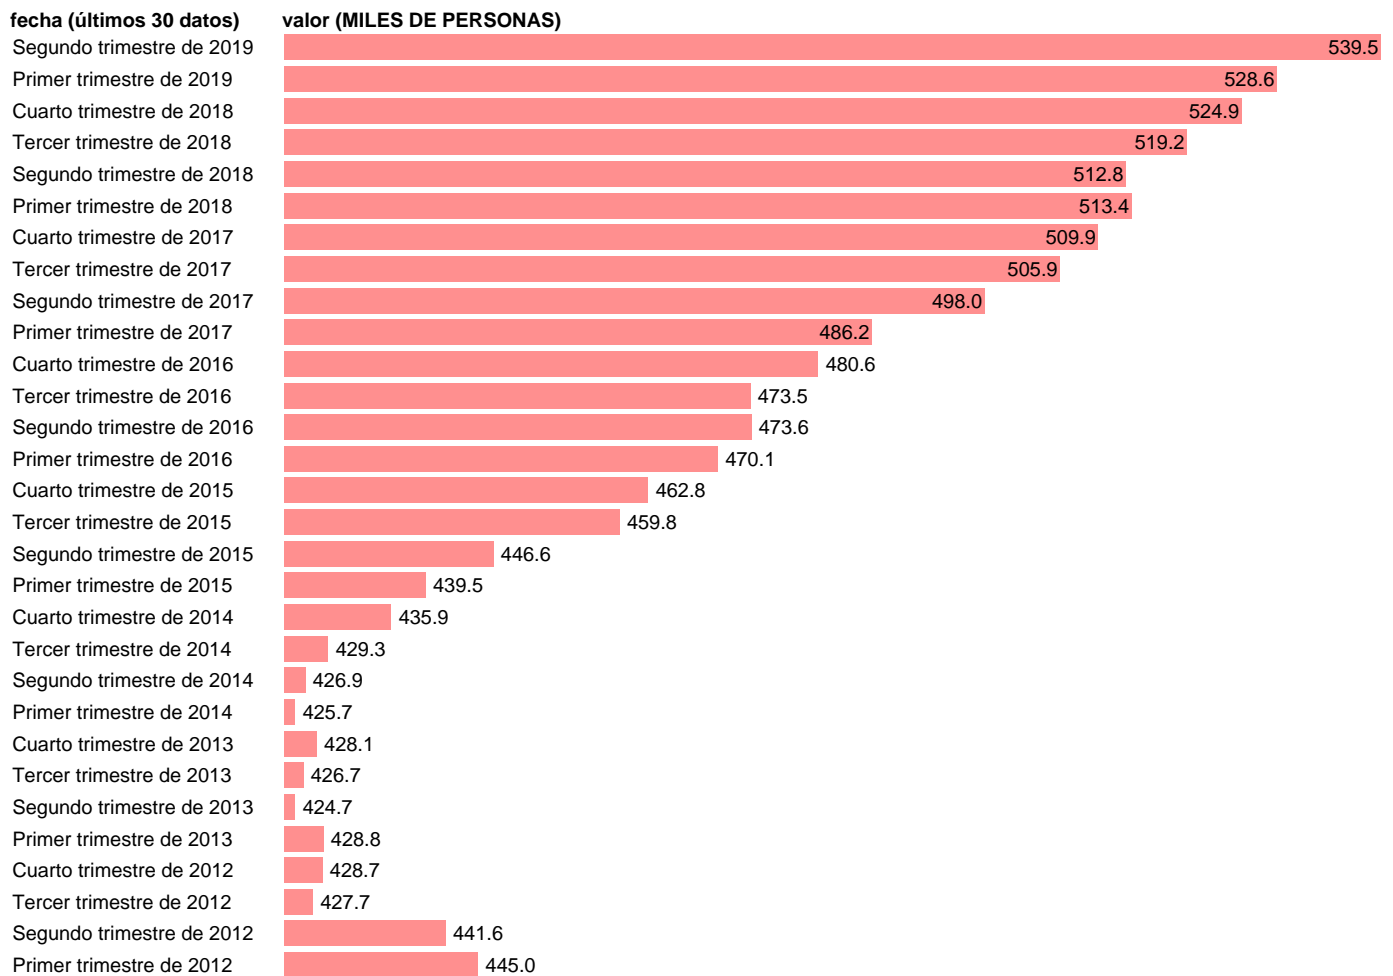

ASALARIADOS. SERVICIOS: INFORMACIÓN Y COMUNICACIONES (CVEC)

Estadística: [ASALARIADOS. SERVICIOS: INFORMACIÓN Y COMUNICACIONES \(CVEC\)](#)

Enlace permanente (Permalink): <https://tematicas.org/M1/9ajc8142d/>

Notas: **CVEC DE EFECTOS ESTACIONALES Y CALENDARIO ACTUALIZA: ÁREA DE MERCADO LABORAL**

Fuente: **INE (CNTR BASE 2010).**

Frecuencia: **Trimestral.**

Unidades: **MILES DE PERSONAS.**

Datos disponibles desde **Primer trimestre de 1995** hasta **Segundo trimestre de 2019**.

Valor más alto alcanzado en Segundo trimestre de 2019: **539.5**.

Valor más bajo alcanzado en Primer trimestre de 1995: **220.3**.

[Pulse aquí](#) para acceder a los datos completos actualizados y a la representación gráfica estadística.