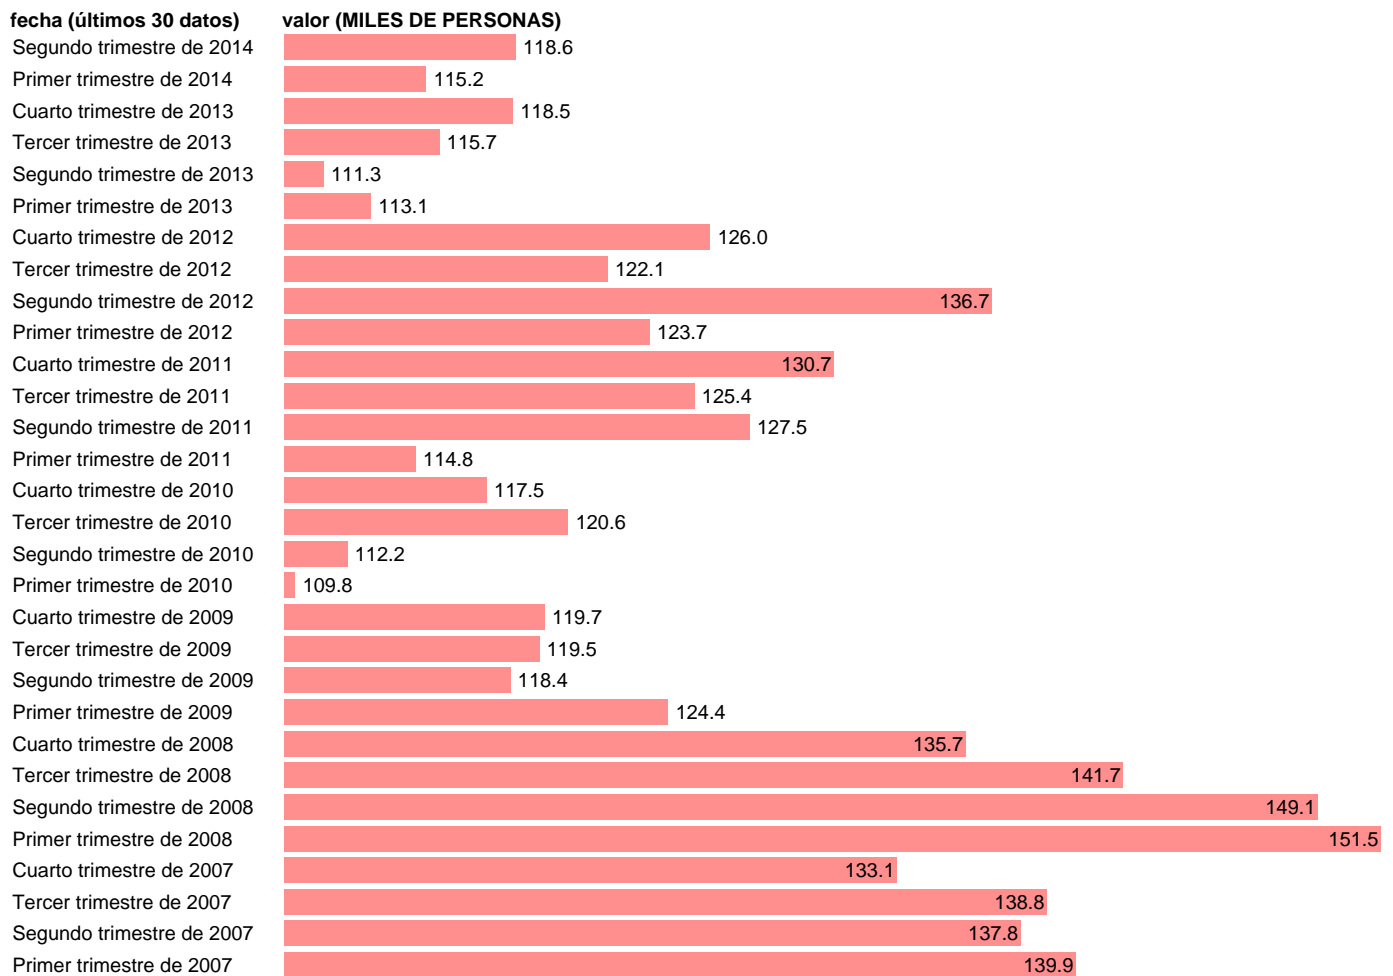

ASALARIADOS. SERVICIOS: ACTIVIDADES INMOBILIARIAS

Estadística: [ASALARIADOS. SERVICIOS: ACTIVIDADES INMOBILIARIAS](#)

Enlace permanente (Permalink): <https://tematicas.org/M1/9ahc8144t/>

Notas: **ACTUALIZA: ÁREA DE MERCADO LABORAL**

Fuente: **INE (CN 2008).**

Frecuencia: **Trimestral.**

Unidades: **MILES DE PERSONAS.**

Datos disponibles desde **Primer trimestre de 1995** hasta **Segundo trimestre de 2014.**

Valor más alto alcanzado en Primer trimestre de 2008: **151.5.**

Valor más bajo alcanzado en Cuarto trimestre de 1995: **37.9.**

[Pulse aquí](#) para acceder a los datos completos actualizados y a la representación gráfica estadística.