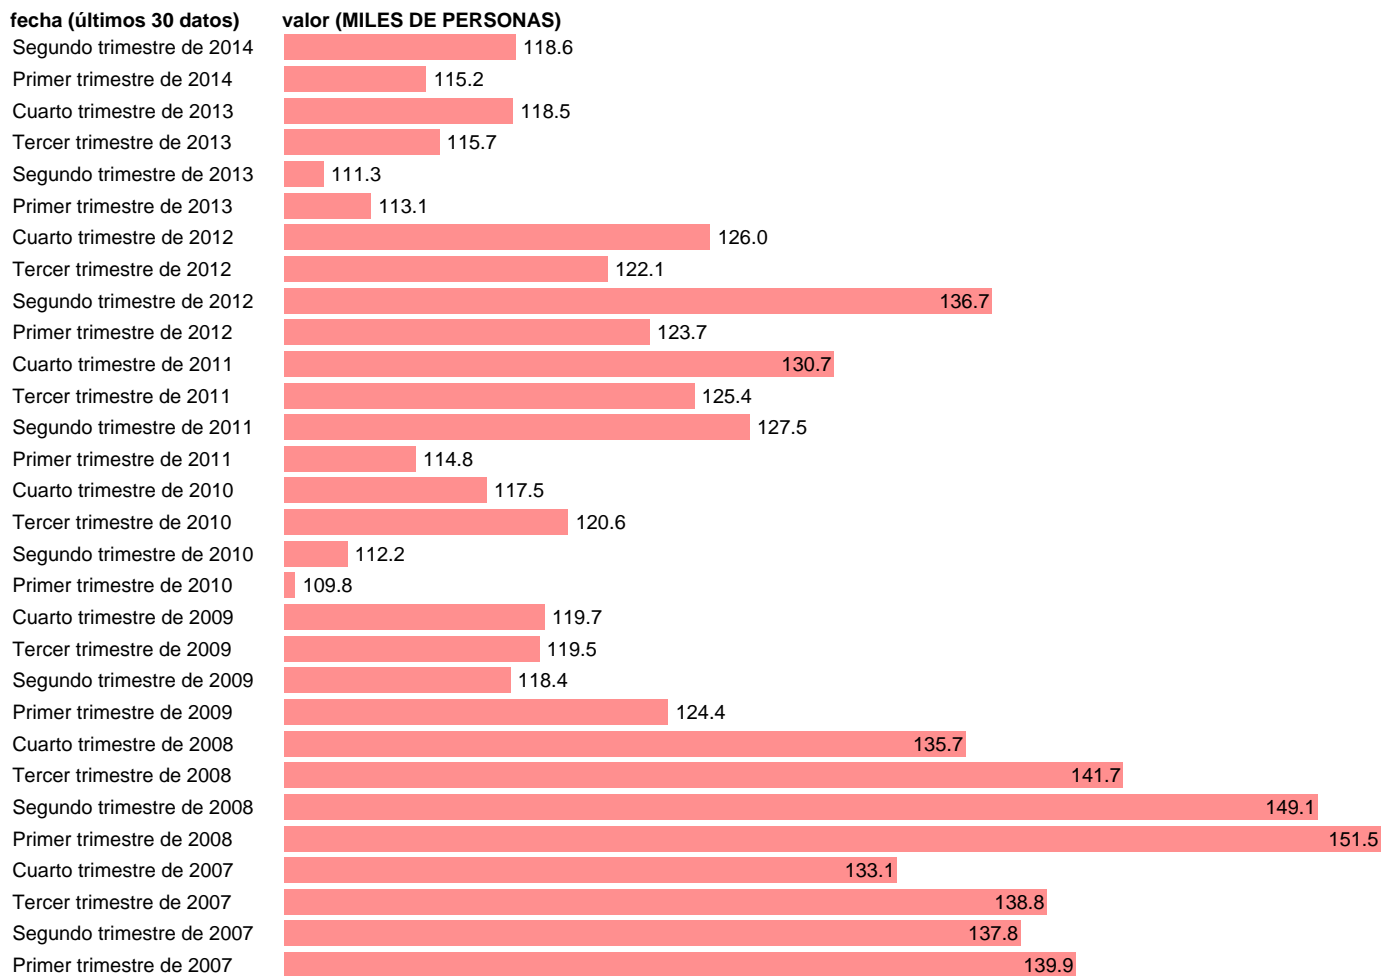

ASALARIADOS. SERVICIOS: ACTIVIDADES INMOBILIARIAS

Estadística: [ASALARIADOS. SERVICIOS: ACTIVIDADES INMOBILIARIAS](#)

Enlace permanente (Permalink): <https://tematicas.org/M1/90hc8144t/>

Notas: **ACTUALIZA: ÁREA DE MERCADO LABORAL**

Fuente: **INE (CN 2008).**

Frecuencia: **Trimestral.**

Unidades: **MILES DE PERSONAS.**

Datos disponibles desde **Primer trimestre de 1995** hasta **Segundo trimestre de 2014.**

Valor más alto alcanzado en Primer trimestre de 2008: **151.5.**

Valor más bajo alcanzado en Cuarto trimestre de 1995: **37.9.**

[Pulse aquí](#) para acceder a los datos completos actualizados y a la representación gráfica estadística.