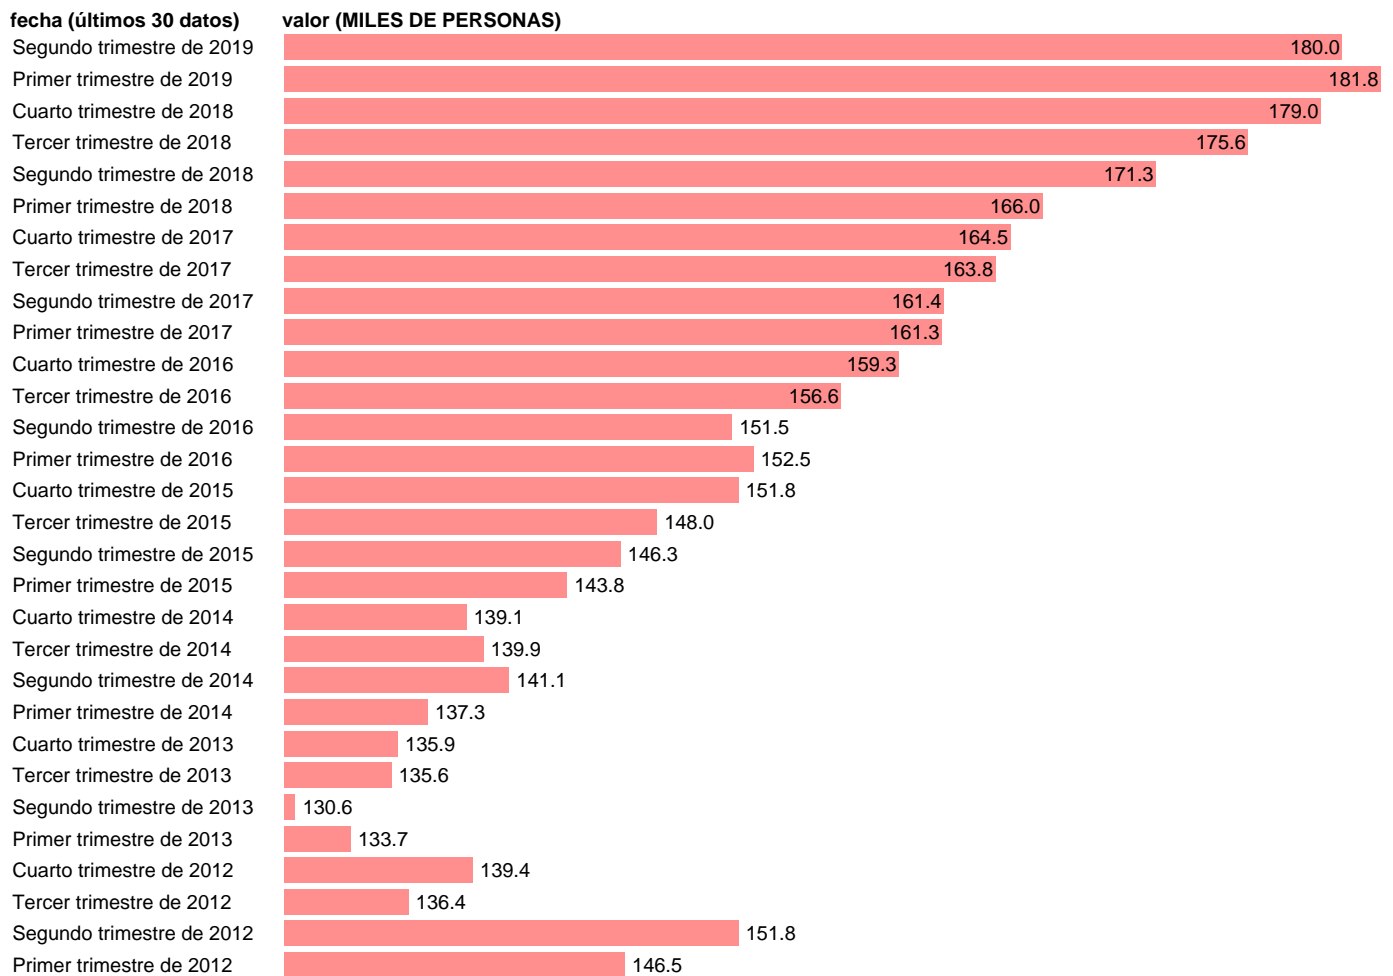

ASALARIADOS. SERVICIOS: ACTIVIDADES INMOBILIARIAS (CVEC)

Estadística: [ASALARIADOS. SERVICIOS: ACTIVIDADES INMOBILIARIAS \(CVEC\)](#)

Enlace permanente (Permalink): <https://tematicas.org/M1/9ajc8144d/>

Notas: **CVEC DE EFECTOS ESTACIONALES Y CALENDARIO ACTUALIZA: ÁREA DE MERCADO LABORAL**

Fuente: **INE (CNTR BASE 2010).**

Frecuencia: **Trimestral.**

Unidades: **MILES DE PERSONAS.**

Datos disponibles desde **Primer trimestre de 1995** hasta **Segundo trimestre de 2019.**

Valor más alto alcanzado en Primer trimestre de 2019: **181.8.**

Valor más bajo alcanzado en Primer trimestre de 1995: **39.8.**

[Pulse aquí](#) para acceder a los datos completos actualizados y a la representación gráfica estadística.