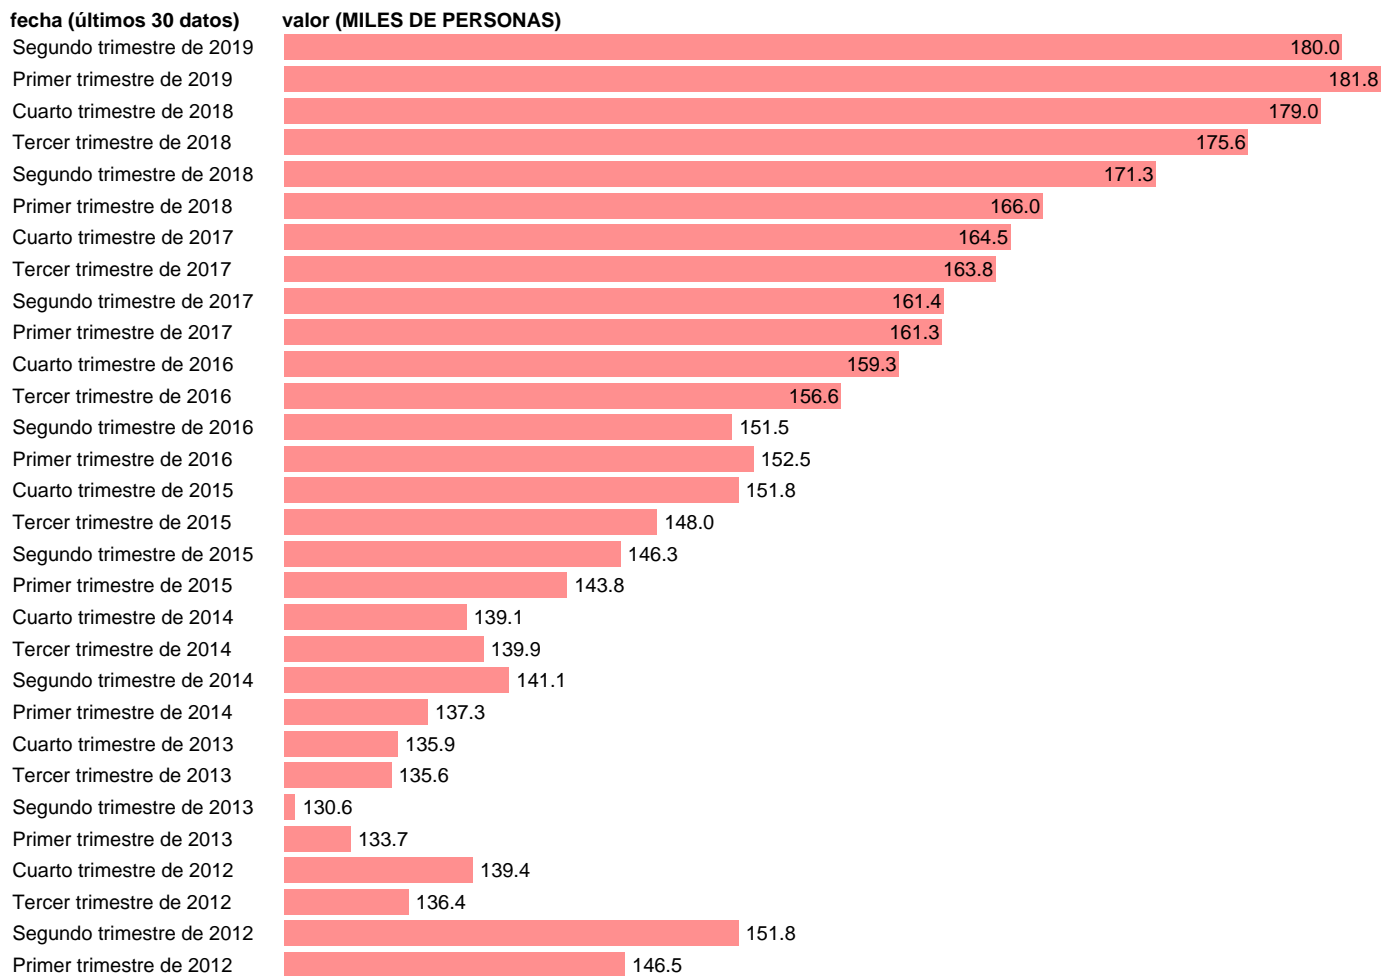

## ASALARIADOS. SERVICIOS: ACTIVIDADES INMOBILIARIAS (CVEC)

Estadística: [ASALARIADOS. SERVICIOS: ACTIVIDADES INMOBILIARIAS \(CVEC\)](#)

Enlace permanente (Permalink): <https://tematicas.org/M1/90jc8144d/>

Notas: CVEC DE EFECTOS ESTACIONALES Y CALENDARIO ACTUALIZA: ÁREA DE MERCADO LABORAL

Fuente: INE (CNTR BASE 2010).

Frecuencia: Trimestral.

Unidades: MILES DE PERSONAS.

Datos disponibles desde **Primer trimestre de 1995** hasta **Segundo trimestre de 2019**.

Valor más alto alcanzado en Primer trimestre de 2019: **181.8**.

Valor más bajo alcanzado en Primer trimestre de 1995: **39.8**.

[Pulse aquí](#) para acceder a los datos completos actualizados y a la representación gráfica estadística.