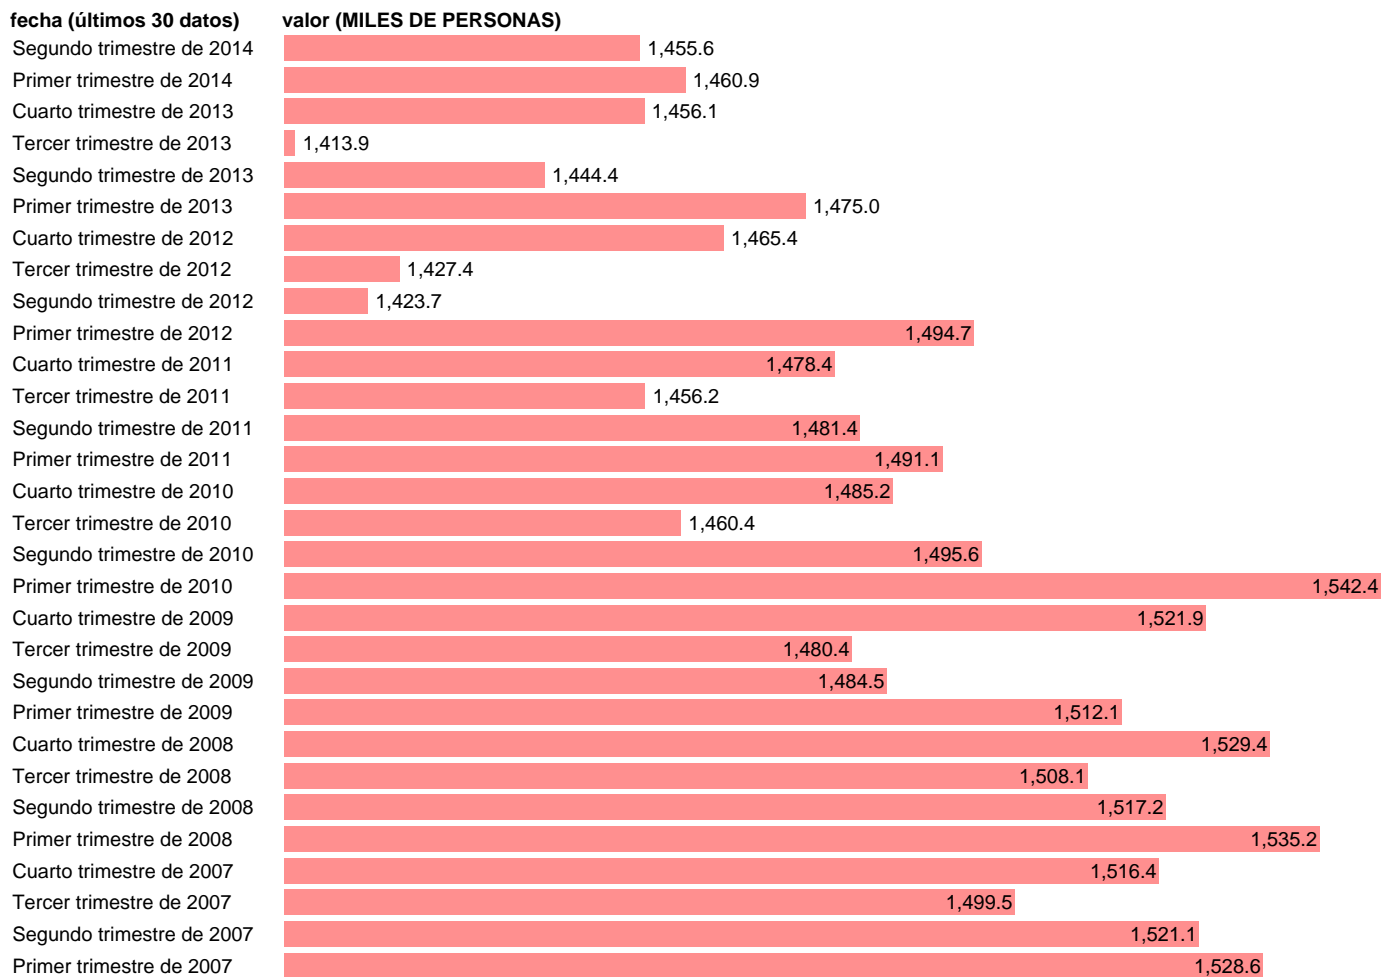

Notas: **ACTUALIZA: ÁREA DE MERCADO LABORAL**

Fuente: **INE (CN 2008).**

Frecuencia: **Trimestral.**

Unidades: **MILES DE PERSONAS.**

Datos disponibles desde **Primer trimestre de 1995** hasta **Segundo trimestre de 2014**.

Valor más alto alcanzado en Primer trimestre de 2010: **1542.4**.

Valor más bajo alcanzado en Tercer trimestre de 1996: **962.5**.

[Pulse aquí](#) para acceder a los datos completos actualizados y a la representación gráfica estadística.