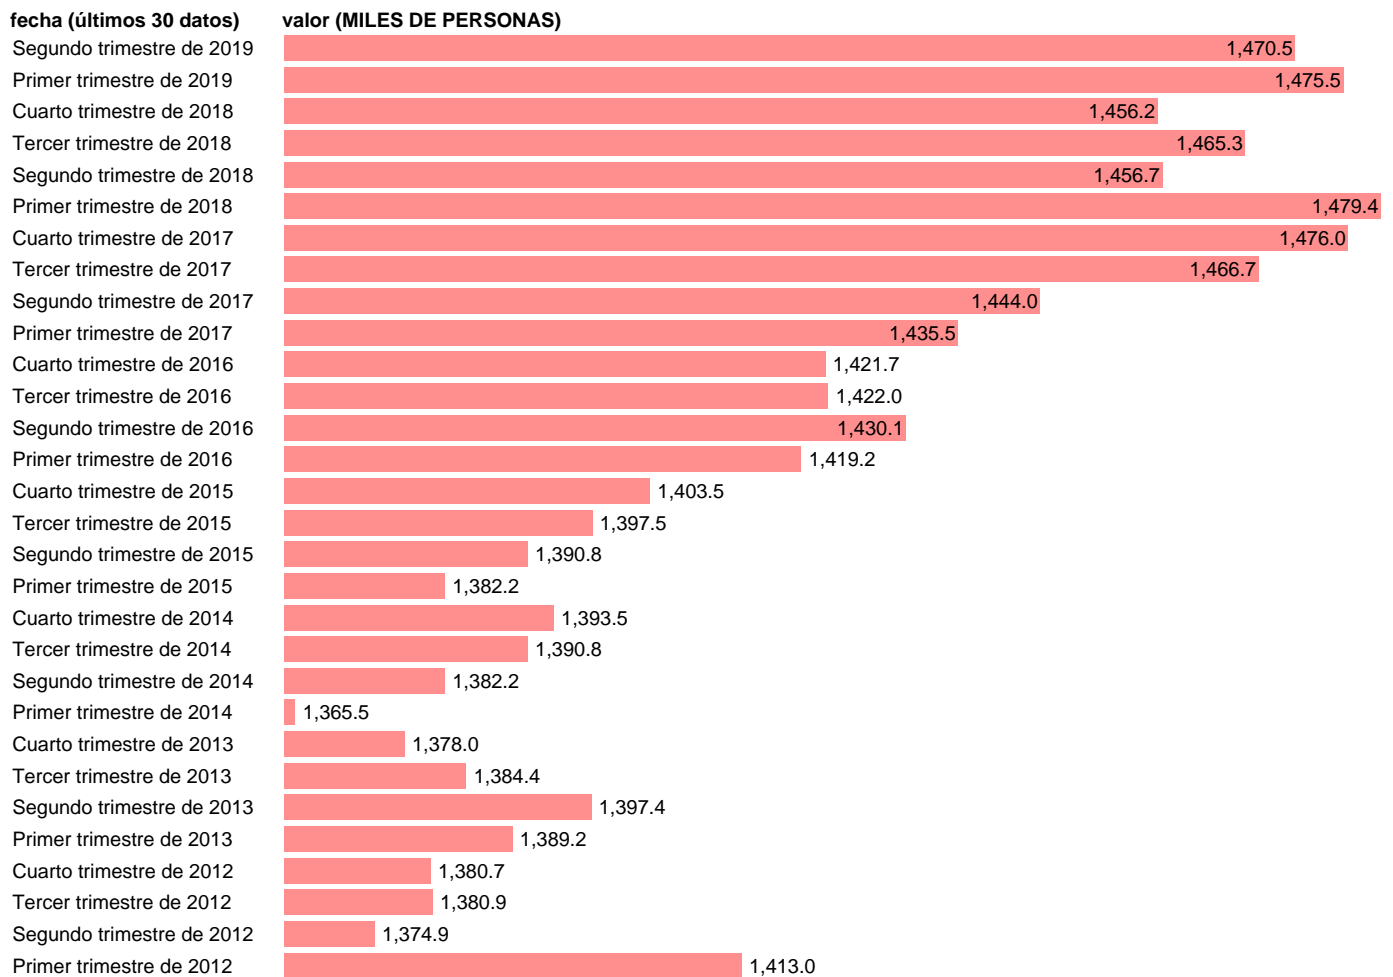

## ASALARIADOS. SERVICIOS: ACTIVIDAD.RECREATIVAS,REPARACIÓN,OTROS SERV(CVEC)

Estadística: [ASALARIADOS. SERVICIOS: ACTIVIDAD.RECREATIVAS,REPARACIÓN,OTROS SERV\(CVEC\)](#)

Enlace permanente (Permalink): <https://tematicas.org/M1/9ajc8147d/>

Notas: **CVEC DE EFECTOS ESTACIONALES Y CALENDARIO ACTUALIZA: ÁREA DE MERCADO LABORAL**

Fuente: **INE (CNTR BASE 2010).**

Frecuencia: **Trimestral.**

Unidades: **MILES DE PERSONAS.**

Datos disponibles desde **Primer trimestre de 1995** hasta **Segundo trimestre de 2019**.

Valor más alto alcanzado en Cuarto trimestre de 2008: **1490.5**.

Valor más bajo alcanzado en Segundo trimestre de 1996: **957**.

[Pulse aquí](#) para acceder a los datos completos actualizados y a la representación gráfica estadística.