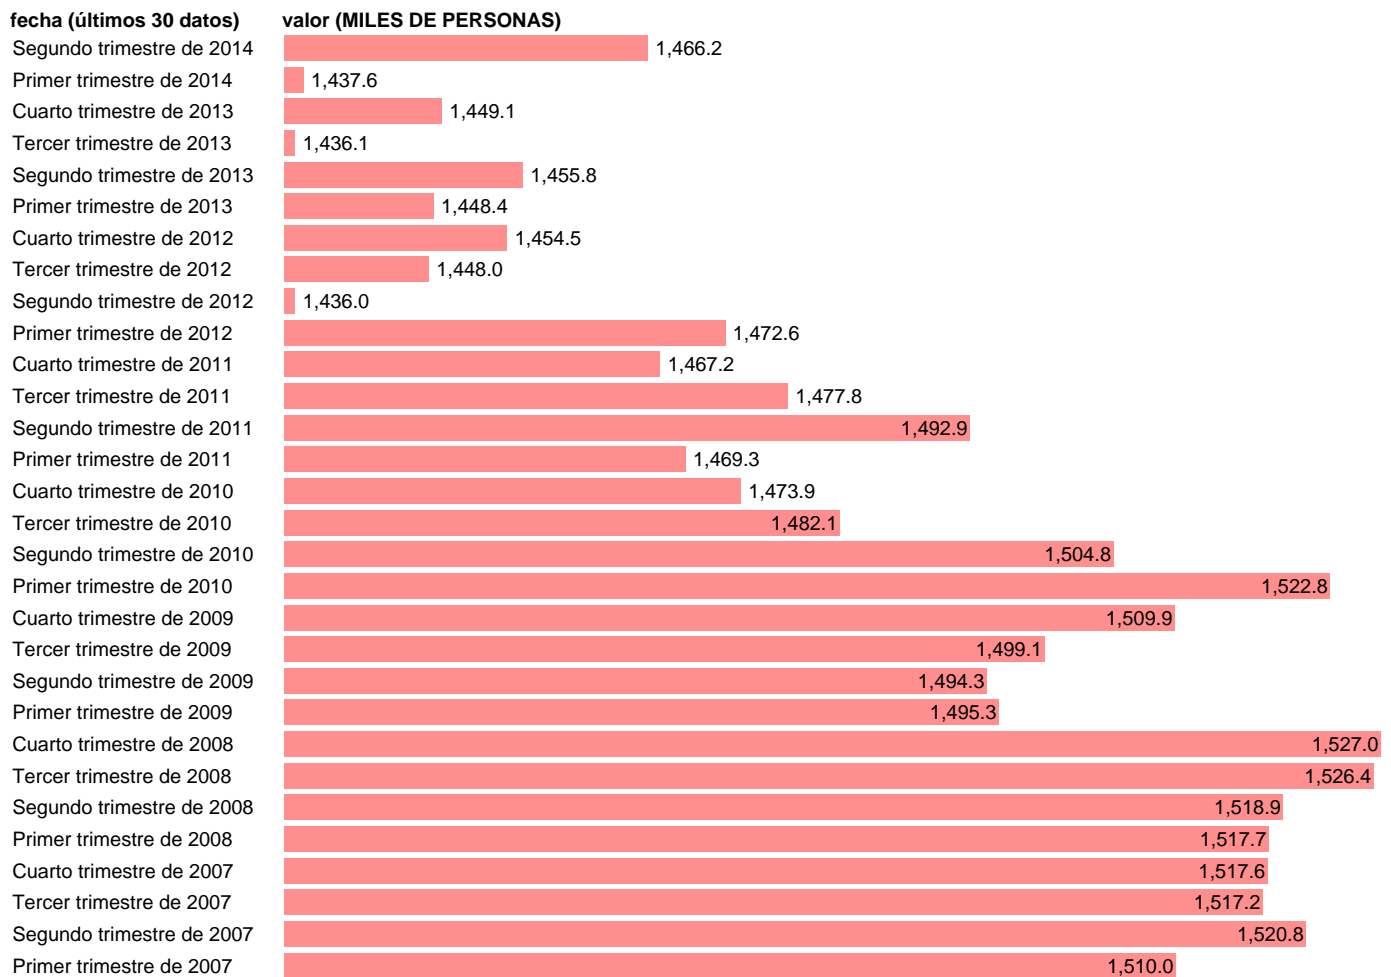

Notas: **CVEC DE EFECTOS ESTACIONALES Y CALENDARIO ACTUALIZA: ÁREA DE MERCADO LABORAL**

Fuente: **INE (CN 2008).**

Frecuencia: **Trimestral.**

Unidades: **MILES DE PERSONAS.**

Datos disponibles desde **Primer trimestre de 1995** hasta **Segundo trimestre de 2014.**

Valor más alto alcanzado en Cuarto trimestre de 2008: **1527.**

Valor más bajo alcanzado en Primer trimestre de 1995: **973.5.**

[Pulse aquí](#) para acceder a los datos completos actualizados y a la representación gráfica estadística.