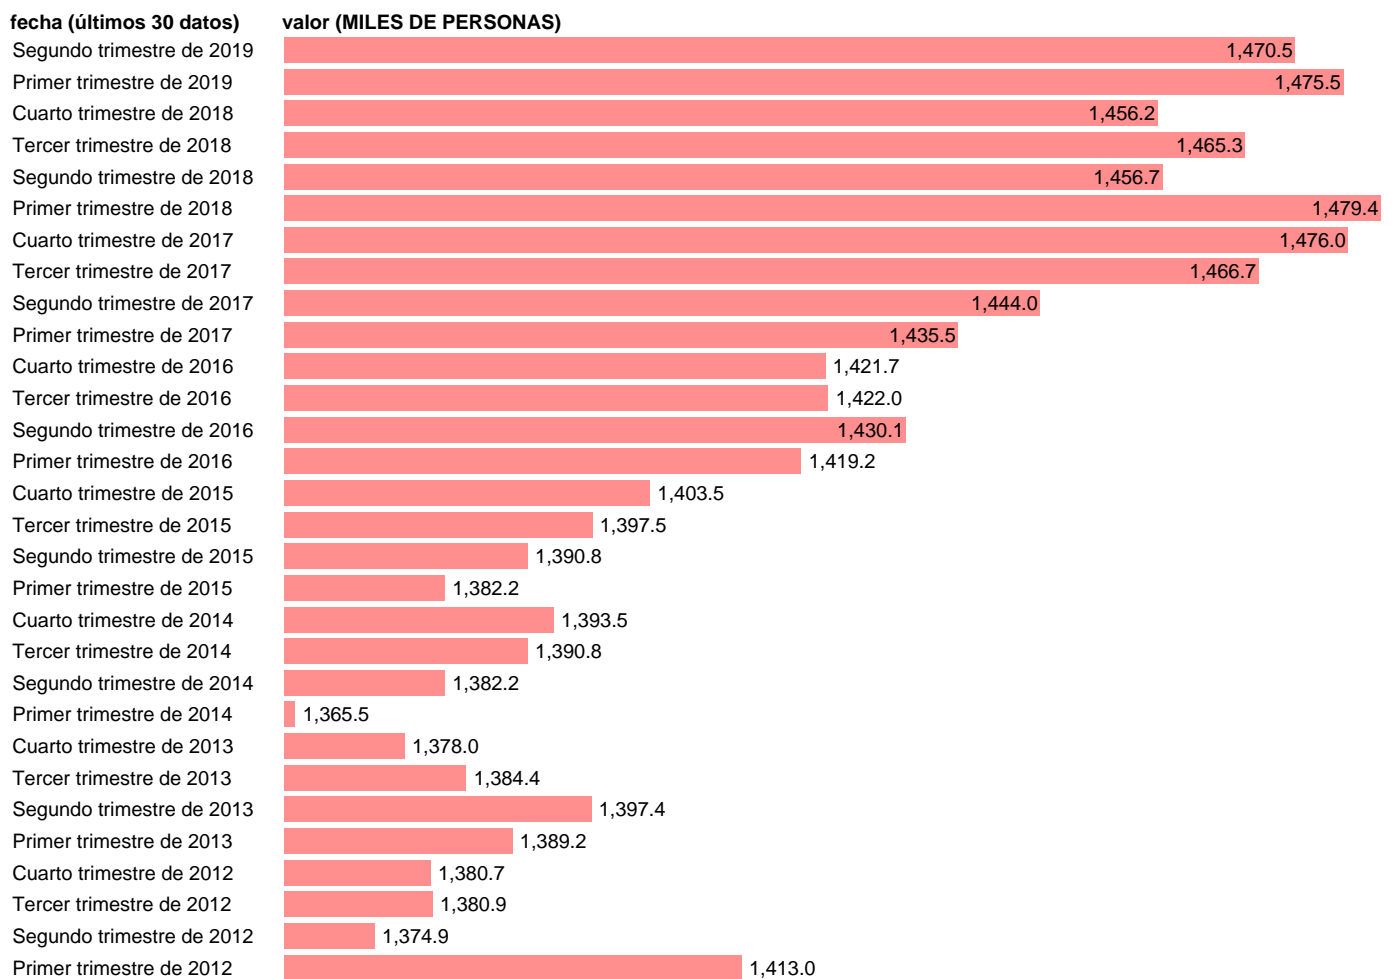

## ASALARIADOS. SERVICIOS: ACTIVID.RECREATIVAS,REPARACIÓN,OTROS SERV(CVEC)

Estadística: [ASALARIADOS. SERVICIOS: ACTIVID.RECREATIVAS,REPARACIÓN,OTROS SERV\(CVEC\)](#)

Enlace permanente (Permalink): <https://tematicas.org/M1/90jc8147d/>

Notas: **CVEC DE EFECTOS ESTACIONALES Y CALENDARIO ACTUALIZA: ÁREA DE MERCADO LABORAL**

Fuente: **INE (CNTR BASE 2010).**

Frecuencia: **Trimestral.**

Unidades: **MILES DE PERSONAS.**

Datos disponibles desde **Primer trimestre de 1995** hasta **Segundo trimestre de 2019**.

Valor más alto alcanzado en Cuarto trimestre de 2008: **1490.5**.

Valor más bajo alcanzado en Segundo trimestre de 1996: **957**.

[Pulse aquí](#) para acceder a los datos completos actualizados y a la representación gráfica estadística.