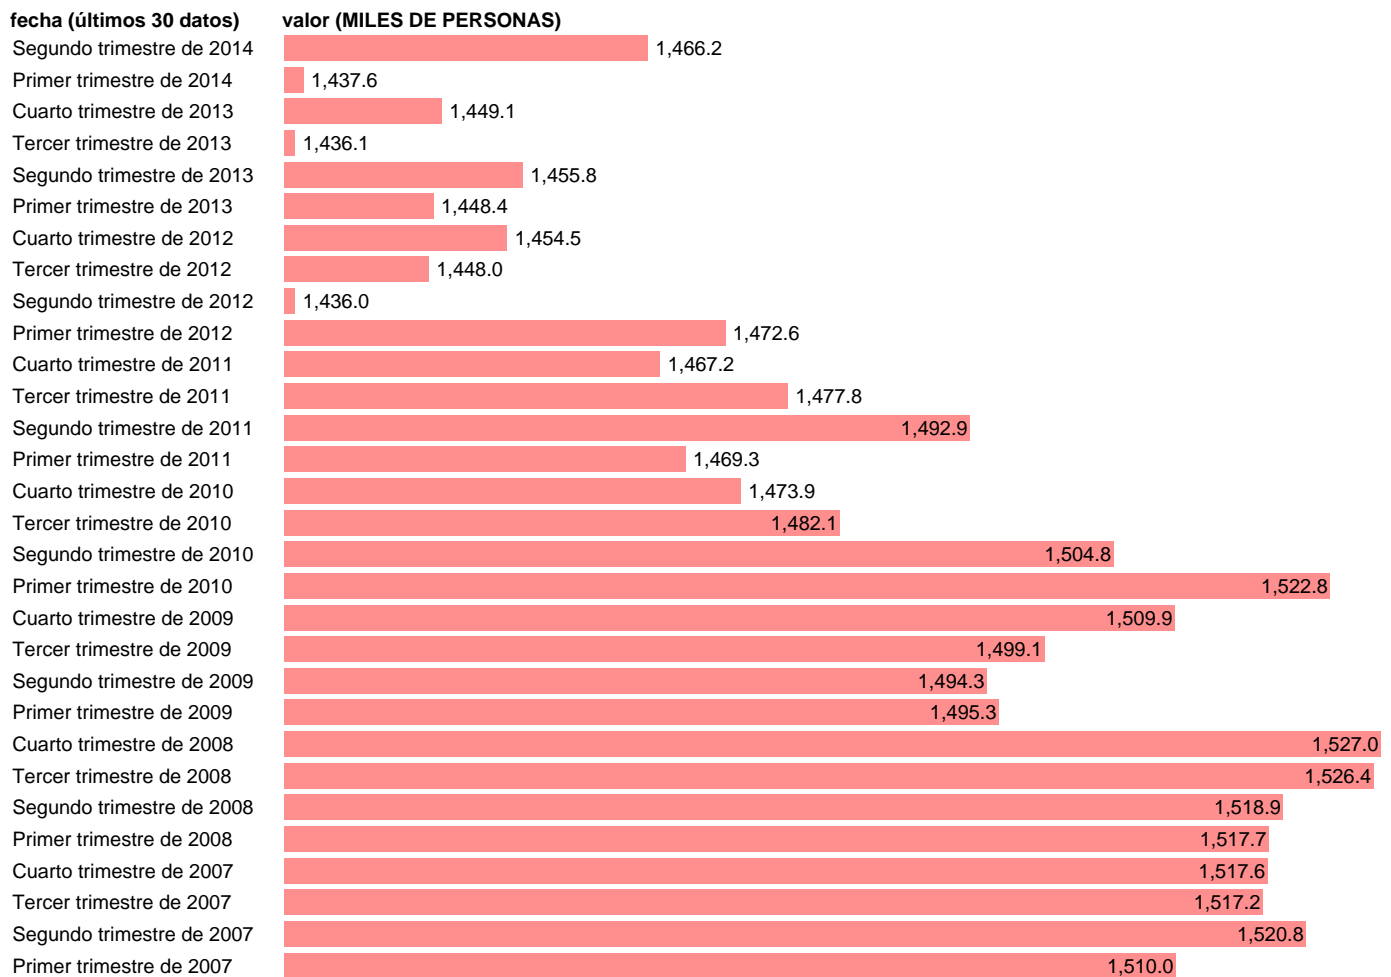

ASALARIADOS. SERVICIOS: ACTIVID.RECREATIVAS,REPARACIÓN,OTROS SERV(CVEC)

Estadística: [ASALARIADOS. SERVICIOS: ACTIVID.RECREATIVAS,REPARACIÓN,OTROS SERV\(CVEC\)](#)

Enlace permanente (Permalink): <https://tematicas.org/M1/90hc8147d/>

Notas: **CVEC DE EFECTOS ESTACIONALES Y CALENDARIO ACTUALIZA: ÁREA DE MERCADO LABORAL**

Fuente: **INE (CN 2008)**.

Frecuencia: **Trimestral**.

Unidades: **MILES DE PERSONAS**.

Datos disponibles desde **Primer trimestre de 1995** hasta **Segundo trimestre de 2014**.

Valor más alto alcanzado en Cuarto trimestre de 2008: **1527**.

Valor más bajo alcanzado en Primer trimestre de 1995: **973.5**.

[Pulse aquí](#) para acceder a los datos completos actualizados y a la representación gráfica estadística.