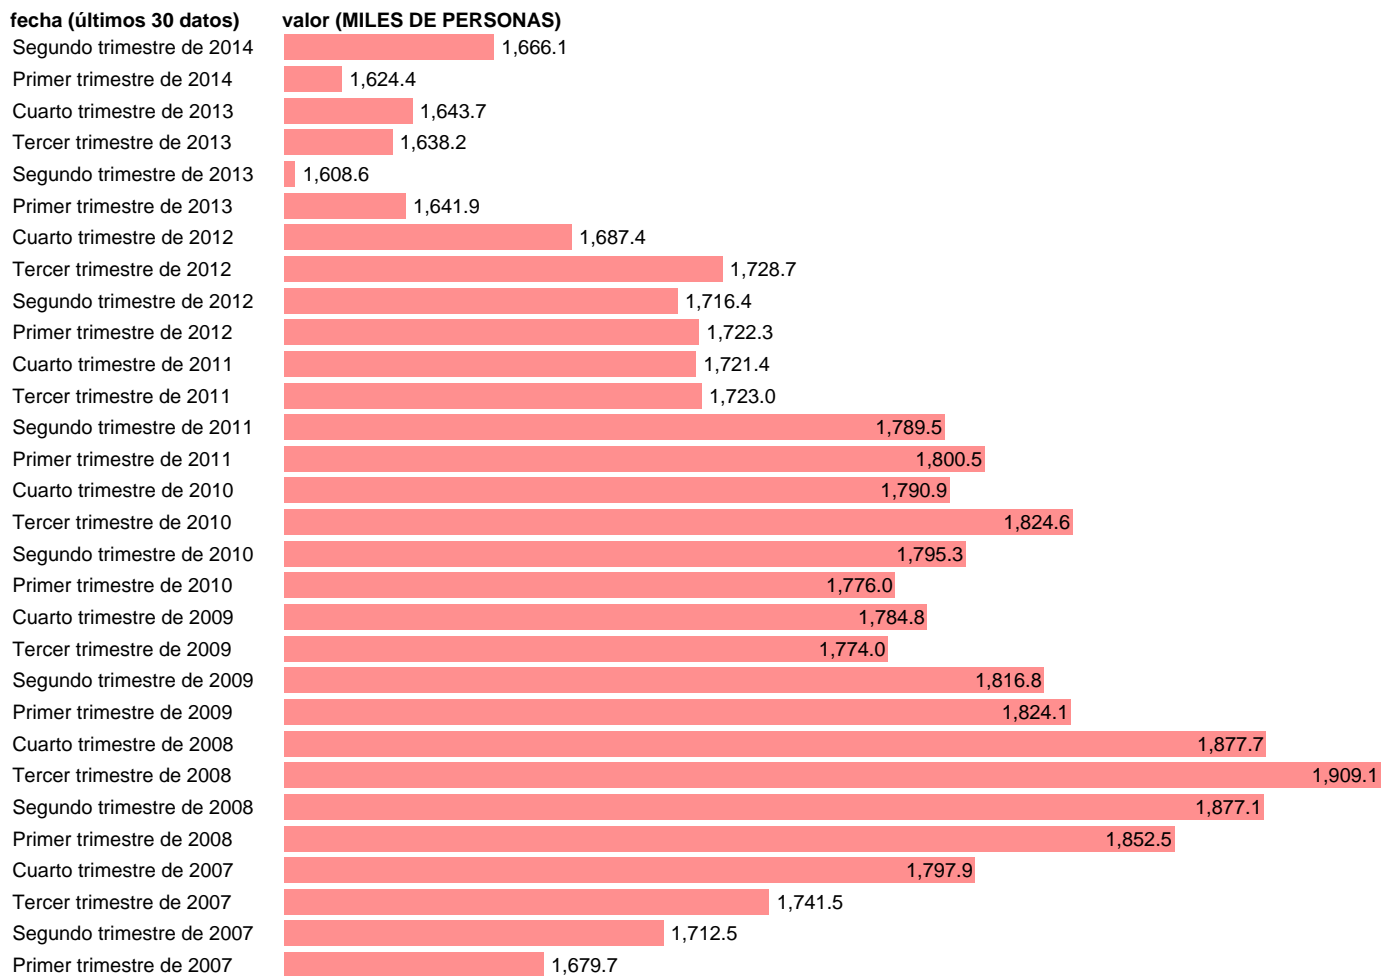

ASALARIADOS. SERVICIOS: ACTIV.PROFESIO,ADMINISTRATIVAS,AUXILIARES(CVEC)

Estadística: [ASALARIADOS. SERVICIOS: ACTIV.PROFESIO,ADMINISTRATIVAS,AUXILIARES\(CVEC\)](#)

Enlace permanente (Permalink): <https://tematicas.org/M1/9ahc8145d/>

Notas: CVEC DE EFECTOS ESTACIONALES Y CALENDARIO ACTUALIZA: ÁREA DE MERCADO LABORAL

Fuente: INE (CN 2008).

Frecuencia: Trimestral.

Unidades: MILES DE PERSONAS.

Datos disponibles desde **Primer trimestre de 1995** hasta **Segundo trimestre de 2014**.

Valor más alto alcanzado en Tercer trimestre de 2008: **1909.1**.

Valor más bajo alcanzado en Tercer trimestre de 1995: **558**.

[Pulse aquí](#) para acceder a los datos completos actualizados y a la representación gráfica estadística.