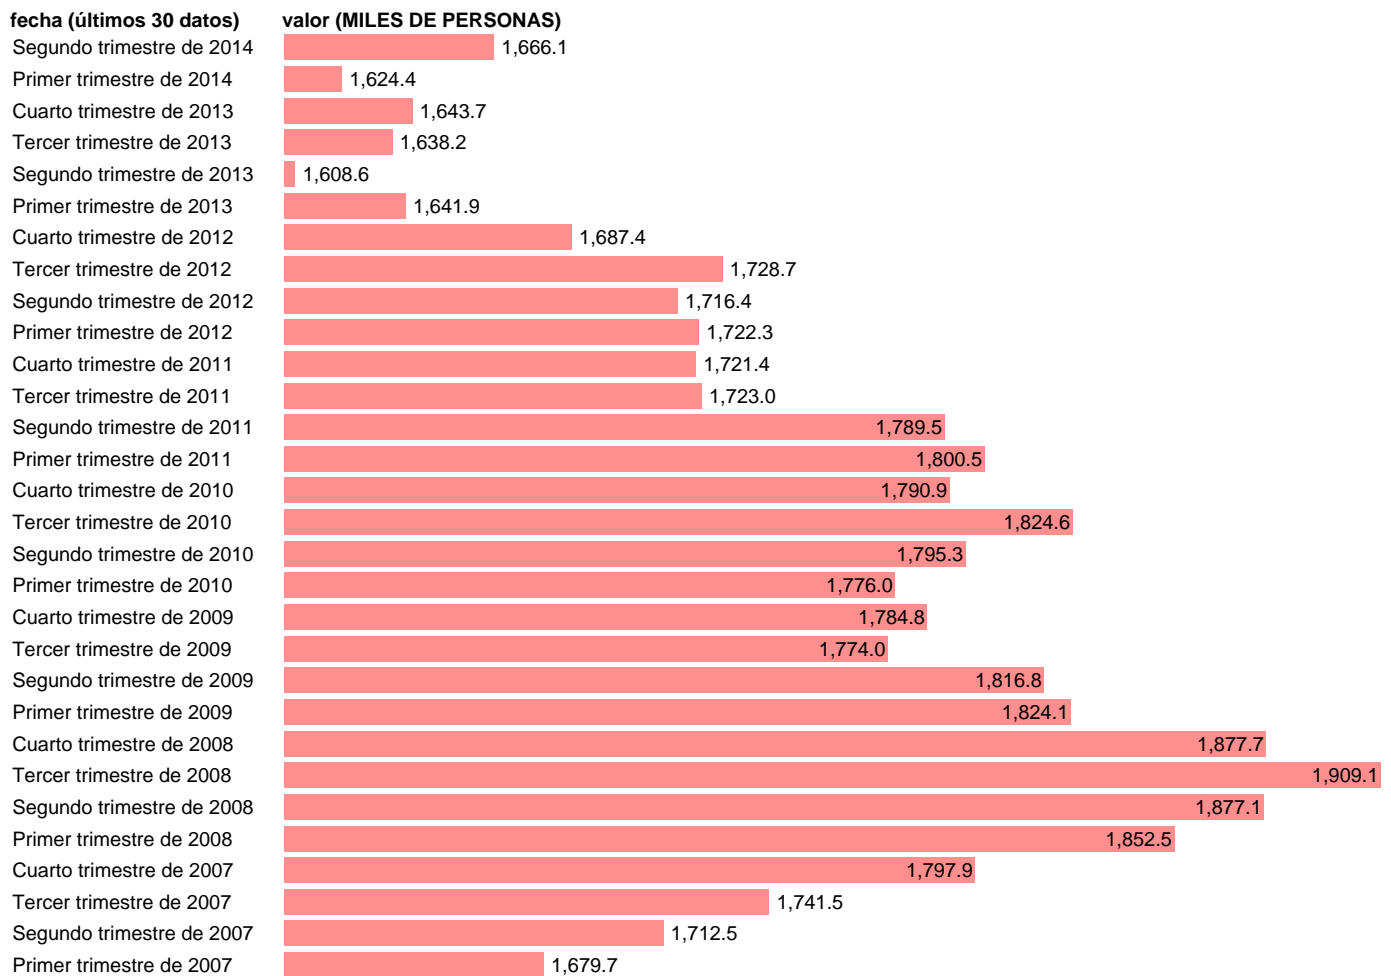

ASALARIADOS. SERVICIOS: ACTIV.PROFESIO,ADMINISTRATIVAS,AUXILIARES(CVEC)

Estadística: [ASALARIADOS. SERVICIOS: ACTIV.PROFESIO,ADMINISTRATIVAS,AUXILIARES\(CVEC\)](#)

Enlace permanente (Permalink): <https://tematicas.org/M1/90hc8145d/>

Notas: CVEC DE EFECTOS ESTACIONALES Y CALENDARIO ACTUALIZA: ÁREA DE MERCADO LABORAL

Fuente: INE (CN 2008).

Frecuencia: Trimestral.

Unidades: MILES DE PERSONAS.

Datos disponibles desde **Primer trimestre de 1995** hasta **Segundo trimestre de 2014**.

Valor más alto alcanzado en Tercer trimestre de 2008: **1909.1**.

Valor más bajo alcanzado en Tercer trimestre de 1995: **558**.

[Pulse aquí](#) para acceder a los datos completos actualizados y a la representación gráfica estadística.