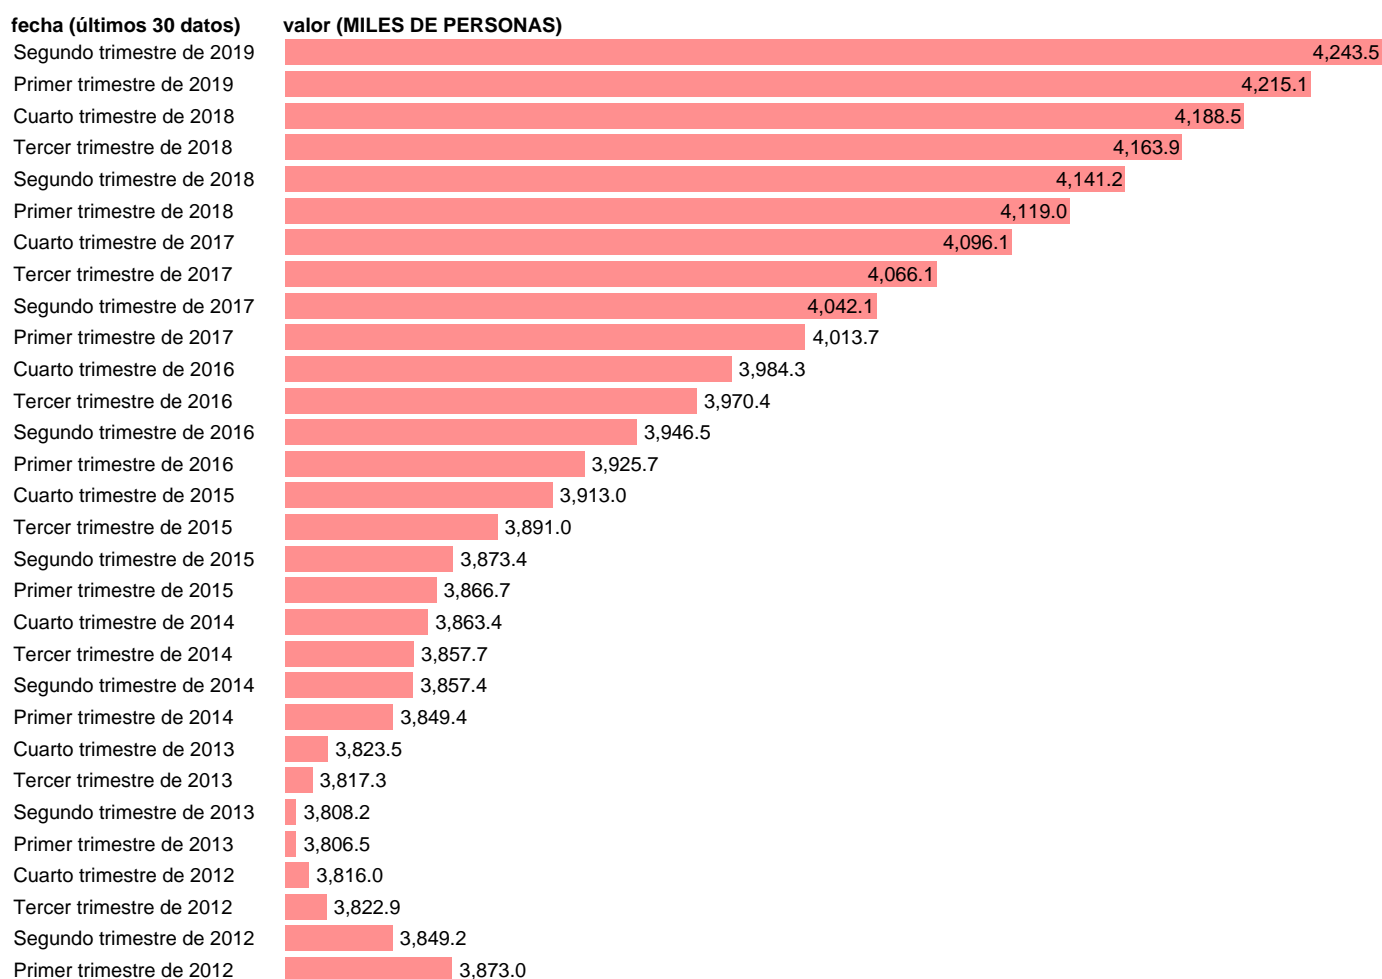

Notas: CVEC DE EFECTOS ESTACIONALES Y CALENDARIO ACTUALIZA: ÁREA DE MERCADO LABORAL

Fuente: INE (CNTR BASE 2010).

Frecuencia: Trimestral.

Unidades: MILES DE PERSONAS.

Datos disponibles desde **Primer trimestre de 1995** hasta **Segundo trimestre de 2019**.

Valor más alto alcanzado en Segundo trimestre de 2019: **4243.5**.

Valor más bajo alcanzado en Cuarto trimestre de 1996: **2604.2**.

[Pulse aquí](#) para acceder a los datos completos actualizados y a la representación gráfica estadística.