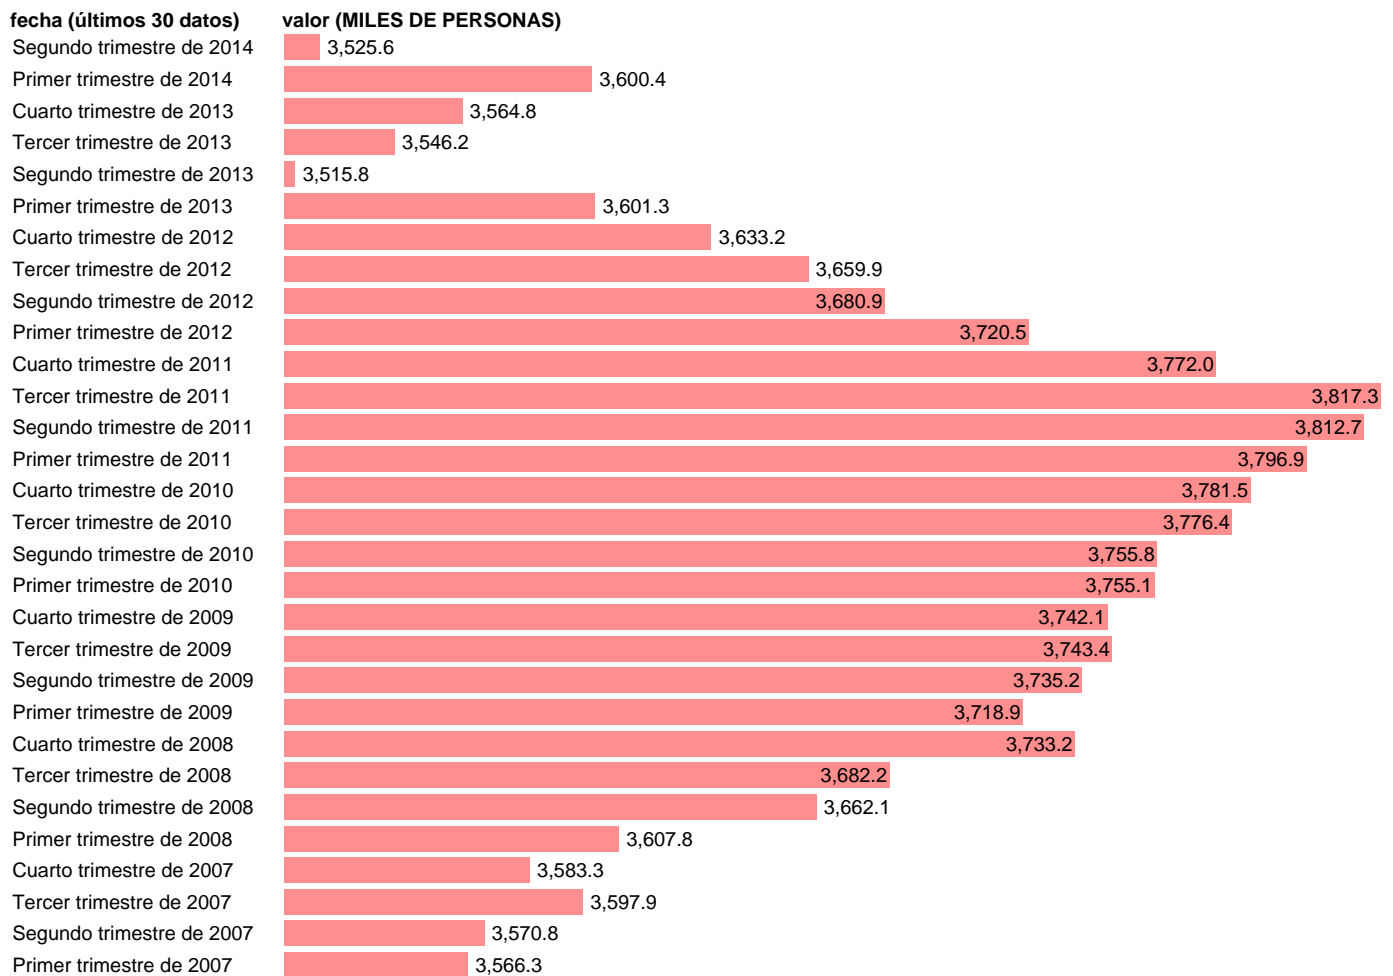

Notas: **CVEC DE EFECTOS ESTACIONALES Y CALENDARIO ACTUALIZA: ÁREA DE MERCADO LABORAL**

Fuente: **INE (CN 2008).**

Frecuencia: **Trimestral.**

Unidades: **MILES DE PERSONAS.**

Datos disponibles desde **Primer trimestre de 1995** hasta **Segundo trimestre de 2014.**

Valor más alto alcanzado en Tercer trimestre de 2011: **3817.3.**

Valor más bajo alcanzado en Primer trimestre de 1996: **2594.4.**

[Pulse aquí](#) para acceder a los datos completos actualizados y a la representación gráfica estadística.