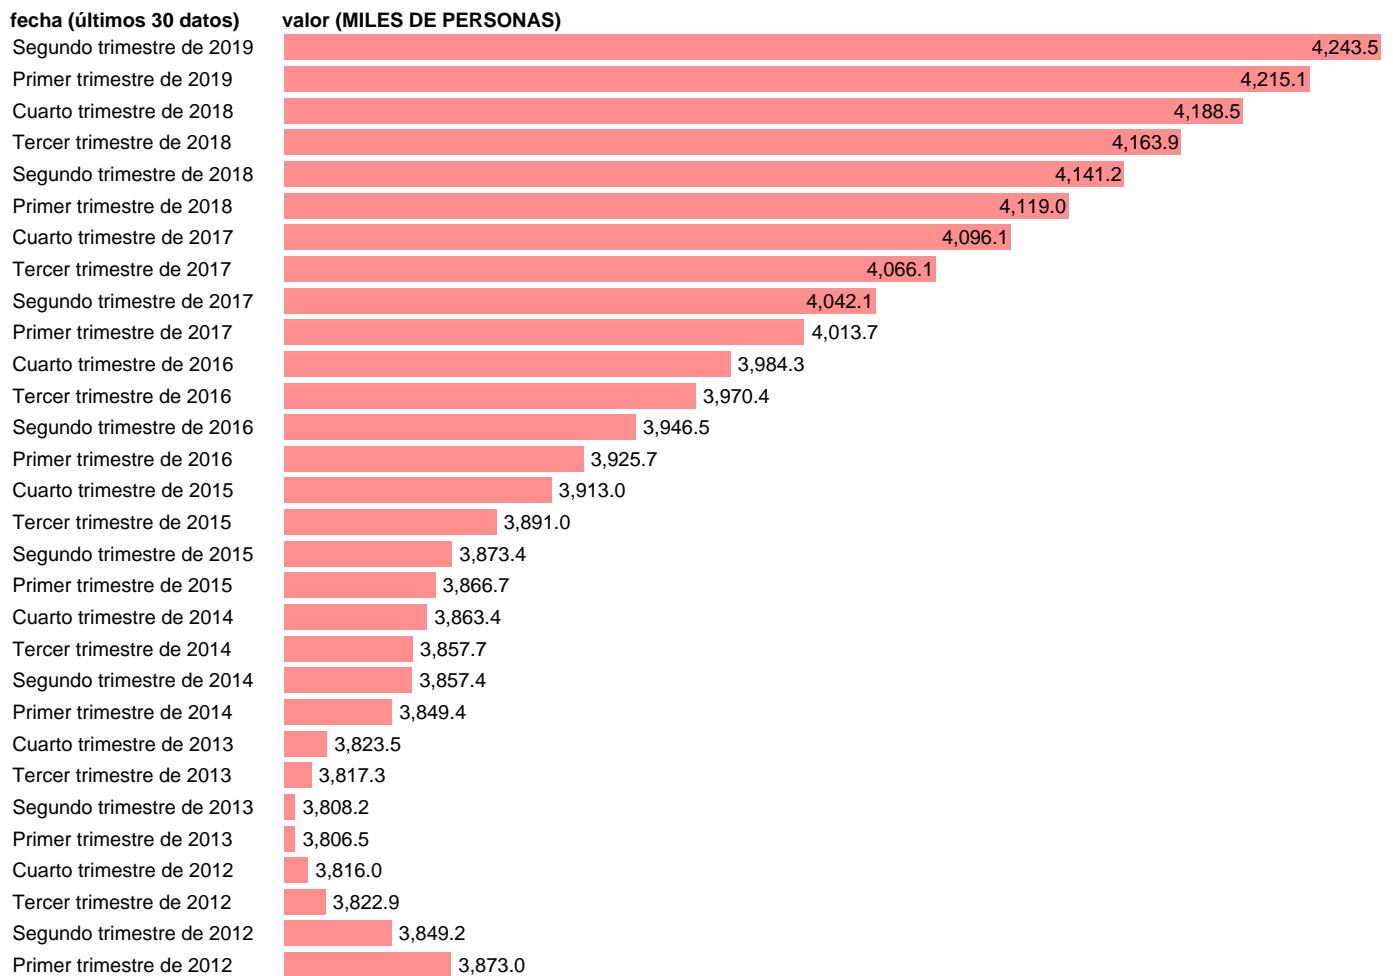

Notas: CVEC DE EFECTOS ESTACIONALES Y CALENDARIO ACTUALIZA: ÁREA DE MERCADO LABORAL

Fuente: INE (CNTR BASE 2010).

Frecuencia: Trimestral.

Unidades: MILES DE PERSONAS.

Datos disponibles desde **Primer trimestre de 1995** hasta **Segundo trimestre de 2019**.

Valor más alto alcanzado en Segundo trimestre de 2019: **4243.5**.

Valor más bajo alcanzado en Cuarto trimestre de 1996: **2604.2**.

[Pulse aquí](#) para acceder a los datos completos actualizados y a la representación gráfica estadística.