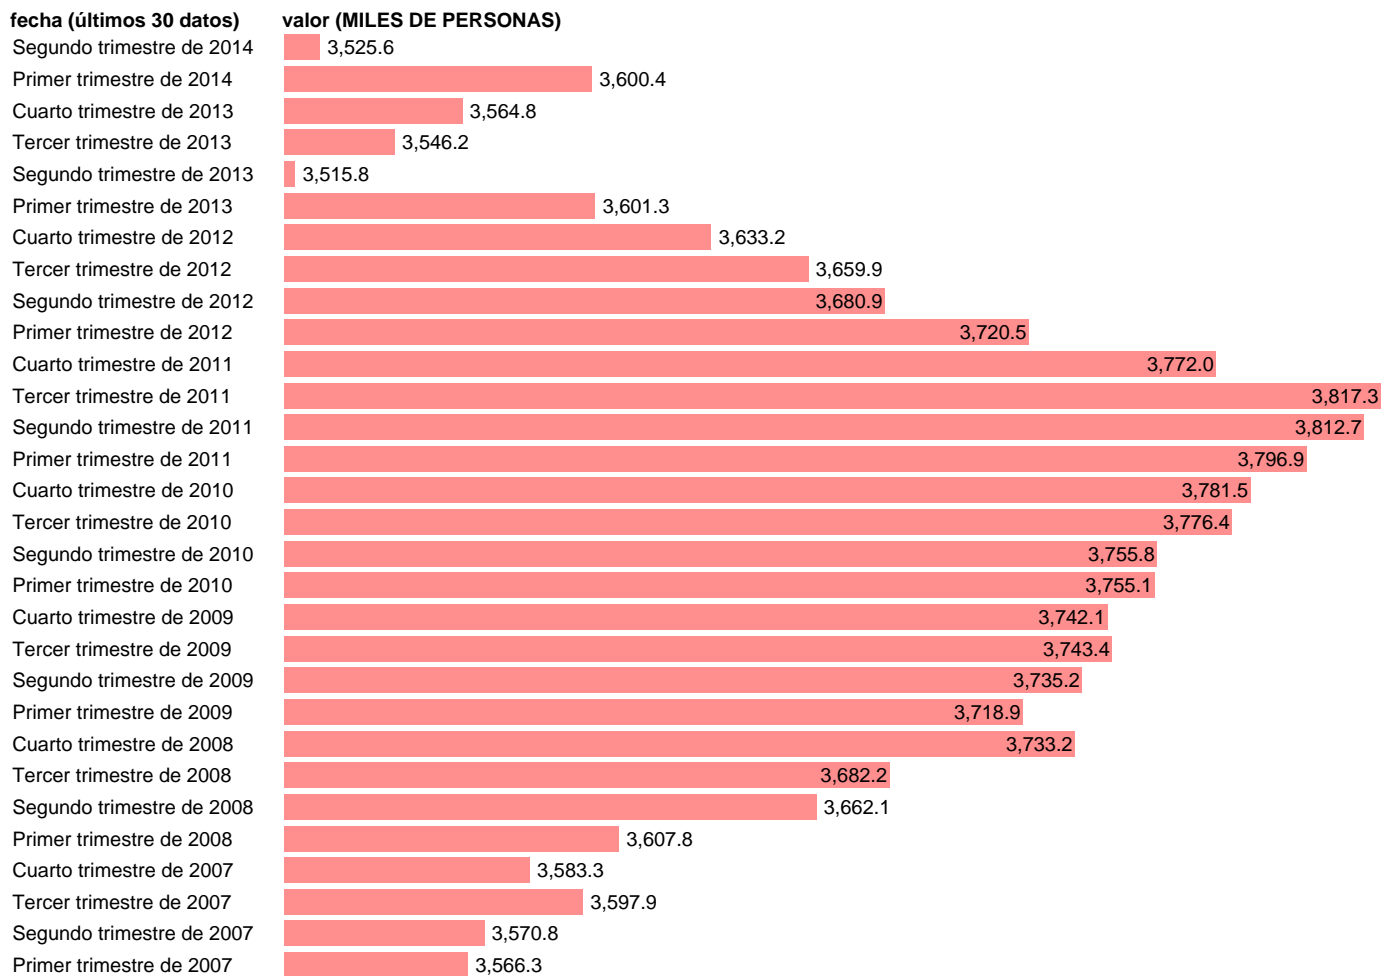

Notas: CVEC DE EFECTOS ESTACIONALES Y CALENDARIO ACTUALIZA: ÁREA DE MERCADO LABORAL

Fuente: INE (CN 2008).

Frecuencia: Trimestral.

Unidades: MILES DE PERSONAS.

Datos disponibles desde **Primer trimestre de 1995** hasta **Segundo trimestre de 2014**.

Valor más alto alcanzado en Tercer trimestre de 2011: **3817.3**.

Valor más bajo alcanzado en Primer trimestre de 1996: **2594.4**.

[Pulse aquí](#) para acceder a los datos completos actualizados y a la representación gráfica estadística.