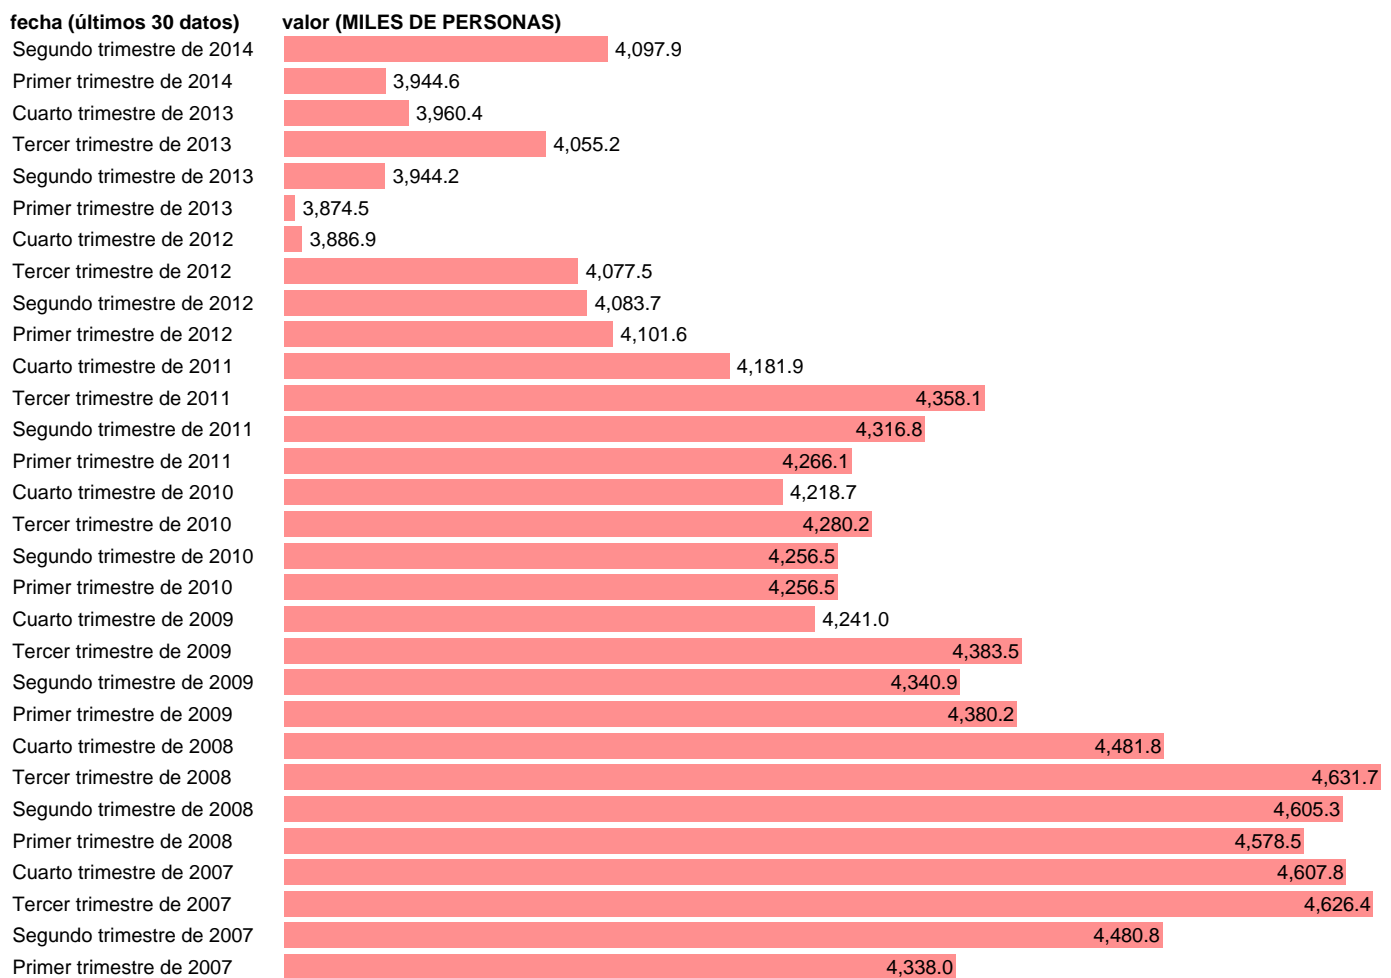

ASALARIADOS. SERV: COMERCIO,REPARACIÓN VEH,TRANSPORTE,HOSTELERÍA

Estadística: [ASALARIADOS. SERV: COMERCIO,REPARACIÓN VEH,TRANSPORTE,HOSTELERÍA](#)

Enlace permanente (Permalink): <https://tematicas.org/M1/9ahc8141t/>

Notas: **ACTUALIZA: ÁREA DE MERCADO LABORAL.**

Fuente: **INE (CN 2008).**

Frecuencia: **Trimestral.**

Unidades: **MILES DE PERSONAS.**

Datos disponibles desde **Primer trimestre de 1995** hasta **Segundo trimestre de 2014.**

Valor más alto alcanzado en Tercer trimestre de 2008: **4631.7.**

Valor más bajo alcanzado en Segundo trimestre de 1995: **2399.6.**

[Pulse aquí](#) para acceder a los datos completos actualizados y a la representación gráfica estadística.