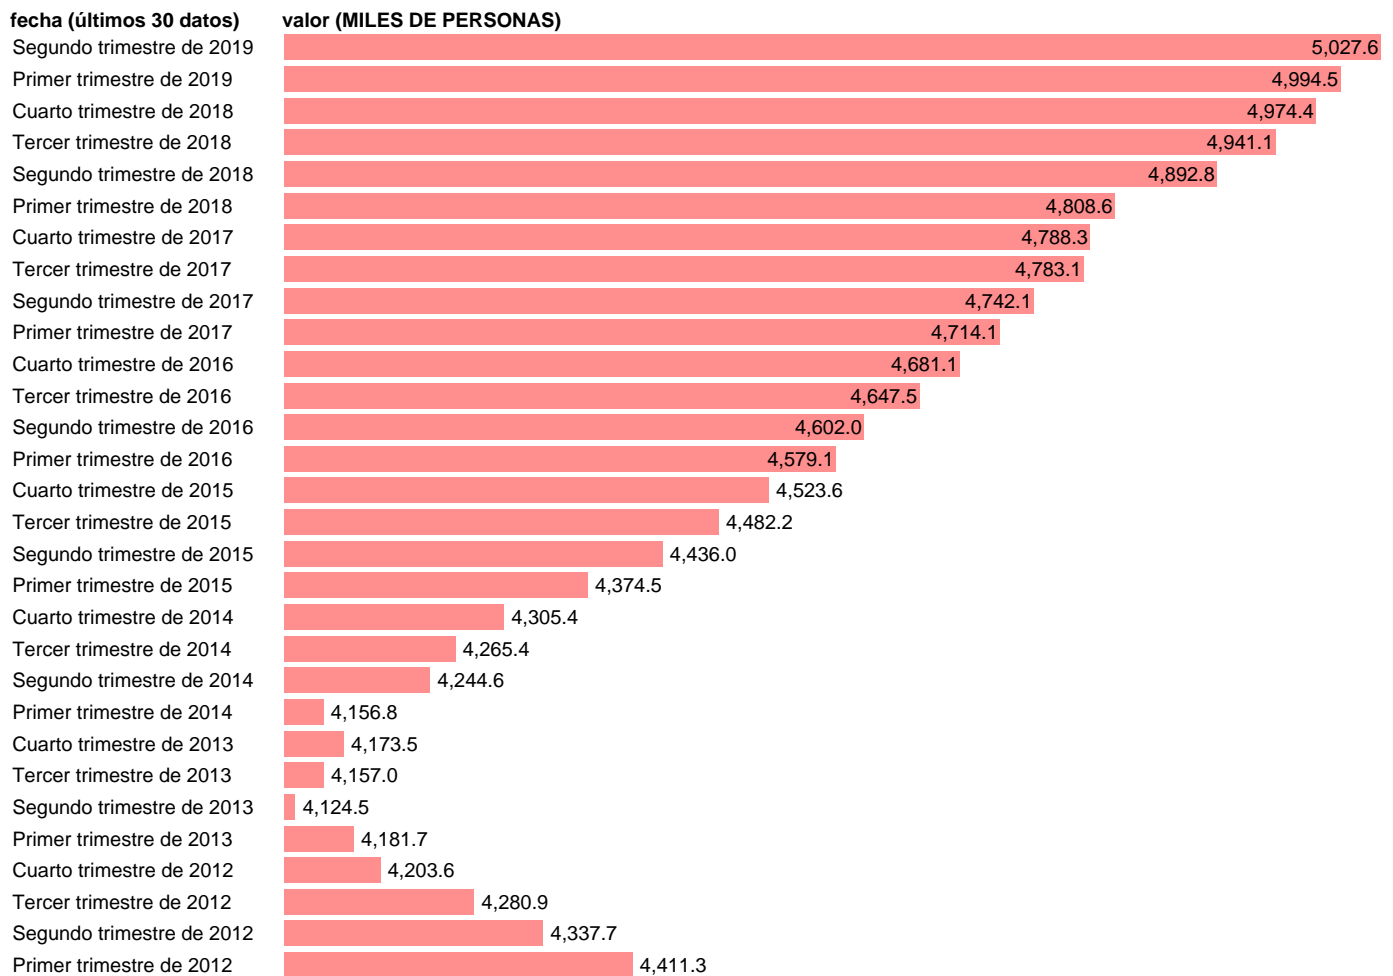

## ASALARIADOS. SERV: COMERCIO,REPARACIÓN VEH,TRANSPORTE,HOSTELERÍA(CVEC)

Estadística: [ASALARIADOS. SERV: COMERCIO,REPARACIÓN VEH,TRANSPORTE,HOSTELERÍA\(CVEC\)](#)

Enlace permanente (Permalink): <https://tematicas.org/M1/9ajc8141d/>

Notas: CVEC DE EFECTOS ESTACIONALES Y CALENDARIO. ACTUALIZA: ÁREA DE MERCADO LABORAL.

Fuente: INE (CNTR BASE 2010).

Frecuencia: Trimestral.

Unidades: MILES DE PERSONAS.

Datos disponibles desde **Primer trimestre de 1995** hasta **Segundo trimestre de 2019**.

Valor más alto alcanzado en Segundo trimestre de 2019: **5027.6**.

Valor más bajo alcanzado en Primer trimestre de 1995: **2406.2**.

[Pulse aquí](#) para acceder a los datos completos actualizados y a la representación gráfica estadística.