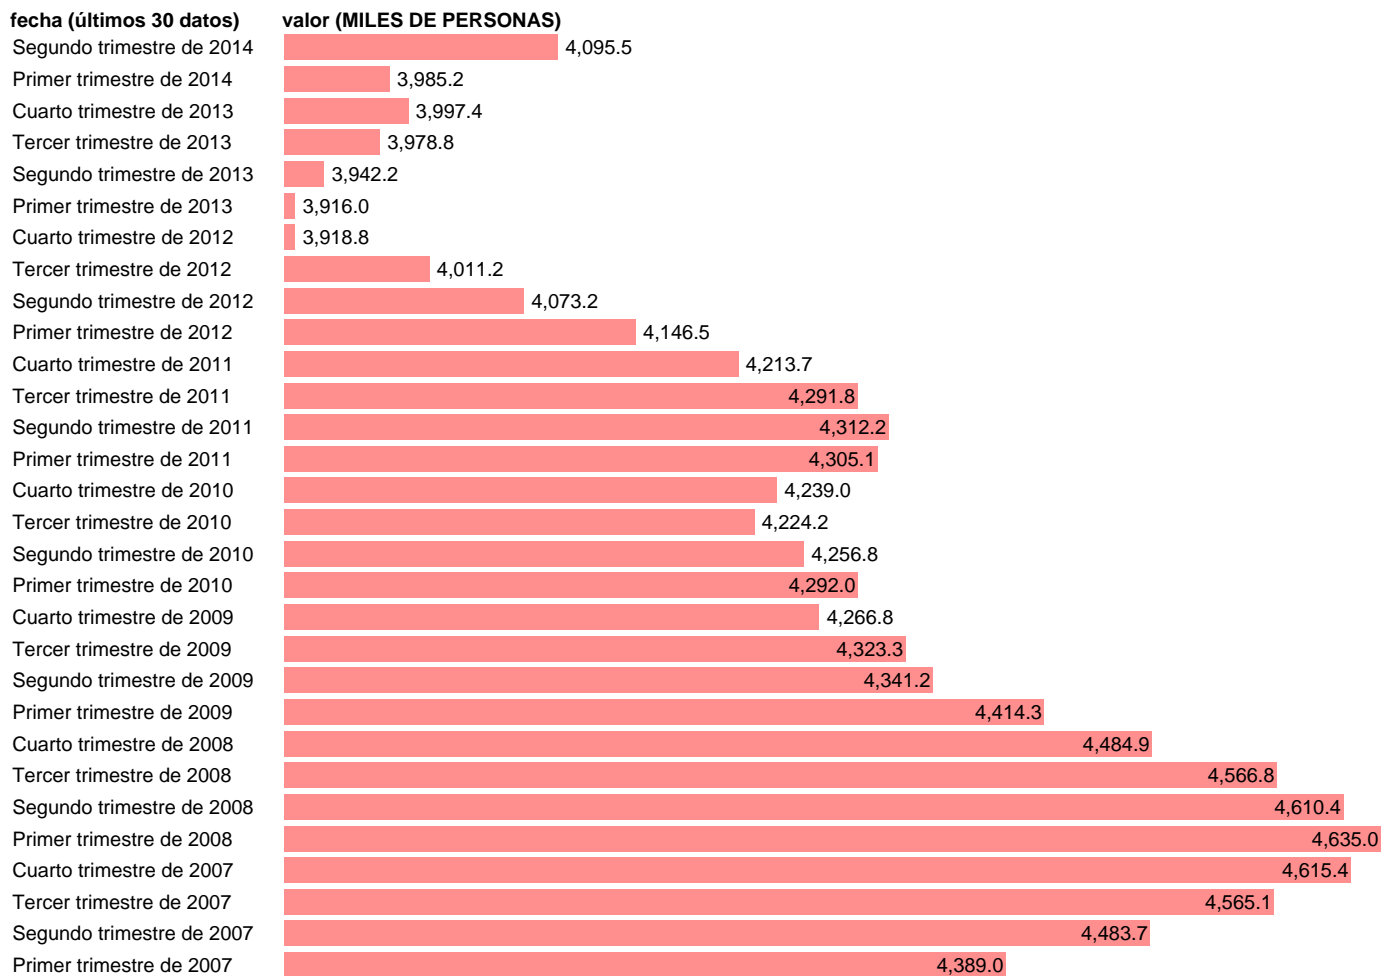

ASALARIADOS. SERV: COMERCIO,REPARACIÓN VEH,TRANSPORTE,HOSTELERÍA(CVEC)

Estadística: [ASALARIADOS. SERV: COMERCIO,REPARACIÓN VEH,TRANSPORTE,HOSTELERÍA\(CVEC\)](#)

Enlace permanente (Permalink): <https://tematicas.org/M1/9ahc8141d/>

Notas: CVEC DE EFECTOS ESTACIONALES Y CALENDARIO. ACTUALIZA: ÁREA DE MERCADO LABORAL.

Fuente: INE (CN 2008).

Frecuencia: Trimestral.

Unidades: MILES DE PERSONAS.

Datos disponibles desde **Primer trimestre de 1995** hasta **Segundo trimestre de 2014**.

Valor más alto alcanzado en Primer trimestre de 2008: **4635**.

Valor más bajo alcanzado en Segundo trimestre de 1995: **2419.7**.

[Pulse aquí](#) para acceder a los datos completos actualizados y a la representación gráfica estadística.